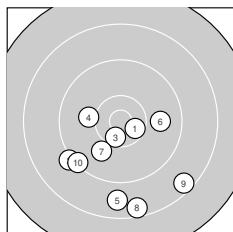

Ergebnis: **365** (383.7)  
 Serien: 91 92 93 89  
 Zähler: 15 15 10 0 0 0 0 0 0 0  
 Innenzehner: 8  
 Weitester: 2125 (27.), 2091 (39.), 1980 (9.)  
 beste Teiler: 103.0 (28.), 329.0 (17.), 356.5 (23.)  
 Trefferlage: 1.08 mm rechts, 3.52 mm tief  
 Streuwert: 8.43, horizontal: 9.23, vertikal: 7.54

**Serie 1: 91 (95.0)**

10.5\* ↘ 9.1 ↙ 10.5\* ↓  
 9.8 → 10.0 ↙ 8.5 ↓

10.1 ← 8.7 ↓  
 8.5 ↘ 9.3 ↙

beste Teiler: 362.6 (1.), 375.0 (3.), 720.8 (4.)  
 Trefferlage: 0.43 mm links, 7.97 mm tief  
 Streuwert: 7.68, horizontal: 8.15, vertikal: 7.19

**Serie 2: 92 (97.4)**

9.9 → 9.9 ↑ 8.8 ↓  
 9.1 → 10.5\* → 10.5\* ↓

8.6 ↙ 10.5\* ↙  
 9.4 → 10.2 ↙

beste Teiler: 329.0 (17.), 383.6 (15.), 385.5 (18.)  
 Trefferlage: 1.44 mm rechts, 2.01 mm tief  
 Streuwert: 8.04, horizontal: 9.00, vertikal: 6.96

**Serie 4: 89 (93.8)**

10.5\* ↑ 10.0 ↘ 8.7 →  
 8.6 → 9.5 ↙ 9.8 ↘

9.5 ↑ 9.8 ↙  
 8.3 → 9.1 ←

beste Teiler: 373.2 (31.), 750.4 (32.), 942.7 (35.)  
 Trefferlage: 2.83 mm rechts, 0.33 mm tief  
 Streuwert: 9.87, horizontal: 12.64, vertikal: 5.92