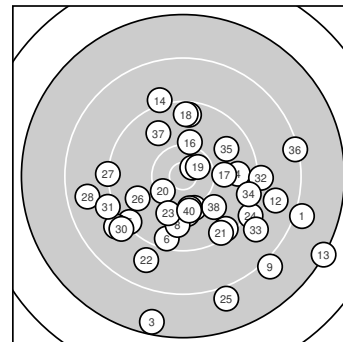

**Ergebnis:** **358** (373.3)  
**Serien:** 89 91 88 90  
**Zähler:** 10 20 8 2 0 0 0 0 0  
**Innenzehner:** 3  
**Weiteste:** 2966 (13.), 2743 (3.), 2392 (25.)  
**beste Teiler:** 231.4 (7.), 321.0 (19.), 462.4 (20.)  
**Trefferlage:** 2.55 mm rechts, 4.63 mm tief  
**Streuwert:** 9.62, horizontal: 10.50, vertikal: 8.65

**Serie 1:**  
 8.1 ↘                      10.1 ↓                      7.5 ↓                      9.7 →                      9.3 ↙  
 9.5 ↓                      10.7 \*                      9.8 ↓                      8.1 ↘                      10.2 ↓  
**beste Teiler:** 231.4 (7.), 621.5 (10.), 701.6 (2.)  
**Trefferlage:** 3.31 mm rechts, 9.05 mm tief  
**Streuwert:** 9.06, horizontal: 9.88, vertikal: 8.17

**Serie 2:**  
 9.4 ↘                      8.7 →                      7.2 ↘                      9.1 ↑                      9.5 ↑  
 10.2 ↑                      10.0 →                      9.5 ↑                      10.5 \*                      10.4 \*  
**beste Teiler:** 321.0 (19.), 462.4 (20.), 638.7 (16.)  
**Trefferlage:** 5.60 mm rechts, 1.35 mm hoch  
**Streuwert:** 9.48, horizontal: 9.49, vertikal: 9.48

**Serie 4:**  
 9.1 ↙                      9.2 →                      8.9 ↘                      9.4 →                      9.8 ↗  
 8.3 →                      9.8 ↘                      9.9 ↘                      10.2 ↓                      10.1 ↓  
**beste Teiler:** 603.6 (39.), 643.1 (40.), 806.8 (38.)  
**Trefferlage:** 5.83 mm rechts, 1.91 mm tief  
**Streuwert:** 8.35, horizontal: 10.18, vertikal: 5.98