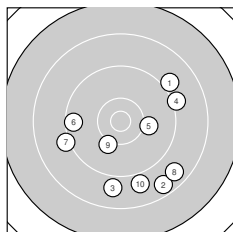

Ergebnis: **350** (366.7)
 Serien: 88 83 88 91
 Zähler: 7 18 13 2 0 0 0 0 0 0
 Innenzehner: 4
 Weitester: 3099 (27.), 3065 (18.), 2328 (12.)
 beste Teiler: 433.2 (36.), 450.3 (20.), 451.4 (32.)
 Trefferlage: 1.73 mm rechts, 6.01 mm tief
 Streuwert: 10.31, horizontal: 11.20, vertikal: 9.34

Serie 1:
 9.0 ↗ 8.6 ↘ 8.9 ↓ 9.1 → 10.1 →
 9.5 ← 9.1 ← 8.7 ↘ 10.1 ↓ 8.9 ↓
 beste Teiler: 656.9 (9.), 713.0 (5.), 1173.2 (6.)
 Trefferlage: 3.16 mm rechts, 5.81 mm tief
 Streuwert: 9.75, horizontal: 10.25, vertikal: 9.23

Serie 2:
 9.6 ↑ 8.0 ↘ 8.1 ↙ 8.6 ← 8.1 ↘
 9.9 → 8.3 ↙ 7.1 ↙ 8.2 ↓ 10.4 *
 beste Teiler: 450.3 (20.), 823.3 (16.), 1056.4 (11.)
 Trefferlage: 3.05 mm links, 8.90 mm tief
 Streuwert: 13.24, horizontal: 14.60, vertikal: 11.72

Serie 4:
 9.4 ↘ 10.4 * 9.8 ↙ 9.7 → 9.4 ↖
 10.4 * 9.2 ↓ 9.9 → 8.9 ↓ 9.2 ↗
 beste Teiler: 433.2 (36.), 451.4 (32.), 850.3 (38.)
 Trefferlage: 2.18 mm rechts, 2.76 mm tief
 Streuwert: 7.93, horizontal: 7.42, vertikal: 8.41