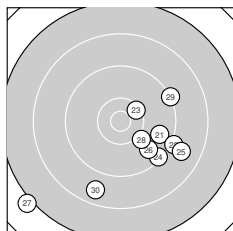

Ergebnis: **350** (366.7)
 Serien: 88 83 88 91
 Zähler: 7 18 13 2 0 0 0 0 0 0
 Innenzehner: 4
 Weitester: 3099 (27.), 3065 (18.), 2328 (12.)
 beste Teiler: 433.2 (36.), 450.3 (20.), 451.4 (32.)
 Trefferlage: 1.73 mm rechts, 6.01 mm tief
 Streuwert: 10.31, horizontal: 11.20, vertikal: 9.34

Serie 1:
 9.0 ↗ 8.6 ↘ 8.9 ↓ 9.1 → 10.1 →
 9.5 ← 9.1 ← 8.7 ↘ 10.1 ↓ 8.9 ↓
 beste Teiler: 656.9 (9.), 713.0 (5.), 1173.2 (6.)
 Trefferlage: 3.16 mm rechts, 5.81 mm tief
 Streuwert: 9.75, horizontal: 10.25, vertikal: 9.23

Serie 2:
 9.6 ↑ 8.0 ↘ 8.1 ↙ 8.6 ← 8.1 ↘
 9.9 → 8.3 ↙ 7.1 ↙ 8.2 ↓ 10.4 *
 beste Teiler: 450.3 (20.), 823.3 (16.), 1056.4 (11.)
 Trefferlage: 3.05 mm links, 8.90 mm tief
 Streuwert: 13.24, horizontal: 14.60, vertikal: 11.72

Serie 4:
 9.4 ↘ 10.4 * 9.8 ↙ 9.7 → 9.4 ↖
 10.4 * 9.2 ↓ 9.9 → 8.9 ↓ 9.2 ↗
 beste Teiler: 433.2 (36.), 451.4 (32.), 850.3 (38.)
 Trefferlage: 2.18 mm rechts, 2.76 mm tief
 Streuwert: 7.93, horizontal: 7.42, vertikal: 8.41