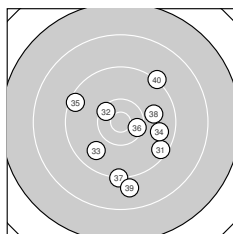

Ergebnis: **350** (366.7)
 Serien: 88 83 88 91
 Zähler: 7 18 13 2 0 0 0 0 0 0
 Innenzehner: 4
 Weitester: 3099 (27.), 3065 (18.), 2328 (12.)
 beste Teiler: 433.2 (36.), 450.3 (20.), 451.4 (32.)
 Trefferlage: 1.73 mm rechts, 6.01 mm tief
 Streuwert: 10.31, horizontal: 11.20, vertikal: 9.34

Serie 1:
 9.0 ↗ 8.6 ↘ 8.9 ↓ 9.1 → 10.1 →
 9.5 ← 9.1 ← 8.7 ↘ 10.1 ↓ 8.9 ↓
 beste Teiler: 656.9 (9.), 713.0 (5.), 1173.2 (6.)
 Trefferlage: 3.16 mm rechts, 5.81 mm tief
 Streuwert: 9.75, horizontal: 10.25, vertikal: 9.23

Serie 2:
 9.6 ↑ 8.0 ↘ 8.1 ↙ 8.6 ← 8.1 ↘
 9.9 → 8.3 ↙ 7.1 ↙ 8.2 ↓ 10.4 *
 beste Teiler: 450.3 (20.), 823.3 (16.), 1056.4 (11.)
 Trefferlage: 3.05 mm links, 8.90 mm tief
 Streuwert: 13.24, horizontal: 14.60, vertikal: 11.72

Serie 4:
 9.4 ↘ 10.4 * 9.8 ↙ 9.7 → 9.4 ↖
 10.4 * 9.2 ↓ 9.9 → 8.9 ↓ 9.2 ↗
 beste Teiler: 433.2 (36.), 451.4 (32.), 850.3 (38.)
 Trefferlage: 2.18 mm rechts, 2.76 mm tief
 Streuwert: 7.93, horizontal: 7.42, vertikal: 8.41