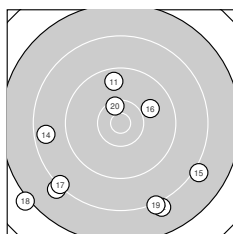

Ergebnis: **350** (366.7)
 Serien: 88 83 88 91
 Zähler: 7 18 13 2 0 0 0 0 0 0
 Innenzehner: 4
 Weitester: 3099 (27.), 3065 (18.), 2328 (12.)
 beste Teiler: 433.2 (36.), 450.3 (20.), 451.4 (32.)
 Trefferlage: 1.73 mm rechts, 6.01 mm tief
 Streuwert: 10.31, horizontal: 11.20, vertikal: 9.34

Serie 1:
 9.0 ↗ 8.6 ↘ 8.9 ↓ 9.1 → 10.1 →
 9.5 ← 9.1 ← 8.7 ↘ 10.1 ↓ 8.9 ↓
 beste Teiler: 656.9 (9.), 713.0 (5.), 1173.2 (6.)
 Trefferlage: 3.16 mm rechts, 5.81 mm tief
 Streuwert: 9.75, horizontal: 10.25, vertikal: 9.23

Serie 2:
 9.6 ↑ 8.0 ↘ 8.1 ↙ 8.6 ← 8.1 ↘
 9.9 → 8.3 ↙ 7.1 ↙ 8.2 ↓ 10.4 *
 beste Teiler: 450.3 (20.), 823.3 (16.), 1056.4 (11.)
 Trefferlage: 3.05 mm links, 8.90 mm tief
 Streuwert: 13.24, horizontal: 14.60, vertikal: 11.72

Serie 4:
 9.4 ↘ 10.4 * 9.8 ↙ 9.7 → 9.4 ↖
 10.4 * 9.2 ↓ 9.9 → 8.9 ↓ 9.2 ↗
 beste Teiler: 433.2 (36.), 451.4 (32.), 850.3 (38.)
 Trefferlage: 2.18 mm rechts, 2.76 mm tief
 Streuwert: 7.93, horizontal: 7.42, vertikal: 8.41