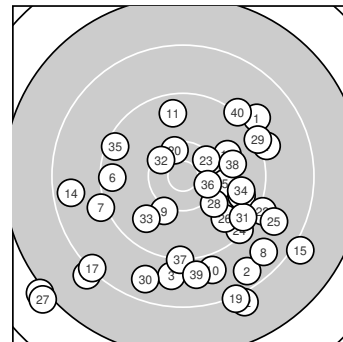

Ergebnis: **350** (366.7)
 Serien: 88 83 88 91
 Zähler: 7 18 13 2 0 0 0 0 0 0
 Innenzehner: 4
 Weitester: 3099 (27.), 3065 (18.), 2328 (12.)
 beste Teiler: 433.2 (36.), 450.3 (20.), 451.4 (32.)
 Trefferlage: 1.73 mm rechts, 6.01 mm tief
 Streuwert: 10.31, horizontal: 11.20, vertikal: 9.34

Serie 1:
 9.0 ↗ 8.6 ↘ 8.9 ↓ 9.1 → 10.1 →
 9.5 ← 9.1 ← 8.7 ↘ 10.1 ↓ 8.9 ↓
 beste Teiler: 656.9 (9.), 713.0 (5.), 1173.2 (6.)
 Trefferlage: 3.16 mm rechts, 5.81 mm tief
 Streuwert: 9.75, horizontal: 10.25, vertikal: 9.23

Serie 2:
 9.6 ↑ 8.0 ↘ 8.1 ↙ 8.6 ← 8.1 ↘
 9.9 → 8.3 ↙ 7.1 ↙ 8.2 ↓ 10.4 *
 beste Teiler: 450.3 (20.), 823.3 (16.), 1056.4 (11.)
 Trefferlage: 3.05 mm links, 8.90 mm tief
 Streuwert: 13.24, horizontal: 14.60, vertikal: 11.72

Serie 4:
 9.4 ↘ 10.4 * 9.8 ↙ 9.7 → 9.4 ↖
 10.4 * 9.2 ↓ 9.9 → 8.9 ↓ 9.2 ↗
 beste Teiler: 433.2 (36.), 451.4 (32.), 850.3 (38.)
 Trefferlage: 2.18 mm rechts, 2.76 mm tief
 Streuwert: 7.93, horizontal: 7.42, vertikal: 8.41