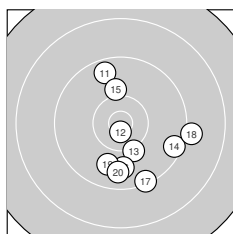

Ergebnis: **371** (389.7)  
 Serien: 92 93 94 92  
 Zähler: 16 19 5 0 0 0 0 0 0 0  
 Innenzehner: 7  
 Weitester: 2139 (7.), 2003 (3.), 1855 (22.)  
 beste Teiler: 140.2 (35.), 180.0 (12.), 198.2 (32.)  
 Trefferlage: 1.83 mm rechts, 0.41 mm hoch  
 Streuwert: 7.63, horizontal: 6.56, vertikal: 8.56

**Serie 1:**  
 10.4 \*                      10.4 \*                      8.4 ↓                      9.6 ↙                      10.2 →  
 10.4 ↗                      8.3 ↘                      10.4 \*                      8.9 ↘                      9.6 →  
 beste Teiler: 401.8 (8.), 419.3 (2.), 458.8 (1.)  
 Trefferlage: 0.36 mm links, 0.24 mm hoch  
 Streuwert: 9.05, horizontal: 7.73, vertikal: 10.19

**Serie 2:**  
 9.6 ↑                      10.7 \*                      10.2 ↓                      9.4 →                      10.1 ↑  
 9.8 ↓                      9.3 ↓                      9.1 →                      9.8 ↓                      9.7 ↓  
 beste Teiler: 180.0 (12.), 635.1 (13.), 708.5 (15.)  
 Trefferlage: 2.68 mm rechts, 3.70 mm tief  
 Streuwert: 6.73, horizontal: 6.00, vertikal: 7.40

**Serie 4:**  
 9.6 ↙                      10.7 \*                      9.7 ←                      9.6 ↘                      10.8 \*  
 9.6 ↑                      9.3 ↑                      9.1 →                      9.1 ↘                      9.9 ↗  
 beste Teiler: 140.2 (35.), 198.2 (32.), 846.7 (40.)  
 Trefferlage: 2.22 mm rechts, 1.08 mm hoch  
 Streuwert: 7.65, horizontal: 8.02, vertikal: 7.27