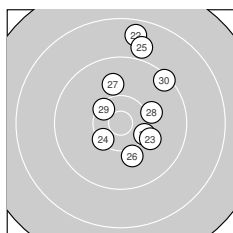

Ergebnis: **371** (389.7)  
 Serien: 92 93 94 92  
 Zähler: 16 19 5 0 0 0 0 0 0 0  
 Innenzehner: 7  
 Weitester: 2139 (7.), 2003 (3.), 1855 (22.)  
 beste Teiler: 140.2 (35.), 180.0 (12.), 198.2 (32.)  
 Trefferlage: 1.83 mm rechts, 0.41 mm hoch  
 Streuwert: 7.63, horizontal: 6.56, vertikal: 8.56

**Serie 1:**  
 10.4 \*                      10.4 \*                      8.4 ↓                      9.6 ↙                      10.2 →  
 10.4 ↗                      8.3 ↘                      10.4 \*                      8.9 ↘                      9.6 →  
 beste Teiler: 401.8 (8.), 419.3 (2.), 458.8 (1.)  
 Trefferlage: 0.36 mm links, 0.24 mm hoch  
 Streuwert: 9.05, horizontal: 7.73, vertikal: 10.19

**Serie 2:**  
 9.6 ↑                      10.7 \*                      10.2 ↓                      9.4 →                      10.1 ↑  
 9.8 ↓                      9.3 ↓                      9.1 →                      9.8 ↓                      9.7 ↓  
 beste Teiler: 180.0 (12.), 635.1 (13.), 708.5 (15.)  
 Trefferlage: 2.68 mm rechts, 3.70 mm tief  
 Streuwert: 6.73, horizontal: 6.00, vertikal: 7.40

**Serie 4:**  
 9.6 ↙                      10.7 \*                      9.7 ←                      9.6 ↘                      10.8 \*  
 9.6 ↑                      9.3 ↑                      9.1 →                      9.1 ↘                      9.9 ↗  
 beste Teiler: 140.2 (35.), 198.2 (32.), 846.7 (40.)  
 Trefferlage: 2.22 mm rechts, 1.08 mm hoch  
 Streuwert: 7.65, horizontal: 8.02, vertikal: 7.27