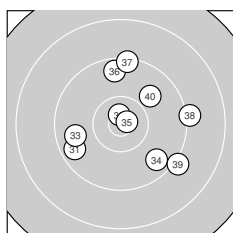

Ergebnis: **371** (389.7)  
 Serien: 92 93 94 92  
 Zähler: 16 19 5 0 0 0 0 0 0 0  
 Innenzehner: 7  
 Weitester: 2139 (7.), 2003 (3.), 1855 (22.)  
 beste Teiler: 140.2 (35.), 180.0 (12.), 198.2 (32.)  
 Trefferlage: 1.83 mm rechts, 0.41 mm hoch  
 Streuwert: 7.63, horizontal: 6.56, vertikal: 8.56

**Serie 1:**  
 10.4 \*                      10.4 \*                      8.4 ↓                      9.6 ↙                      10.2 →  
 10.4 ↗                      8.3 ↘                      10.4 \*                      8.9 ↘                      9.6 →  
 beste Teiler: 401.8 (8.), 419.3 (2.), 458.8 (1.)  
 Trefferlage: 0.36 mm links, 0.24 mm hoch  
 Streuwert: 9.05, horizontal: 7.73, vertikal: 10.19

**Serie 2:**  
 9.6 ↑                      10.7 \*                      10.2 ↓                      9.4 →                      10.1 ↑  
 9.8 ↓                      9.3 ↓                      9.1 →                      9.8 ↓                      9.7 ↓  
 beste Teiler: 180.0 (12.), 635.1 (13.), 708.5 (15.)  
 Trefferlage: 2.68 mm rechts, 3.70 mm tief  
 Streuwert: 6.73, horizontal: 6.00, vertikal: 7.40

**Serie 4:**  
 9.6 ↙                      10.7 \*                      9.7 ←                      9.6 ↘                      10.8 \*  
 9.6 ↑                      9.3 ↑                      9.1 →                      9.1 ↘                      9.9 ↗  
 beste Teiler: 140.2 (35.), 198.2 (32.), 846.7 (40.)  
 Trefferlage: 2.22 mm rechts, 1.08 mm hoch  
 Streuwert: 7.65, horizontal: 8.02, vertikal: 7.27