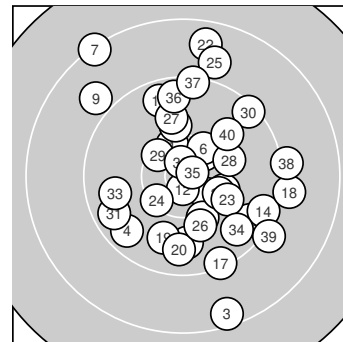

Ergebnis: **371** (389.7)  
 Serien: 92 93 94 92  
 Zähler: 16 19 5 0 0 0 0 0 0 0  
 Innenzehner: 7  
 Weitester: 2139 (7.), 2003 (3.), 1855 (22.)  
 beste Teiler: 140.2 (35.), 180.0 (12.), 198.2 (32.)  
 Trefferlage: 1.83 mm rechts, 0.41 mm hoch  
 Streuwert: 7.63, horizontal: 6.56, vertikal: 8.56

**Serie 1:**  
 10.4 \*                      10.4 \*                      8.4 ↓                      9.6 ↙                      10.2 →  
 10.4 ↗                      8.3 ↘                      10.4 \*                      8.9 ↘                      9.6 →  
 beste Teiler: 401.8 (8.), 419.3 (2.), 458.8 (1.)  
 Trefferlage: 0.36 mm links, 0.24 mm hoch  
 Streuwert: 9.05, horizontal: 7.73, vertikal: 10.19

**Serie 2:**  
 9.6 ↑                      10.7 \*                      10.2 ↓                      9.4 →                      10.1 ↑  
 9.8 ↓                      9.3 ↓                      9.1 →                      9.8 ↓                      9.7 ↓  
 beste Teiler: 180.0 (12.), 635.1 (13.), 708.5 (15.)  
 Trefferlage: 2.68 mm rechts, 3.70 mm tief  
 Streuwert: 6.73, horizontal: 6.00, vertikal: 7.40

**Serie 4:**  
 9.6 ↙                      10.7 \*                      9.7 ←                      9.6 ↘                      10.8 \*  
 9.6 ↑                      9.3 ↑                      9.1 →                      9.1 ↘                      9.9 ↗  
 beste Teiler: 140.2 (35.), 198.2 (32.), 846.7 (40.)  
 Trefferlage: 2.22 mm rechts, 1.08 mm hoch  
 Streuwert: 7.65, horizontal: 8.02, vertikal: 7.27