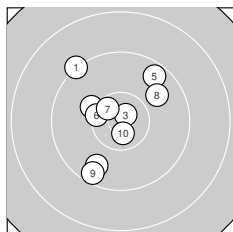

Ergebnis: **378** (396.3)
 Serien: 95 93 95 95
 Zähler: 21 16 3 0 0 0 0 0 0 0
 Innenzehner: 9
 Weitester: 1894 (24.), 1822 (23.), 1630 (15.)
 beste Teiler: 163.2 (3.), 244.5 (10.), 279.3 (28.)
 Trefferlage: 1.07 mm links, 0.70 mm tief
 Streuwert: 6.68, horizontal: 6.29, vertikal: 7.05

Serie 1:
 9.2 ↘ 9.7 ↙ 10.7 * 10.1 ↖ 9.6 ↗
 10.3 ↖ 10.5 * 9.8 ↗ 9.5 ↙ 10.6 *
 beste Teiler: 163.2 (3.), 244.5 (10.), 359.9 (7.)
 Trefferlage: 1.68 mm links, 1.12 mm hoch
 Streuwert: 6.16, horizontal: 5.43, vertikal: 6.80

Serie 2:
 9.8 ↖ 10.0 ↖ 10.1 ↙ 9.5 ↘ 8.9 ↙
 9.9 ↗ 10.3 ↖ 9.7 ↓ 9.8 ↖ 10.4 *
 beste Teiler: 436.4 (20.), 481.9 (17.), 702.5 (13.)
 Trefferlage: 2.68 mm links, 3.33 mm tief
 Streuwert: 6.27, horizontal: 6.49, vertikal: 6.03

Serie 4:
 10.2 ↗ 9.7 ↖ 10.3 → 9.8 ↓ 9.5 ↖
 9.2 ↓ 9.0 ↖ 10.2 ↓ 10.2 ↘ 10.6 *
 beste Teiler: 285.8 (40.), 543.5 (33.), 572.2 (31.)
 Trefferlage: 1.78 mm links, 2.77 mm tief
 Streuwert: 6.77, horizontal: 6.51, vertikal: 7.02