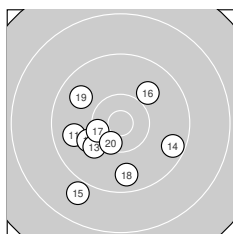

Ergebnis: **378** (396.3)
 Serien: 95 93 95 95
 Zähler: 21 16 3 0 0 0 0 0 0 0
 Innenzehner: 9
 Weitester: 1894 (24.), 1822 (23.), 1630 (15.)
 beste Teiler: 163.2 (3.), 244.5 (10.), 279.3 (28.)
 Trefferlage: 1.07 mm links, 0.70 mm tief
 Streuwert: 6.68, horizontal: 6.29, vertikal: 7.05

Serie 1:
 9.2 ↘ 9.7 ↙ 10.7 * 10.1 ↖ 9.6 ↗
 10.3 ↖ 10.5 * 9.8 ↗ 9.5 ↙ 10.6 *
 beste Teiler: 163.2 (3.), 244.5 (10.), 359.9 (7.)
 Trefferlage: 1.68 mm links, 1.12 mm hoch
 Streuwert: 6.16, horizontal: 5.43, vertikal: 6.80

Serie 2:
 9.8 ↖ 10.0 ↖ 10.1 ↙ 9.5 ↘ 8.9 ↙
 9.9 ↗ 10.3 ↖ 9.7 ↓ 9.8 ↖ 10.4 *
 beste Teiler: 436.4 (20.), 481.9 (17.), 702.5 (13.)
 Trefferlage: 2.68 mm links, 3.33 mm tief
 Streuwert: 6.27, horizontal: 6.49, vertikal: 6.03

Serie 4:
 10.2 ↗ 9.7 ↖ 10.3 → 9.8 ↓ 9.5 ↖
 9.2 ↓ 9.0 ↖ 10.2 ↓ 10.2 ↘ 10.6 *
 beste Teiler: 285.8 (40.), 543.5 (33.), 572.2 (31.)
 Trefferlage: 1.78 mm links, 2.77 mm tief
 Streuwert: 6.77, horizontal: 6.51, vertikal: 7.02