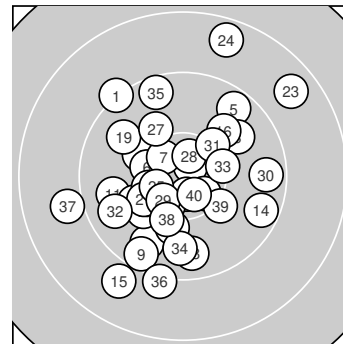

Ergebnis: **378** (396.3)
 Serien: 95 93 95 95
 Zähler: 21 16 3 0 0 0 0 0 0 0
 Innenzehner: 9
 Weitester: 1894 (24.), 1822 (23.), 1630 (15.)
 beste Teiler: 163.2 (3.), 244.5 (10.), 279.3 (28.)
 Trefferlage: 1.07 mm links, 0.70 mm tief
 Streuwert: 6.68, horizontal: 6.29, vertikal: 7.05

Serie 1:
 9.2 ↘ 9.7 ↙ 10.7 * 10.1 ↖ 9.6 ↗
 10.3 ↖ 10.5 * 9.8 ↗ 9.5 ↙ 10.6 *
 beste Teiler: 163.2 (3.), 244.5 (10.), 359.9 (7.)
 Trefferlage: 1.68 mm links, 1.12 mm hoch
 Streuwert: 6.16, horizontal: 5.43, vertikal: 6.80

Serie 3:
 10.2 ↖ 10.1 ↓ 8.7 ↗ 8.6 ↑ 10.5 *
 10.5 * 10.0 ↘ 10.6 * 10.4 * 9.6 →
 beste Teiler: 279.3 (28.), 362.3 (26.), 378.6 (25.)
 Trefferlage: 1.83 mm rechts, 2.16 mm hoch
 Streuwert: 7.16, horizontal: 6.64, vertikal: 7.64

Serie 4:
 10.2 ↗ 9.7 ↖ 10.3 → 9.8 ↓ 9.5 ↖
 9.2 ↓ 9.0 ↖ 10.2 ↓ 10.2 ↘ 10.6 *
 beste Teiler: 285.8 (40.), 543.5 (33.), 572.2 (31.)
 Trefferlage: 1.78 mm links, 2.77 mm tief
 Streuwert: 6.77, horizontal: 6.51, vertikal: 7.02