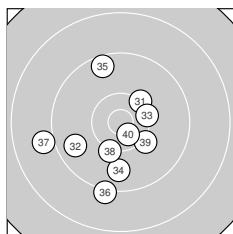

Ergebnis: **378** (396.3)
 Serien: 95 93 95 95
 Zähler: 21 16 3 0 0 0 0 0 0 0
 Innenzehner: 9
 Weitester: 1894 (24.), 1822 (23.), 1630 (15.)
 beste Teiler: 163.2 (3.), 244.5 (10.), 279.3 (28.)
 Trefferlage: 1.07 mm links, 0.70 mm tief
 Streuwert: 6.68, horizontal: 6.29, vertikal: 7.05

Serie 1:
 9.2 ↘ 9.7 ↙ 10.7 * 10.1 ↖ 9.6 ↗
 10.3 ↖ 10.5 * 9.8 ↗ 9.5 ↙ 10.6 *
 beste Teiler: 163.2 (3.), 244.5 (10.), 359.9 (7.)
 Trefferlage: 1.68 mm links, 1.12 mm hoch
 Streuwert: 6.16, horizontal: 5.43, vertikal: 6.80

Serie 2:
 9.8 ↖ 10.0 ↖ 10.1 ↙ 9.5 ↘ 8.9 ↙
 9.9 ↗ 10.3 ↖ 9.7 ↓ 9.8 ↖ 10.4 *
 beste Teiler: 436.4 (20.), 481.9 (17.), 702.5 (13.)
 Trefferlage: 2.68 mm links, 3.33 mm tief
 Streuwert: 6.27, horizontal: 6.49, vertikal: 6.03

Serie 4:
 10.2 ↗ 9.7 ↖ 10.3 → 9.8 ↓ 9.5 ↖
 9.2 ↓ 9.0 ↖ 10.2 ↓ 10.2 ↘ 10.6 *
 beste Teiler: 285.8 (40.), 543.5 (33.), 572.2 (31.)
 Trefferlage: 1.78 mm links, 2.77 mm tief
 Streuwert: 6.77, horizontal: 6.51, vertikal: 7.02