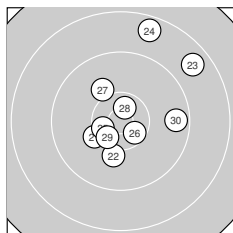

Ergebnis: **378** (396.3)
 Serien: 95 93 95 95
 Zähler: 21 16 3 0 0 0 0 0 0 0
 Innenzehner: 9
 Weitester: 1894 (24.), 1822 (23.), 1630 (15.)
 beste Teiler: 163.2 (3.), 244.5 (10.), 279.3 (28.)
 Trefferlage: 1.07 mm links, 0.70 mm tief
 Streuwert: 6.68, horizontal: 6.29, vertikal: 7.05

Serie 1:
 9.2 ↘ 9.7 ↙ 10.7 * 10.1 ↖ 9.6 ↗
 10.3 ↖ 10.5 * 9.8 ↗ 9.5 ↙ 10.6 *
 beste Teiler: 163.2 (3.), 244.5 (10.), 359.9 (7.)
 Trefferlage: 1.68 mm links, 1.12 mm hoch
 Streuwert: 6.16, horizontal: 5.43, vertikal: 6.80

Serie 2:
 9.8 ↖ 10.0 ↖ 10.1 ↙ 9.5 ↘ 8.9 ↙
 9.9 ↗ 10.3 ↖ 9.7 ↓ 9.8 ↖ 10.4 *
 beste Teiler: 436.4 (20.), 481.9 (17.), 702.5 (13.)
 Trefferlage: 2.68 mm links, 3.33 mm tief
 Streuwert: 6.27, horizontal: 6.49, vertikal: 6.03

Serie 4:
 10.2 ↗ 9.7 ↖ 10.3 → 9.8 ↓ 9.5 ↖
 9.2 ↓ 9.0 ↖ 10.2 ↓ 10.2 ↘ 10.6 *
 beste Teiler: 285.8 (40.), 543.5 (33.), 572.2 (31.)
 Trefferlage: 1.78 mm links, 2.77 mm tief
 Streuwert: 6.77, horizontal: 6.51, vertikal: 7.02