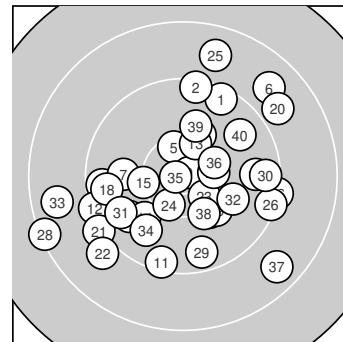

Ergebnis: **370** (387.9)
 Serien: 93 93 91 93
 Zähler: 16 18 6 0 0 0 0 0 0 0
 Innenzehner: 6
 Weitester: 2114 (28.), 1840 (37.), 1810 (33.)
 beste Teiler: 99.4 (9.), 104.6 (35.), 411.7 (23.)
 Trefferlage: 0.06 mm rechts, 0.93 mm tief
 Streuwert: 7.97, horizontal: 8.81, vertikal: 7.04

Serie 1:
 9.4 ↗ 9.4 ↑ 9.5 ← 9.8 ↙ 10.4 *
 8.8 ↗ 9.9 ← 10.2 ↑ 10.8 * 10.2 ↘
 beste Teiler: 99.4 (9.), 432.0 (5.), 627.9 (8.)
 Trefferlage: 0.23 mm links, 3.45 mm hoch
 Streuwert: 7.00, horizontal: 7.14, vertikal: 6.85

Serie 2:
 9.4 ↓ 9.3 ← 10.3 ↑ 10.0 ↙ 10.2 ←
 9.3 → 9.7 → 9.6 ← 10.1 ↘ 8.9 ↗
 beste Teiler: 491.0 (13.), 565.0 (15.), 673.9 (19.)
 Trefferlage: 0.62 mm rechts, 1.81 mm tief
 Streuwert: 7.95, horizontal: 9.56, vertikal: 5.90

Serie 4:
 9.7 ↙ 10.0 ↘ 8.7 ← 9.8 ↙ 10.8 *
 10.3 → 8.7 ↘ 10.2 ↘ 10.0 ↑ 9.7 ↗
 beste Teiler: 104.6 (35.), 483.3 (36.), 605.3 (38.)
 Trefferlage: 0.48 mm rechts, 2.30 mm tief
 Streuwert: 7.72, horizontal: 9.06, vertikal: 6.09