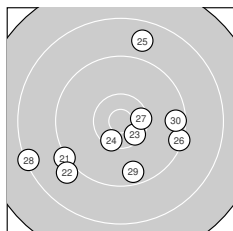

Ergebnis: **370** (387.9)
 Serien: 93 93 91 93
 Zähler: 16 18 6 0 0 0 0 0 0 0
 Innenzehner: 6
 Weitester: 2114 (28.), 1840 (37.), 1810 (33.)
 beste Teiler: 99.4 (9.), 104.6 (35.), 411.7 (23.)
 Trefferlage: 0.06 mm rechts, 0.93 mm tief
 Streuwert: 7.97, horizontal: 8.81, vertikal: 7.04

Serie 1:
 9.4 ↗ 9.4 ↑ 9.5 ← 9.8 ↙ 10.4 *
 8.8 ↗ 9.9 ← 10.2 ↑ 10.8 * 10.2 ↘
 beste Teiler: 99.4 (9.), 432.0 (5.), 627.9 (8.)
 Trefferlage: 0.23 mm links, 3.45 mm hoch
 Streuwert: 7.00, horizontal: 7.14, vertikal: 6.85

Serie 2:
 9.4 ↓ 9.3 ← 10.3 ↑ 10.0 ↙ 10.2 ←
 9.3 → 9.7 → 9.6 ← 10.1 ↘ 8.9 ↗
 beste Teiler: 491.0 (13.), 565.0 (15.), 673.9 (19.)
 Trefferlage: 0.62 mm rechts, 1.81 mm tief
 Streuwert: 7.95, horizontal: 9.56, vertikal: 5.90

Serie 4:
 9.7 ↙ 10.0 ↘ 8.7 ← 9.8 ↙ 10.8 *
 10.3 → 8.7 ↘ 10.2 ↘ 10.0 ↑ 9.7 ↗
 beste Teiler: 104.6 (35.), 483.3 (36.), 605.3 (38.)
 Trefferlage: 0.48 mm rechts, 2.30 mm tief
 Streuwert: 7.72, horizontal: 9.06, vertikal: 6.09