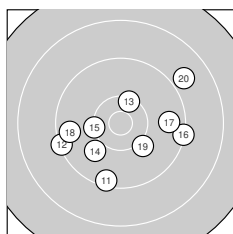

Ergebnis: **370** (387.9)
 Serien: 93 93 91 93
 Zähler: 16 18 6 0 0 0 0 0 0 0
 Innenzehner: 6
 Weitester: 2114 (28.), 1840 (37.), 1810 (33.)
 beste Teiler: 99.4 (9.), 104.6 (35.), 411.7 (23.)
 Trefferlage: 0.06 mm rechts, 0.93 mm tief
 Streuwert: 7.97, horizontal: 8.81, vertikal: 7.04

Serie 1:
 9.4 ↗ 9.4 ↑ 9.5 ← 9.8 ↙ 10.4 *
 8.8 ↗ 9.9 ← 10.2 ↑ 10.8 * 10.2 ↘
 beste Teiler: 99.4 (9.), 432.0 (5.), 627.9 (8.)
 Trefferlage: 0.23 mm links, 3.45 mm hoch
 Streuwert: 7.00, horizontal: 7.14, vertikal: 6.85

Serie 2:
 9.4 ↓ 9.3 ← 10.3 ↑ 10.0 ↙ 10.2 ←
 9.3 → 9.7 → 9.6 ← 10.1 ↘ 8.9 ↗
 beste Teiler: 491.0 (13.), 565.0 (15.), 673.9 (19.)
 Trefferlage: 0.62 mm rechts, 1.81 mm tief
 Streuwert: 7.95, horizontal: 9.56, vertikal: 5.90

Serie 4:
 9.7 ↙ 10.0 ↘ 8.7 ← 9.8 ↙ 10.8 *
 10.3 → 8.7 ↘ 10.2 ↘ 10.0 ↑ 9.7 ↗
 beste Teiler: 104.6 (35.), 483.3 (36.), 605.3 (38.)
 Trefferlage: 0.48 mm rechts, 2.30 mm tief
 Streuwert: 7.72, horizontal: 9.06, vertikal: 6.09