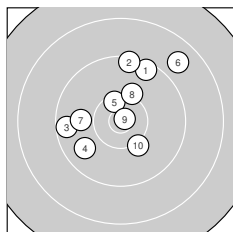

Ergebnis: **370** (387.9)
 Serien: 93 93 91 93
 Zähler: 16 18 6 0 0 0 0 0 0 0
 Innenzehner: 6
 Weitester: 2114 (28.), 1840 (37.), 1810 (33.)
 beste Teiler: 99.4 (9.), 104.6 (35.), 411.7 (23.)
 Trefferlage: 0.06 mm rechts, 0.93 mm tief
 Streuwert: 7.97, horizontal: 8.81, vertikal: 7.04

Serie 1:
 9.4 ↗ 9.4 ↑ 9.5 ← 9.8 ↙ 10.4 *
 8.8 ↗ 9.9 ← 10.2 ↑ 10.8 * 10.2 ↘
 beste Teiler: 99.4 (9.), 432.0 (5.), 627.9 (8.)
 Trefferlage: 0.23 mm links, 3.45 mm hoch
 Streuwert: 7.00, horizontal: 7.14, vertikal: 6.85

Serie 2:
 9.4 ↓ 9.3 ← 10.3 ↑ 10.0 ↙ 10.2 ←
 9.3 → 9.7 → 9.6 ← 10.1 ↘ 8.9 ↗
 beste Teiler: 491.0 (13.), 565.0 (15.), 673.9 (19.)
 Trefferlage: 0.62 mm rechts, 1.81 mm tief
 Streuwert: 7.95, horizontal: 9.56, vertikal: 5.90

Serie 4:
 9.7 ↙ 10.0 ↘ 8.7 ← 9.8 ↙ 10.8 *
 10.3 → 8.7 ↘ 10.2 ↘ 10.0 ↑ 9.7 ↗
 beste Teiler: 104.6 (35.), 483.3 (36.), 605.3 (38.)
 Trefferlage: 0.48 mm rechts, 2.30 mm tief
 Streuwert: 7.72, horizontal: 9.06, vertikal: 6.09