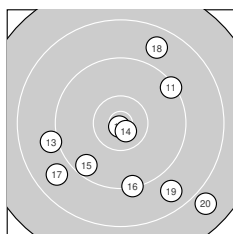

Ergebnis: **361** (378.9)
 Serien: 89 87 93 92
 Zähler: 11 20 8 1 0 0 0 0 0 0
 Innenzehner: 5
 Weitester: 2465 (20.), 2278 (2.), 2011 (30.)
 beste Teiler: 76.6 (12.), 199.9 (14.), 229.6 (28.)
 Trefferlage: 1.93 mm rechts, 1.29 mm tief
 Streuwert: 9.23, horizontal: 9.49, vertikal: 8.96

Serie 1:
 9.5 ↙ 8.1 ↖ 10.5 * 9.7 ↘ 8.8 ↘
 9.7 → 8.9 → 10.2 ↖ 9.3 ↘ 9.0 ↘
 beste Teiler: 332.0 (3.), 595.9 (8.), 979.3 (6.)
 Trefferlage: 1.24 mm links, 5.47 mm tief
 Streuwert: 9.30, horizontal: 10.48, vertikal: 7.93

Serie 2:
 9.3 ↗ 10.9 * 9.1 ↖ 10.7 * 9.5 ↘
 9.3 ↓ 8.8 ↙ 8.7 ↑ 8.7 ↘ 7.9 ↘
 beste Teiler: 76.6 (12.), 199.9 (14.), 1139.3 (15.)
 Trefferlage: 1.48 mm rechts, 4.69 mm tief
 Streuwert: 10.56, horizontal: 10.74, vertikal: 10.37

Serie 4:
 9.9 ↑ 9.5 ↗ 9.7 ↑ 8.5 ↖ 10.0 ↗
 9.4 ↗ 10.4 * 9.5 → 9.1 ↑ 10.0 ↓
 beste Teiler: 461.0 (37.), 788.1 (35.), 798.6 (40.)
 Trefferlage: 2.78 mm rechts, 3.72 mm hoch
 Streuwert: 7.90, horizontal: 8.24, vertikal: 7.54