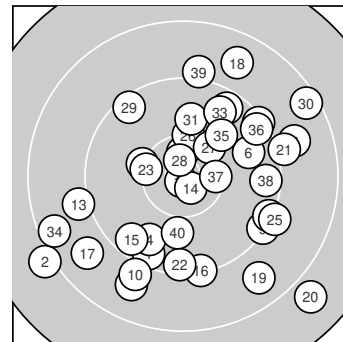

Ergebnis: **361** (378.9)
 Serien: 89 87 93 92
 Zähler: 11 20 8 1 0 0 0 0 0 0
 Innenzehner: 5
 Weitester: 2465 (20.), 2278 (2.), 2011 (30.)
 beste Teiler: 76.6 (12.), 199.9 (14.), 229.6 (28.)
 Trefferlage: 1.93 mm rechts, 1.29 mm tief
 Streuwert: 9.23, horizontal: 9.49, vertikal: 8.96

Serie 1:
 9.5 ↙ 8.1 ↖ 10.5 * 9.7 ↘ 8.8 ↘
 9.7 → 8.9 → 10.2 ↖ 9.3 ↘ 9.0 ↘
 beste Teiler: 332.0 (3.), 595.9 (8.), 979.3 (6.)
 Trefferlage: 1.24 mm links, 5.47 mm tief
 Streuwert: 9.30, horizontal: 10.48, vertikal: 7.93

Serie 2:
 9.3 ↗ 10.9 * 9.1 ↖ 10.7 * 9.5 ↘
 9.3 ↓ 8.8 ↙ 8.7 ↑ 8.7 ↘ 7.9 ↘
 beste Teiler: 76.6 (12.), 199.9 (14.), 1139.3 (15.)
 Trefferlage: 1.48 mm rechts, 4.69 mm tief
 Streuwert: 10.56, horizontal: 10.74, vertikal: 10.37

Serie 4:
 9.9 ↑ 9.5 ↗ 9.7 ↑ 8.5 ↖ 10.0 ↗
 9.4 ↗ 10.4 * 9.5 → 9.1 ↑ 10.0 ↓
 beste Teiler: 461.0 (37.), 788.1 (35.), 798.6 (40.)
 Trefferlage: 2.78 mm rechts, 3.72 mm hoch
 Streuwert: 7.90, horizontal: 8.24, vertikal: 7.54