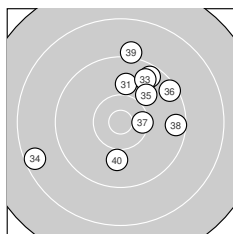

Ergebnis: **361** (378.9)
 Serien: 89 87 93 92
 Zähler: 11 20 8 1 0 0 0 0 0 0
 Innenzehner: 5
 Weitester: 2465 (20.), 2278 (2.), 2011 (30.)
 beste Teiler: 76.6 (12.), 199.9 (14.), 229.6 (28.)
 Trefferlage: 1.93 mm rechts, 1.29 mm tief
 Streuwert: 9.23, horizontal: 9.49, vertikal: 8.96

Serie 1:
 9.5 ↙ 8.1 ↖ 10.5 * 9.7 ↘ 8.8 ↘
 9.7 → 8.9 → 10.2 ↖ 9.3 ↘ 9.0 ↘
 beste Teiler: 332.0 (3.), 595.9 (8.), 979.3 (6.)
 Trefferlage: 1.24 mm links, 5.47 mm tief
 Streuwert: 9.30, horizontal: 10.48, vertikal: 7.93

Serie 2:
 9.3 ↗ 10.9 * 9.1 ↖ 10.7 * 9.5 ↘
 9.3 ↓ 8.8 ↙ 8.7 ↑ 8.7 ↘ 7.9 ↘
 beste Teiler: 76.6 (12.), 199.9 (14.), 1139.3 (15.)
 Trefferlage: 1.48 mm rechts, 4.69 mm tief
 Streuwert: 10.56, horizontal: 10.74, vertikal: 10.37

Serie 4:
 9.9 ↑ 9.5 ↗ 9.7 ↑ 8.5 ↖ 10.0 ↗
 9.4 ↗ 10.4 * 9.5 → 9.1 ↑ 10.0 ↓
 beste Teiler: 461.0 (37.), 788.1 (35.), 798.6 (40.)
 Trefferlage: 2.78 mm rechts, 3.72 mm hoch
 Streuwert: 7.90, horizontal: 8.24, vertikal: 7.54