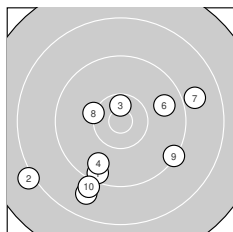

Ergebnis: **361** (378.9)
 Serien: 89 87 93 92
 Zähler: 11 20 8 1 0 0 0 0 0 0
 Innenzehner: 5
 Weitester: 2465 (20.), 2278 (2.), 2011 (30.)
 beste Teiler: 76.6 (12.), 199.9 (14.), 229.6 (28.)
 Trefferlage: 1.93 mm rechts, 1.29 mm tief
 Streuwert: 9.23, horizontal: 9.49, vertikal: 8.96

Serie 1:
 9.5 ↙ 8.1 ↖ 10.5 * 9.7 ↘ 8.8 ↘
 9.7 → 8.9 → 10.2 ↖ 9.3 ↘ 9.0 ↘
 beste Teiler: 332.0 (3.), 595.9 (8.), 979.3 (6.)
 Trefferlage: 1.24 mm links, 5.47 mm tief
 Streuwert: 9.30, horizontal: 10.48, vertikal: 7.93

Serie 2:
 9.3 ↗ 10.9 * 9.1 ↖ 10.7 * 9.5 ↘
 9.3 ↓ 8.8 ↙ 8.7 ↑ 8.7 ↘ 7.9 ↘
 beste Teiler: 76.6 (12.), 199.9 (14.), 1139.3 (15.)
 Trefferlage: 1.48 mm rechts, 4.69 mm tief
 Streuwert: 10.56, horizontal: 10.74, vertikal: 10.37

Serie 4:
 9.9 ↑ 9.5 ↗ 9.7 ↑ 8.5 ↖ 10.0 ↗
 9.4 ↗ 10.4 * 9.5 → 9.1 ↑ 10.0 ↓
 beste Teiler: 461.0 (37.), 788.1 (35.), 798.6 (40.)
 Trefferlage: 2.78 mm rechts, 3.72 mm hoch
 Streuwert: 7.90, horizontal: 8.24, vertikal: 7.54