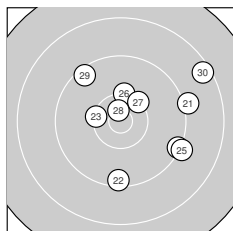

Ergebnis: **361** (378.9)
 Serien: 89 87 93 92
 Zähler: 11 20 8 1 0 0 0 0 0 0
 Innenzehner: 5
 Weitester: 2465 (20.), 2278 (2.), 2011 (30.)
 beste Teiler: 76.6 (12.), 199.9 (14.), 229.6 (28.)
 Trefferlage: 1.93 mm rechts, 1.29 mm tief
 Streuwert: 9.23, horizontal: 9.49, vertikal: 8.96

Serie 1:
 9.5 ↙ 8.1 ↖ 10.5 * 9.7 ↘ 8.8 ↘
 9.7 → 8.9 → 10.2 ↖ 9.3 ↘ 9.0 ↘
 beste Teiler: 332.0 (3.), 595.9 (8.), 979.3 (6.)
 Trefferlage: 1.24 mm links, 5.47 mm tief
 Streuwert: 9.30, horizontal: 10.48, vertikal: 7.93

Serie 2:
 9.3 ↗ 10.9 * 9.1 ↖ 10.7 * 9.5 ↘
 9.3 ↓ 8.8 ↙ 8.7 ↑ 8.7 ↘ 7.9 ↘
 beste Teiler: 76.6 (12.), 199.9 (14.), 1139.3 (15.)
 Trefferlage: 1.48 mm rechts, 4.69 mm tief
 Streuwert: 10.56, horizontal: 10.74, vertikal: 10.37

Serie 4:
 9.9 ↑ 9.5 ↗ 9.7 ↑ 8.5 ↖ 10.0 ↗
 9.4 ↗ 10.4 * 9.5 → 9.1 ↑ 10.0 ↓
 beste Teiler: 461.0 (37.), 788.1 (35.), 798.6 (40.)
 Trefferlage: 2.78 mm rechts, 3.72 mm hoch
 Streuwert: 7.90, horizontal: 8.24, vertikal: 7.54