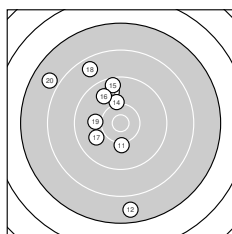

Ergebnis: **355** (374.3)
 Serien: 89 88 93 85
 Zähler: 14 12 9 5 0 0 0 0 0 0
 Innenzehner: 4
 Weitester: 2924 (37.), 2658 (40.), 2588 (12.)
 beste Teiler: 288.2 (29.), 294.0 (9.), 334.7 (34.)
 Trefferlage: 3.88 mm links, 4.35 mm tief
 Streuwert: 9.64, horizontal: 8.73, vertikal: 10.47

Serie 1:
 10.3 ← 9.8 ↓ 8.2 ↓ 10.1 ↙ 8.3 ↘
 9.1 ← 8.9 ↓ 8.7 ↓ 10.6 * 9.5 ↘
 beste Teiler: 294.0 (9.), 535.4 (1.), 708.2 (4.)
 Trefferlage: 1.80 mm rechts, 8.79 mm tief
 Streuwert: 8.33, horizontal: 9.54, vertikal: 6.91

Serie 2:
 10.1 ↓ 7.7 ↓ 9.7 ↑ 10.2 ↑ 9.5 ↑
 9.8 ↘ 9.9 ↙ 8.6 ↘ 10.0 ← 7.9 ↘
 beste Teiler: 639.1 (14.), 654.6 (11.), 752.2 (19.)
 Trefferlage: 5.28 mm links, 2.76 mm hoch
 Streuwert: 9.97, horizontal: 6.71, vertikal: 12.40

Serie 4:
 9.4 ↙ 10.1 ↘ 8.6 ↙ 10.5 * 10.1 ↘
 8.7 ↙ 7.3 ↓ 9.9 ↘ 7.8 ↙ 7.6 ↙
 beste Teiler: 334.7 (34.), 649.4 (35.), 696.1 (32.)
 Trefferlage: 9.53 mm links, 7.14 mm tief
 Streuwert: 9.92, horizontal: 7.62, vertikal: 11.78