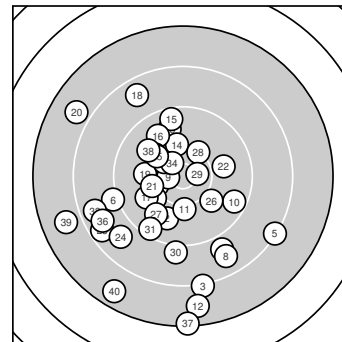

Ergebnis: **355** (374.3)
 Serien: 89 88 93 85
 Zähler: 14 12 9 5 0 0 0 0 0 0
 Innenzehner: 4
 Weitester: 2924 (37.), 2658 (40.), 2588 (12.)
 beste Teiler: 288.2 (29.), 294.0 (9.), 334.7 (34.)
 Trefferlage: 3.88 mm links, 4.35 mm tief
 Streuwert: 9.64, horizontal: 8.73, vertikal: 10.47

Serie 1:
 10.3 ← 9.8 ↓ 8.2 ↓ 10.1 ↙ 8.3 ↘
 9.1 ← 8.9 ↓ 8.7 ↓ 10.6 * 9.5 ↘
 beste Teiler: 294.0 (9.), 535.4 (1.), 708.2 (4.)
 Trefferlage: 1.80 mm rechts, 8.79 mm tief
 Streuwert: 8.33, horizontal: 9.54, vertikal: 6.91

Serie 2:
 10.1 ↓ 7.7 ↓ 9.7 ↑ 10.2 ↑ 9.5 ↑
 9.8 ↘ 9.9 ↙ 8.6 ↘ 10.0 ← 7.9 ↘
 beste Teiler: 639.1 (14.), 654.6 (11.), 752.2 (19.)
 Trefferlage: 5.28 mm links, 2.76 mm hoch
 Streuwert: 9.97, horizontal: 6.71, vertikal: 12.40

Serie 4:
 9.4 ↙ 10.1 ↘ 8.6 ↙ 10.5 * 10.1 ↘
 8.7 ↙ 7.3 ↓ 9.9 ↘ 7.8 ↙ 7.6 ↙
 beste Teiler: 334.7 (34.), 649.4 (35.), 696.1 (32.)
 Trefferlage: 9.53 mm links, 7.14 mm tief
 Streuwert: 9.92, horizontal: 7.62, vertikal: 11.78