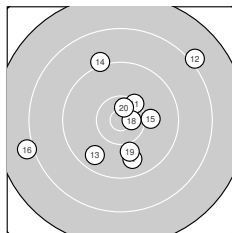

Ergebnis: **373** (389.7)  
 Serien: 93 93 94 93  
 Zähler: 19 15 6 0 0 0 0 0 0 0  
 Innenzehner: 7  
 Weitester: 2326 (16.), 2288 (12.), 2250 (25.)  
 beste Teiler: 155.0 (34.), 188.4 (31.), 259.0 (18.)  
 Trefferlage: 0.89 mm links, 2.71 mm tief  
 Streuwert: 7.77, horizontal: 8.49, vertikal: 6.97

**Serie 1: 93 (97.4)**

|       |        |       |        |        |
|-------|--------|-------|--------|--------|
| 9.5 ↘ | 10.2 ↖ | 9.7 ← | 10.2 ↓ | 9.7 →  |
| 9.5 ↘ | 9.5 ↓  | 9.7 ↓ | 9.1 →  | 10.3 ← |

beste Teiler: 493.7 (10.), 596.5 (2.), 624.5 (4.)  
 Trefferlage: 1.81 mm rechts, 5.01 mm tief  
 Streuwert: 6.45, horizontal: 7.75, vertikal: 4.80

**Serie 2: 93 (96.3)**

|        |       |         |        |         |
|--------|-------|---------|--------|---------|
| 10.3 ↗ | 8.1 ↗ | 9.7 ↘   | 9.1 ↖  | 10.1 →  |
| 8.0 ←  | 9.8 ↓ | 10.6* → | 10.0 ↓ | 10.6* ↑ |

beste Teiler: 155.0 (34.), 188.4 (31.), 321.4 (39.)  
 Trefferlage: 1.60 mm links, 6.16 mm tief  
 Streuwert: 6.88, horizontal: 6.25, vertikal: 7.46