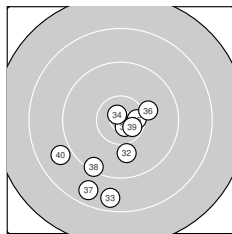

beste Teiler: 493.7 (10.), 596.5 (2.), 624.5 (4.)  
 Trefferlage: 1.81 mm rechts, 5.01 mm tief  
 Streuwert: 6.45, horizontal: 7.75, vertikal: 4.80

**Serie 2: 93 (96.3)**

|        |       |         |        |         |
|--------|-------|---------|--------|---------|
| 10.3 ↗ | 8.1 ↗ | 9.7 ↘   | 9.1 ↖  | 10.1 →  |
| 8.0 ←  | 9.8 ↓ | 10.6* → | 10.0 ↓ | 10.6* ↑ |

beste Teiler: 259.0 (18.), 311.4 (20.), 509.7 (11.)  
 Trefferlage: 0.31 mm rechts, 0.38 mm hoch  
 Streuwert: 9.51, horizontal: 10.25, vertikal: 8.71

**Serie 3: 94 (97.8)**

|        |        |       |        |         |
|--------|--------|-------|--------|---------|
| 10.1 ← | 9.8 ←  | 9.4 ↘ | 9.8 →  | 8.1 ←   |
| 10.2 ↘ | 10.2 ↘ | 9.8 ← | 10.0 ↖ | 10.4* ↑ |

beste Teiler: 409.0 (30.), 620.6 (26.), 621.5 (27.)  
 Trefferlage: 4.11 mm links, 0.05 mm tief  
 Streuwert: 7.24, horizontal: 9.29, vertikal: 4.31

**Serie 4: 93 (98.2)**

|         |        |       |         |         |
|---------|--------|-------|---------|---------|
| 10.7* ↘ | 10.0 ↓ | 8.6 ↓ | 10.8* ↖ | 10.5* → |
| 10.1 →  | 8.7 ↘  | 9.4 ↘ | 10.5* ↘ | 8.9 ↗   |

beste Teiler: 155.0 (34.), 188.4 (31.), 321.4 (39.)  
 Trefferlage: 1.60 mm links, 6.16 mm tief  
 Streuwert: 6.88, horizontal: 6.25, vertikal: 7.46