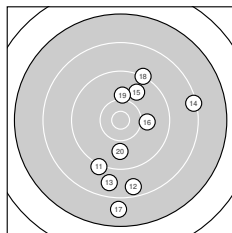

Ergebnis: **349** (366.7)
 Serien: 91 87 86 85
 Zähler: 5 22 10 3 0 0 0 0 0 0
 Innenzehner: 1
 Weitester: 2730 (31.), 2533 (28.), 2497 (17.)
 beste Teiler: 449.2 (37.), 705.7 (19.), 745.6 (16.)
 Trefferlage: 4.09 mm rechts, 1.40 mm hoch
 Streuwert: 10.58, horizontal: 7.67, vertikal: 12.85

Serie 1:

10.0 ←	9.4 ↑	9.6 ↙	9.2 ↘	9.0 ↗
9.9 ↘	9.8 ↗	9.6 →	9.1 ↓	9.0 ↓

beste Teiler: 775.8 (1.), 814.8 (6.), 938.2 (7.)
 Trefferlage: 1.32 mm rechts, 0.88 mm tief
 Streuwert: 9.15, horizontal: 7.75, vertikal: 10.37

Serie 2:

9.2 ↘	8.6 ↓	8.7 ↓	8.3 →	9.8 ↗
10.0 →	7.8 ↓	9.2 ↗	10.1 ↑	9.9 ↓

beste Teiler: 705.7 (19.), 745.6 (16.), 875.1 (20.)
 Trefferlage: 3.27 mm rechts, 5.13 mm tief
 Streuwert: 10.62, horizontal: 7.36, vertikal: 13.09

Serie 4:

7.5 ↑	8.2 →	8.6 ↑	9.2 ↑	9.8 ↑
9.5 ↗	10.4 *	8.3 ↓	9.6 ↗	8.5 ↗

beste Teiler: 449.2 (37.), 936.7 (35.), 1086.3 (39.)
 Trefferlage: 6.33 mm rechts, 8.35 mm hoch
 Streuwert: 10.20, horizontal: 6.46, vertikal: 12.91