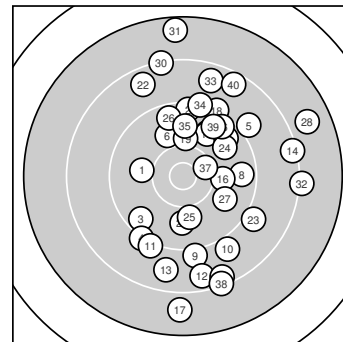

Ergebnis: **349** (366.7)
 Serien: 91 87 86 85
 Zähler: 5 22 10 3 0 0 0 0 0 0
 Innenzehner: 1
 Weitester: 2730 (31.), 2533 (28.), 2497 (17.)
 beste Teiler: 449.2 (37.), 705.7 (19.), 745.6 (16.)
 Trefferlage: 4.09 mm rechts, 1.40 mm hoch
 Streuwert: 10.58, horizontal: 7.67, vertikal: 12.85

Serie 1:

10.0 ←	9.4 ↑	9.6 ↙	9.2 ↘	9.0 ↗
9.9 ↘	9.8 ↗	9.6 →	9.1 ↓	9.0 ↓

beste Teiler: 775.8 (1.), 814.8 (6.), 938.2 (7.)
 Trefferlage: 1.32 mm rechts, 0.88 mm tief
 Streuwert: 9.15, horizontal: 7.75, vertikal: 10.37

Serie 3:

9.6 ↗	8.6 ↘	9.0 ↘	9.8 ↗	10.0 ↓
9.6 ↑	9.8 ↘	7.8 ↗	8.4 ↓	8.3 ↑

beste Teiler: 776.7 (25.), 892.7 (27.), 948.6 (24.)
 Trefferlage: 5.44 mm rechts, 3.28 mm hoch
 Streuwert: 10.97, horizontal: 9.06, vertikal: 12.59

Serie 4:

7.5 ↑	8.2 →	8.6 ↑	9.2 ↑	9.8 ↑
9.5 ↗	10.4 *	8.3 ↓	9.6 ↗	8.5 ↗

beste Teiler: 449.2 (37.), 936.7 (35.), 1086.3 (39.)
 Trefferlage: 6.33 mm rechts, 8.35 mm hoch
 Streuwert: 10.20, horizontal: 6.46, vertikal: 12.91