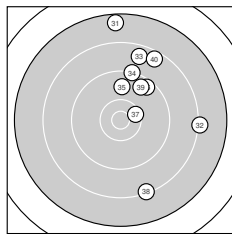

Serie 1:

10.0 ←	9.4 ↑	9.6 ↙	9.2 ↘	9.0 ↗
9.9 ↘	9.8 ↗	9.6 →	9.1 ↓	9.0 ↓

beste Teiler: 775.8 (1.), 814.8 (6.), 938.2 (7.)
 Trefferlage: 1.32 mm rechts, 0.88 mm tief
 Streuwert: 9.15, horizontal: 7.75, vertikal: 10.37

Serie 2:

9.2 ↘	8.6 ↓	8.7 ↓	8.3 →	9.8 ↗
10.0 →	7.8 ↓	9.2 ↗	10.1 ↑	9.9 ↓

beste Teiler: 705.7 (19.), 745.6 (16.), 875.1 (20.)
 Trefferlage: 3.27 mm rechts, 5.13 mm tief
 Streuwert: 10.62, horizontal: 7.36, vertikal: 13.09

Serie 3:

9.6 ↗	8.6 ↘	9.0 ↘	9.8 ↗	10.0 ↓
9.6 ↑	9.8 ↘	7.8 ↗	8.4 ↓	8.3 ↑

beste Teiler: 776.7 (25.), 892.7 (27.), 948.6 (24.)
 Trefferlage: 5.44 mm rechts, 3.28 mm hoch
 Streuwert: 10.97, horizontal: 9.06, vertikal: 12.59

Serie 4:

7.5 ↑	8.2 →	8.6 ↑	9.2 ↑	9.8 ↑
9.5 ↗	10.4 *	8.3 ↓	9.6 ↗	8.5 ↗

beste Teiler: 449.2 (37.), 936.7 (35.), 1086.3 (39.)
 Trefferlage: 6.33 mm rechts, 8.35 mm hoch
 Streuwert: 10.20, horizontal: 6.46, vertikal: 12.91