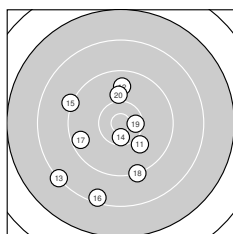

Ergebnis: **368** (386.2)  
 Serien: 94 92 89 93  
 Zähler: 15 19 5 1 0 0 0 0 0 0  
 Innenzehner: 7  
 Weitester: 2518 (23.), 2163 (13.), 2039 (16.)  
 beste Teiler: 70.9 (2.), 221.7 (29.), 228.0 (4.)  
 Trefferlage: 0.17 mm rechts, 2.31 mm tief  
 Streuwert: 8.28, horizontal: 8.74, vertikal: 7.78

**Serie 1:**  
 8.9 → 10.9 \* 9.4 ↘ 10.7 \* 10.1 ↘  
 9.8 ↙ 9.7 ← 10.4 \* 9.8 ↓ 10.3 ↘  
 beste Teiler: 70.9 (2.), 228.0 (4.), 469.6 (8.)  
 Trefferlage: 1.80 mm rechts, 1.86 mm tief  
 Streuwert: 6.43, horizontal: 7.13, vertikal: 5.63

**Serie 2:**  
 10.0 ↘ 9.7 ↑ 8.2 ↙ 10.5 \* 9.2 ↖  
 8.4 ↓ 9.5 ← 9.2 ↓ 10.5 \* 10.0 ↑  
 beste Teiler: 366.0 (14.), 392.2 (19.), 746.8 (20.)  
 Trefferlage: 3.24 mm links, 3.82 mm tief  
 Streuwert: 8.77, horizontal: 7.70, vertikal: 9.72

**Serie 4:**  
 8.9 ← 9.6 ↓ 10.0 ↘ 10.6 \* 10.2 →  
 9.9 ↙ 10.1 ↘ 9.5 ↘ 9.8 ↗ 9.4 ↑  
 beste Teiler: 291.3 (34.), 640.4 (35.), 664.7 (37.)  
 Trefferlage: 0.47 mm rechts, 0.52 mm tief  
 Streuwert: 7.33, horizontal: 7.84, vertikal: 6.78