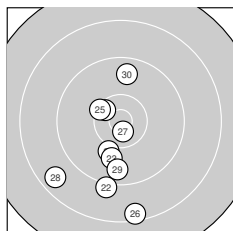

Ergebnis: **369** (388.5)
 Serien: 95 90 92 92
 Zähler: 13 23 4 0 0 0 0 0 0 0
 Innenzehner: 8
 Weitester: 2022 (26.), 1861 (16.), 1857 (28.)
 beste Teiler: 105.8 (4.), 185.9 (9.), 228.9 (27.)
 Trefferlage: 2.47 mm links, 3.54 mm tief
 Streuwert: 7.24, horizontal: 7.11, vertikal: 7.36

Serie 1:
 10.5 * 10.5 * 9.2 ← 10.8 * 10.3 ←
 9.6 ↙ 9.6 ↗ 9.8 ↓ 10.7 * 9.0 ←
 beste Teiler: 105.8 (4.), 185.9 (9.), 386.5 (2.)
 Trefferlage: 3.52 mm links, 1.45 mm tief
 Streuwert: 6.08, horizontal: 7.10, vertikal: 4.85

Serie 3:
 10.1 ↓ 9.1 ↓ 9.9 ↓ 10.4 * 10.3 ↘
 8.4 ↓ 10.7 * 8.6 ↙ 9.6 ↓ 9.7 ↑
 beste Teiler: 228.9 (27.), 409.3 (24.), 510.4 (25.)
 Trefferlage: 2.51 mm links, 5.84 mm tief
 Streuwert: 7.23, horizontal: 4.70, vertikal: 9.08

Serie 4:
 9.7 ↗ 9.0 ↙ 9.8 ↙ 10.5 * 9.4 ↙
 9.9 ↘ 9.4 ↘ 9.9 ↘ 10.2 ↗ 9.6 ↑
 beste Teiler: 376.2 (34.), 565.8 (39.), 867.1 (36.)
 Trefferlage: 0.40 mm links, 2.36 mm tief
 Streuwert: 7.38, horizontal: 6.26, vertikal: 8.35