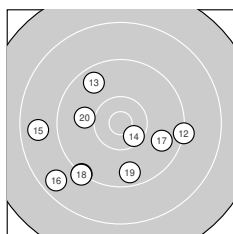

Ergebnis: **369** (388.5)
 Serien: 95 90 92 92
 Zähler: 13 23 4 0 0 0 0 0 0 0
 Innenzehner: 8
 Weitester: 2022 (26.), 1861 (16.), 1857 (28.)
 beste Teiler: 105.8 (4.), 185.9 (9.), 228.9 (27.)
 Trefferlage: 2.47 mm links, 3.54 mm tief
 Streuwert: 7.24, horizontal: 7.11, vertikal: 7.36

Serie 1:
 10.5 * 10.5 * 9.2 ← 10.8 * 10.3 ←
 9.6 ↙ 9.6 ↗ 9.8 ↓ 10.7 * 9.0 ←
 beste Teiler: 105.8 (4.), 185.9 (9.), 386.5 (2.)
 Trefferlage: 3.52 mm links, 1.45 mm tief
 Streuwert: 6.08, horizontal: 7.10, vertikal: 4.85

Serie 3:
 10.1 ↓ 9.1 ↓ 9.9 ↓ 10.4 * 10.3 ↘
 8.4 ↓ 10.7 * 8.6 ↙ 9.6 ↓ 9.7 ↑
 beste Teiler: 228.9 (27.), 409.3 (24.), 510.4 (25.)
 Trefferlage: 2.51 mm links, 5.84 mm tief
 Streuwert: 7.23, horizontal: 4.70, vertikal: 9.08

Serie 4:
 9.7 ↗ 9.0 ↙ 9.8 ↙ 10.5 * 9.4 ↙
 9.9 ↘ 9.4 ↘ 9.9 ↘ 10.2 ↗ 9.6 ↑
 beste Teiler: 376.2 (34.), 565.8 (39.), 867.1 (36.)
 Trefferlage: 0.40 mm links, 2.36 mm tief
 Streuwert: 7.38, horizontal: 6.26, vertikal: 8.35