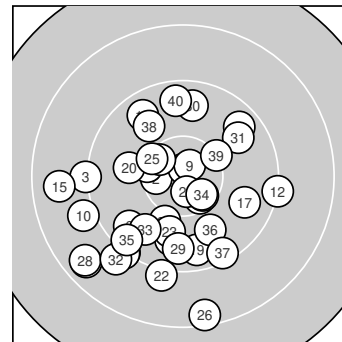

Ergebnis: **369** (388.5)
 Serien: 95 90 92 92
 Zähler: 13 23 4 0 0 0 0 0 0 0
 Innenzehner: 8
 Weitester: 2022 (26.), 1861 (16.), 1857 (28.)
 beste Teiler: 105.8 (4.), 185.9 (9.), 228.9 (27.)
 Trefferlage: 2.47 mm links, 3.54 mm tief
 Streuwert: 7.24, horizontal: 7.11, vertikal: 7.36

Serie 1:
 10.5 * 10.5 * 9.2 ← 10.8 * 10.3 ←
 9.6 ↙ 9.6 ↗ 9.8 ↓ 10.7 * 9.0 ←
 beste Teiler: 105.8 (4.), 185.9 (9.), 386.5 (2.)
 Trefferlage: 3.52 mm links, 1.45 mm tief
 Streuwert: 6.08, horizontal: 7.10, vertikal: 4.85

Serie 3:
 10.1 ↓ 9.1 ↓ 9.9 ↓ 10.4 * 10.3 ↘
 8.4 ↓ 10.7 * 8.6 ↙ 9.6 ↓ 9.7 ↑
 beste Teiler: 228.9 (27.), 409.3 (24.), 510.4 (25.)
 Trefferlage: 2.51 mm links, 5.84 mm tief
 Streuwert: 7.23, horizontal: 4.70, vertikal: 9.08

Serie 4:
 9.7 ↗ 9.0 ↙ 9.8 ↙ 10.5 * 9.4 ↙
 9.9 ↘ 9.4 ↘ 9.9 ↘ 10.2 ↗ 9.6 ↑
 beste Teiler: 376.2 (34.), 565.8 (39.), 867.1 (36.)
 Trefferlage: 0.40 mm links, 2.36 mm tief
 Streuwert: 7.38, horizontal: 6.26, vertikal: 8.35