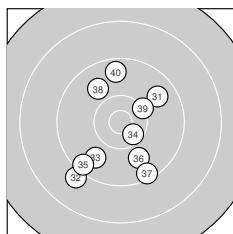

Ergebnis: **369** (388.5)
 Serien: 95 90 92 92
 Zähler: 13 23 4 0 0 0 0 0 0 0
 Innenzehner: 8
 Weitester: 2022 (26.), 1861 (16.), 1857 (28.)
 beste Teiler: 105.8 (4.), 185.9 (9.), 228.9 (27.)
 Trefferlage: 2.47 mm links, 3.54 mm tief
 Streuwert: 7.24, horizontal: 7.11, vertikal: 7.36

Serie 1:
 10.5 * 10.5 * 9.2 ← 10.8 * 10.3 ←
 9.6 ↙ 9.6 ↗ 9.8 ↓ 10.7 * 9.0 ←
 beste Teiler: 105.8 (4.), 185.9 (9.), 386.5 (2.)
 Trefferlage: 3.52 mm links, 1.45 mm tief
 Streuwert: 6.08, horizontal: 7.10, vertikal: 4.85

Serie 2:
 9.2 ↙ 9.2 → 9.6 ↘ 10.5 * 8.7 ←
 8.6 ↙ 9.7 → 9.2 ↙ 9.6 ↓ 10.0 ←
 beste Teiler: 398.1 (14.), 785.3 (20.), 964.7 (17.)
 Trefferlage: 3.47 mm links, 4.52 mm tief
 Streuwert: 8.54, horizontal: 10.02, vertikal: 6.76

Serie 4:
 9.7 ↗ 9.0 ↙ 9.8 ↙ 10.5 * 9.4 ↙
 9.9 ↘ 9.4 ↘ 9.9 ↘ 10.2 ↗ 9.6 ↑
 beste Teiler: 376.2 (34.), 565.8 (39.), 867.1 (36.)
 Trefferlage: 0.40 mm links, 2.36 mm tief
 Streuwert: 7.38, horizontal: 6.26, vertikal: 8.35