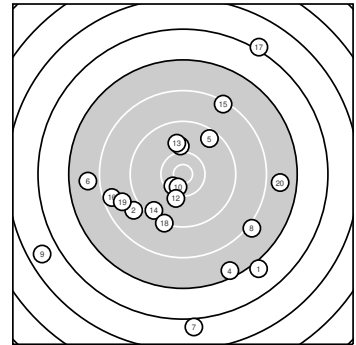

Ergebnis: **162** (169.6)
 Serien: 78 84
 Zähler: 4 5 4 4 2 1 0 0 0 0
 Innenzehner: 2
 Weitesten: 4216 (9.), 3990 (7.), 3853 (17.)
 beste Teiler: 357.6 (10.), 402.7 (3.), 659.4 (12.)
 Trefferlage: 0.69 mm links, 5.50 mm tief
 Streuwert: 16.09, horizontal: 15.99, vertikal: 16.18

Serie 1:

7.0 ↘	9.0 ↙	10.4 *	7.5 ↓	9.5 ↗
7.8 ←	6.0 ↓	8.1 ↘	5.7 ↙	10.5 *

beste Teiler: 357.6 (10.), 402.7 (3.), 1155.6 (5.)
 Trefferlage: 1.85 mm links, 13.27 mm tief
 Streuwert: 16.50, horizontal: 18.29, vertikal: 14.48

Serie 2:

10.0 ↑	10.1 ↓	9.9 ↑	9.4 ↙	8.3 ↗
8.5 ←	6.1 ↗	9.2 ↓	8.8 ↙	7.8 →

beste Teiler: 659.4 (12.), 735.2 (11.), 822.7 (13.)
 Trefferlage: 0.46 mm rechts, 2.26 mm hoch
 Streuwert: 14.33, horizontal: 14.22, vertikal: 14.45