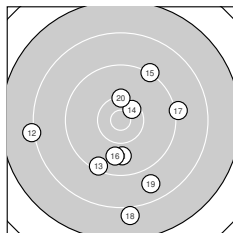

Ergebnis: **374** (389.0)
 Serien: 93 89 98 94
 Zähler: 18 18 4 0 0 0 0 0 0 0
 Innenzehner: 6
 Weitester: 2384 (18.), 2234 (12.), 2030 (9.)
 beste Teiler: 172.3 (31.), 264.8 (30.), 304.6 (21.)
 Trefferlage: 0.34 mm links, 1.42 mm tief
 Streuwert: 7.87, horizontal: 8.08, vertikal: 7.67

Serie 1:
 9.7 ↓ 9.2 ↘ 10.2 ↑ 10.2 ↓ 10.1 →
 10.0 ← 9.5 ↑ 9.9 ↓ 8.4 ← 9.5 ←
 beste Teiler: 573.2 (4.), 583.0 (3.), 685.5 (5.)
 Trefferlage: 5.34 mm links, 0.14 mm tief
 Streuwert: 7.20, horizontal: 7.49, vertikal: 6.90

Serie 2:
 9.8 ↓ 8.2 ← 9.4 ↓ 10.5 * 9.2 ↗
 9.8 ↓ 9.1 → 8.0 ↓ 8.8 ↘ 10.3 ↑
 beste Teiler: 388.9 (14.), 551.0 (20.), 887.9 (11.)
 Trefferlage: 0.57 mm rechts, 4.93 mm tief
 Streuwert: 10.27, horizontal: 9.71, vertikal: 10.81

Serie 4:
 10.7 * 9.1 ↗ 9.6 ↗ 10.0 ↗ 10.5 *
 9.2 ↗ 9.5 ↓ 9.3 ↘ 9.4 ↓ 10.0 →
 beste Teiler: 172.3 (31.), 396.6 (35.), 728.3 (40.)
 Trefferlage: 3.95 mm rechts, 0.74 mm hoch
 Streuwert: 7.23, horizontal: 6.95, vertikal: 7.49