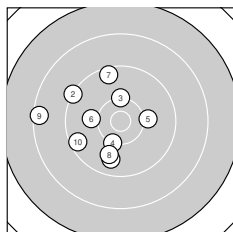

Ergebnis: **374** (389.0)
 Serien: 93 89 98 94
 Zähler: 18 18 4 0 0 0 0 0 0 0
 Innenzehner: 6
 Weitester: 2384 (18.), 2234 (12.), 2030 (9.)
 beste Teiler: 172.3 (31.), 264.8 (30.), 304.6 (21.)
 Trefferlage: 0.34 mm links, 1.42 mm tief
 Streuwert: 7.87, horizontal: 8.08, vertikal: 7.67

Serie 1:
 9.7 ↓ 9.2 ↘ 10.2 ↑ 10.2 ↓ 10.1 →
 10.0 ← 9.5 ↑ 9.9 ↓ 8.4 ← 9.5 ←
 beste Teiler: 573.2 (4.), 583.0 (3.), 685.5 (5.)
 Trefferlage: 5.34 mm links, 0.14 mm tief
 Streuwert: 7.20, horizontal: 7.49, vertikal: 6.90

Serie 3:
 10.6 * 10.2 ↓ 10.5 * 10.2 ↘ 10.2 ←
 9.5 → 10.0 ← 9.8 ↘ 10.3 ↓ 10.6 *
 beste Teiler: 264.8 (30.), 304.6 (21.), 396.0 (23.)
 Trefferlage: 0.57 mm links, 1.37 mm tief
 Streuwert: 4.89, horizontal: 5.88, vertikal: 3.65

Serie 4:
 10.7 * 9.1 ↗ 9.6 ↗ 10.0 ↗ 10.5 *
 9.2 ↗ 9.5 ↓ 9.3 ↘ 9.4 ↓ 10.0 →
 beste Teiler: 172.3 (31.), 396.6 (35.), 728.3 (40.)
 Trefferlage: 3.95 mm rechts, 0.74 mm hoch
 Streuwert: 7.23, horizontal: 6.95, vertikal: 7.49