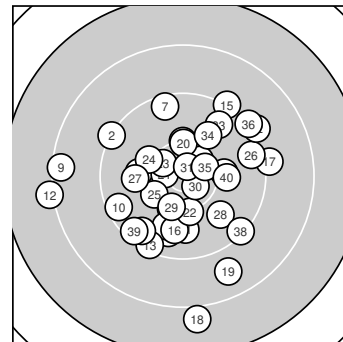

Ergebnis: **374** (389.0)
 Serien: 93 89 98 94
 Zähler: 18 18 4 0 0 0 0 0 0 0
 Innenzehner: 6
 Weitester: 2384 (18.), 2234 (12.), 2030 (9.)
 beste Teiler: 172.3 (31.), 264.8 (30.), 304.6 (21.)
 Trefferlage: 0.34 mm links, 1.42 mm tief
 Streuwert: 7.87, horizontal: 8.08, vertikal: 7.67

Serie 1:
 9.7 ↓ 9.2 ↘ 10.2 ↑ 10.2 ↓ 10.1 →
 10.0 ← 9.5 ↑ 9.9 ↓ 8.4 ← 9.5 ←
 beste Teiler: 573.2 (4.), 583.0 (3.), 685.5 (5.)
 Trefferlage: 5.34 mm links, 0.14 mm tief
 Streuwert: 7.20, horizontal: 7.49, vertikal: 6.90

Serie 3:
 10.6 * 10.2 ↓ 10.5 * 10.2 ↘ 10.2 ←
 9.5 → 10.0 ← 9.8 ↘ 10.3 ↓ 10.6 *
 beste Teiler: 264.8 (30.), 304.6 (21.), 396.0 (23.)
 Trefferlage: 0.57 mm links, 1.37 mm tief
 Streuwert: 4.89, horizontal: 5.88, vertikal: 3.65

Serie 4:
 10.7 * 9.1 ↗ 9.6 ↗ 10.0 ↗ 10.5 *
 9.2 ↗ 9.5 ↓ 9.3 ↘ 9.4 ↓ 10.0 →
 beste Teiler: 172.3 (31.), 396.6 (35.), 728.3 (40.)
 Trefferlage: 3.95 mm rechts, 0.74 mm hoch
 Streuwert: 7.23, horizontal: 6.95, vertikal: 7.49