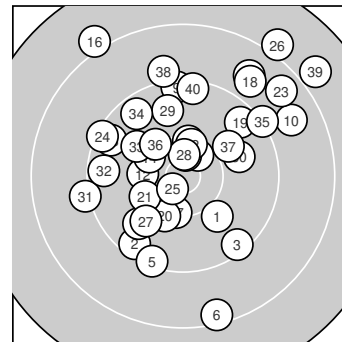

Ergebnis: **366** (383.1)
 Serien: 89 94 92 91
 Zähler: 15 17 7 1 0 0 0 0 0 0
 Innenzehner: 5
 Weitester: 2417 (39.), 2320 (26.), 2309 (16.)
 beste Teiler: 234.4 (25.), 299.5 (15.), 310.5 (28.)
 Trefferlage: 0.30 mm rechts, 3.39 mm hoch
 Streuwert: 8.57, horizontal: 8.26, vertikal: 8.88

Serie 1:
 10.0 ↘ 9.5 ↗ 9.4 ↘ 9.8 ↗ 9.3 ↘
 8.4 ↓ 8.8 ↗ 10.5 * 9.3 ↑ 8.8 ↗
 beste Teiler: 366.2 (8.), 757.5 (1.), 931.0 (4.)
 Trefferlage: 2.61 mm rechts, 2.59 mm tief
 Streuwert: 9.65, horizontal: 7.34, vertikal: 11.50

Serie 2:
 10.3 ↑ 10.2 ← 9.5 ↘ 10.3 ↘ 10.6 *
 8.1 ↘ 10.3 ↓ 8.9 ↗ 9.5 ↗ 10.2 ↓
 beste Teiler: 299.5 (15.), 508.8 (11.), 531.1 (17.)
 Trefferlage: 1.81 mm links, 4.59 mm hoch
 Streuwert: 7.43, horizontal: 7.14, vertikal: 7.71

Serie 4:
 9.2 ← 9.5 ← 10.0 ↘ 9.6 ↘ 9.2 ↗
 10.2 ↘ 10.0 ↗ 9.0 ↑ 7.9 ↗ 9.4 ↑
 beste Teiler: 603.3 (36.), 779.0 (37.), 786.9 (33.)
 Trefferlage: 0.70 mm links, 7.03 mm hoch
 Streuwert: 8.45, horizontal: 10.36, vertikal: 5.96