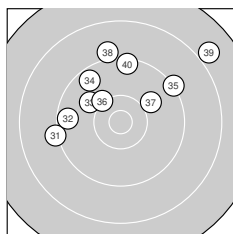

Ergebnis: **366** (383.1)
 Serien: 89 94 92 91
 Zähler: 15 17 7 1 0 0 0 0 0 0
 Innenzehner: 5
 Weitester: 2417 (39.), 2320 (26.), 2309 (16.)
 beste Teiler: 234.4 (25.), 299.5 (15.), 310.5 (28.)
 Trefferlage: 0.30 mm rechts, 3.39 mm hoch
 Streuwert: 8.57, horizontal: 8.26, vertikal: 8.88

Serie 1:
 10.0 ↘ 9.5 ↗ 9.4 ↘ 9.8 ↗ 9.3 ↘
 8.4 ↓ 8.8 ↗ 10.5 * 9.3 ↑ 8.8 ↗
 beste Teiler: 366.2 (8.), 757.5 (1.), 931.0 (4.)
 Trefferlage: 2.61 mm rechts, 2.59 mm tief
 Streuwert: 9.65, horizontal: 7.34, vertikal: 11.50

Serie 2:
 10.3 ↑ 10.2 ← 9.5 ↘ 10.3 ↘ 10.6 *
 8.1 ↘ 10.3 ↓ 8.9 ↗ 9.5 ↗ 10.2 ↓
 beste Teiler: 299.5 (15.), 508.8 (11.), 531.1 (17.)
 Trefferlage: 1.81 mm links, 4.59 mm hoch
 Streuwert: 7.43, horizontal: 7.14, vertikal: 7.71

Serie 4:
 9.2 ← 9.5 ← 10.0 ↘ 9.6 ↘ 9.2 ↗
 10.2 ↘ 10.0 ↗ 9.0 ↑ 7.9 ↗ 9.4 ↑
 beste Teiler: 603.3 (36.), 779.0 (37.), 786.9 (33.)
 Trefferlage: 0.70 mm links, 7.03 mm hoch
 Streuwert: 8.45, horizontal: 10.36, vertikal: 5.96