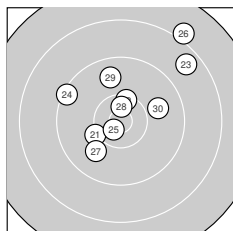

Ergebnis: **366** (383.1)
 Serien: 89 94 92 91
 Zähler: 15 17 7 1 0 0 0 0 0 0
 Innenzehner: 5
 Weitester: 2417 (39.), 2320 (26.), 2309 (16.)
 beste Teiler: 234.4 (25.), 299.5 (15.), 310.5 (28.)
 Trefferlage: 0.30 mm rechts, 3.39 mm hoch
 Streuwert: 8.57, horizontal: 8.26, vertikal: 8.88

Serie 1:
 10.0 ↘ 9.5 ↗ 9.4 ↘ 9.8 ↗ 9.3 ↘
 8.4 ↓ 8.8 ↗ 10.5 * 9.3 ↑ 8.8 ↗
 beste Teiler: 366.2 (8.), 757.5 (1.), 931.0 (4.)
 Trefferlage: 2.61 mm rechts, 2.59 mm tief
 Streuwert: 9.65, horizontal: 7.34, vertikal: 11.50

Serie 2:
 10.3 ↑ 10.2 ← 9.5 ↘ 10.3 ↘ 10.6 *
 8.1 ↘ 10.3 ↓ 8.9 ↗ 9.5 ↗ 10.2 ↓
 beste Teiler: 299.5 (15.), 508.8 (11.), 531.1 (17.)
 Trefferlage: 1.81 mm links, 4.59 mm hoch
 Streuwert: 7.43, horizontal: 7.14, vertikal: 7.71

Serie 4:
 9.2 ← 9.5 ← 10.0 ↘ 9.6 ↘ 9.2 ↗
 10.2 ↘ 10.0 ↗ 9.0 ↑ 7.9 ↗ 9.4 ↑
 beste Teiler: 603.3 (36.), 779.0 (37.), 786.9 (33.)
 Trefferlage: 0.70 mm links, 7.03 mm hoch
 Streuwert: 8.45, horizontal: 10.36, vertikal: 5.96