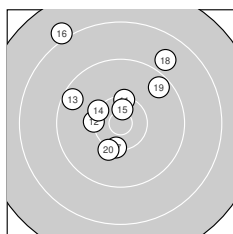

Ergebnis: **366** (383.1)
 Serien: 89 94 92 91
 Zähler: 15 17 7 1 0 0 0 0 0 0
 Innenzehner: 5
 Weitester: 2417 (39.), 2320 (26.), 2309 (16.)
 beste Teiler: 234.4 (25.), 299.5 (15.), 310.5 (28.)
 Trefferlage: 0.30 mm rechts, 3.39 mm hoch
 Streuwert: 8.57, horizontal: 8.26, vertikal: 8.88

Serie 1:
 10.0 ↘ 9.5 ↗ 9.4 ↘ 9.8 ↗ 9.3 ↘
 8.4 ↓ 8.8 ↗ 10.5 * 9.3 ↑ 8.8 ↗
 beste Teiler: 366.2 (8.), 757.5 (1.), 931.0 (4.)
 Trefferlage: 2.61 mm rechts, 2.59 mm tief
 Streuwert: 9.65, horizontal: 7.34, vertikal: 11.50

Serie 2:
 10.3 ↑ 10.2 ← 9.5 ↘ 10.3 ↘ 10.6 *
 8.1 ↘ 10.3 ↓ 8.9 ↗ 9.5 ↗ 10.2 ↓
 beste Teiler: 299.5 (15.), 508.8 (11.), 531.1 (17.)
 Trefferlage: 1.81 mm links, 4.59 mm hoch
 Streuwert: 7.43, horizontal: 7.14, vertikal: 7.71

Serie 4:
 9.2 ← 9.5 ← 10.0 ↘ 9.6 ↘ 9.2 ↗
 10.2 ↘ 10.0 ↗ 9.0 ↑ 7.9 ↗ 9.4 ↑
 beste Teiler: 603.3 (36.), 779.0 (37.), 786.9 (33.)
 Trefferlage: 0.70 mm links, 7.03 mm hoch
 Streuwert: 8.45, horizontal: 10.36, vertikal: 5.96