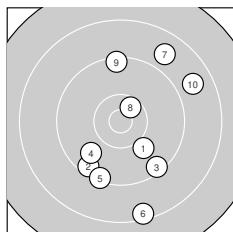

Ergebnis: **366** (383.1)
 Serien: 89 94 92 91
 Zähler: 15 17 7 1 0 0 0 0 0 0
 Innenzehner: 5
 Weitester: 2417 (39.), 2320 (26.), 2309 (16.)
 beste Teiler: 234.4 (25.), 299.5 (15.), 310.5 (28.)
 Trefferlage: 0.30 mm rechts, 3.39 mm hoch
 Streuwert: 8.57, horizontal: 8.26, vertikal: 8.88

Serie 1:
 10.0 ↘ 9.5 ↗ 9.4 ↘ 9.8 ↗ 9.3 ↘
 8.4 ↓ 8.8 ↗ 10.5 * 9.3 ↑ 8.8 ↗
 beste Teiler: 366.2 (8.), 757.5 (1.), 931.0 (4.)
 Trefferlage: 2.61 mm rechts, 2.59 mm tief
 Streuwert: 9.65, horizontal: 7.34, vertikal: 11.50

Serie 2:
 10.3 ↑ 10.2 ← 9.5 ↘ 10.3 ↘ 10.6 *
 8.1 ↘ 10.3 ↓ 8.9 ↗ 9.5 ↗ 10.2 ↓
 beste Teiler: 299.5 (15.), 508.8 (11.), 531.1 (17.)
 Trefferlage: 1.81 mm links, 4.59 mm hoch
 Streuwert: 7.43, horizontal: 7.14, vertikal: 7.71

Serie 4:
 9.2 ← 9.5 ← 10.0 ↘ 9.6 ↘ 9.2 ↗
 10.2 ↘ 10.0 ↗ 9.0 ↑ 7.9 ↗ 9.4 ↑
 beste Teiler: 603.3 (36.), 779.0 (37.), 786.9 (33.)
 Trefferlage: 0.70 mm links, 7.03 mm hoch
 Streuwert: 8.45, horizontal: 10.36, vertikal: 5.96