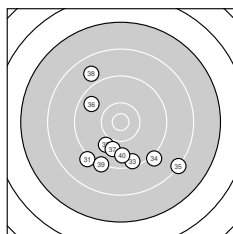

Ergebnis: **356** (373.2)
 Serien: 90 86 92 88
 Zähler: 7 23 9 1 0 0 0 0 0 0
 Innenzehner: 1
 Weitester: 2928 (7.), 2383 (11.), 2237 (22.)
 beste Teiler: 191.3 (2.), 529.5 (5.), 619.1 (28.)
 Trefferlage: 1.38 mm rechts, 2.73 mm tief
 Streuwert: 9.82, horizontal: 9.47, vertikal: 10.16

Serie 1:
 9.9 → 10.7 * 9.5 → 9.4 ↘ 10.3 ↘
 9.8 ↙ 7.3 ↓ 9.0 ← 9.5 → 9.1 ↗
 beste Teiler: 191.3 (2.), 529.5 (5.), 847.6 (1.)
 Trefferlage: 0.65 mm rechts, 1.64 mm tief
 Streuwert: 10.30, horizontal: 9.22, vertikal: 11.27

Serie 2:
 8.0 ↙ 8.6 → 8.7 ↓ 9.7 ↙ 8.8 ↗
 10.0 ↘ 9.2 ↑ 8.6 ↘ 9.7 ↑ 9.2 ↓
 beste Teiler: 731.6 (16.), 991.3 (19.), 1005.6 (14.)
 Trefferlage: 0.85 mm rechts, 1.55 mm tief
 Streuwert: 11.85, horizontal: 11.02, vertikal: 12.63

Serie 4:
 9.1 ↙ 9.9 ↙ 9.4 ↓ 9.1 ↘ 8.2 ↘
 9.7 ↘ 9.9 ↓ 8.8 ↘ 9.2 ↓ 9.7 ↓
 beste Teiler: 803.8 (32.), 836.5 (37.), 992.1 (40.)
 Trefferlage: 0.86 mm links, 6.39 mm tief
 Streuwert: 8.97, horizontal: 8.88, vertikal: 9.06