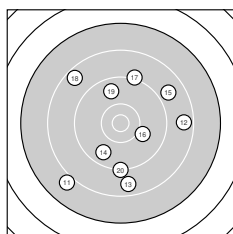

Ergebnis: **356** (373.2)
 Serien: 90 86 92 88
 Zähler: 7 23 9 1 0 0 0 0 0 0
 Innenzehner: 1
 Weitester: 2928 (7.), 2383 (11.), 2237 (22.)
 beste Teiler: 191.3 (2.), 529.5 (5.), 619.1 (28.)
 Trefferlage: 1.38 mm rechts, 2.73 mm tief
 Streuwert: 9.82, horizontal: 9.47, vertikal: 10.16

Serie 1:
 9.9 → 10.7 * 9.5 → 9.4 ↘ 10.3 ↘
 9.8 ↙ 7.3 ↓ 9.0 ← 9.5 → 9.1 ↗
 beste Teiler: 191.3 (2.), 529.5 (5.), 847.6 (1.)
 Trefferlage: 0.65 mm rechts, 1.64 mm tief
 Streuwert: 10.30, horizontal: 9.22, vertikal: 11.27

Serie 3:
 10.0 ← 8.2 ↘ 9.0 ↘ 9.4 → 9.7 ←
 10.0 → 8.9 → 10.2 ↑ 9.8 → 10.0 ↑
 beste Teiler: 619.1 (28.), 723.7 (30.), 736.5 (21.)
 Trefferlage: 4.90 mm rechts, 1.35 mm tief
 Streuwert: 8.43, horizontal: 9.12, vertikal: 7.67

Serie 4:
 9.1 ↙ 9.9 ↙ 9.4 ↓ 9.1 ↘ 8.2 ↘
 9.7 ↘ 9.9 ↓ 8.8 ↘ 9.2 ↓ 9.7 ↓
 beste Teiler: 803.8 (32.), 836.5 (37.), 992.1 (40.)
 Trefferlage: 0.86 mm links, 6.39 mm tief
 Streuwert: 8.97, horizontal: 8.88, vertikal: 9.06