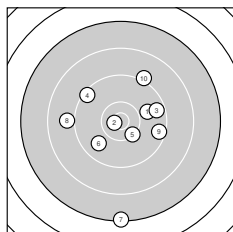

Ergebnis: **356** (373.2)
 Serien: 90 86 92 88
 Zähler: 7 23 9 1 0 0 0 0 0 0
 Innenzehner: 1
 Weitester: 2928 (7.), 2383 (11.), 2237 (22.)
 beste Teiler: 191.3 (2.), 529.5 (5.), 619.1 (28.)
 Trefferlage: 1.38 mm rechts, 2.73 mm tief
 Streuwert: 9.82, horizontal: 9.47, vertikal: 10.16

Serie 1:
 9.9 → 10.7 * 9.5 → 9.4 ↘ 10.3 ↘
 9.8 ↙ 7.3 ↓ 9.0 ← 9.5 → 9.1 ↗
 beste Teiler: 191.3 (2.), 529.5 (5.), 847.6 (1.)
 Trefferlage: 0.65 mm rechts, 1.64 mm tief
 Streuwert: 10.30, horizontal: 9.22, vertikal: 11.27

Serie 3:
 10.0 ← 8.2 ↘ 9.0 ↘ 9.4 → 9.7 ←
 10.0 → 8.9 → 10.2 ↑ 9.8 → 10.0 ↑
 beste Teiler: 619.1 (28.), 723.7 (30.), 736.5 (21.)
 Trefferlage: 4.90 mm rechts, 1.35 mm tief
 Streuwert: 8.43, horizontal: 9.12, vertikal: 7.67

Serie 4:
 9.1 ↙ 9.9 ↙ 9.4 ↓ 9.1 ↘ 8.2 ↘
 9.7 ↘ 9.9 ↓ 8.8 ↘ 9.2 ↓ 9.7 ↓
 beste Teiler: 803.8 (32.), 836.5 (37.), 992.1 (40.)
 Trefferlage: 0.86 mm links, 6.39 mm tief
 Streuwert: 8.97, horizontal: 8.88, vertikal: 9.06