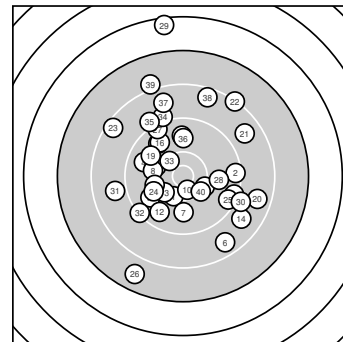

Ergebnis: **355** (373.7)
 Serien: 93 91 83 88
 Zähler: 10 18 10 1 1 0 0 0 0 0
 Innenzehner: 1
 Weitester: 3607 (29.), 2585 (26.), 2305 (39.)
 beste Teiler: 339.0 (10.), 478.9 (33.), 525.6 (1.)
 Trefferlage: 0.65 mm links, 2.30 mm hoch
 Streuwert: 10.21, horizontal: 9.08, vertikal: 11.23

Serie 1:
 10.3 ↙ 9.4 → 9.7 ↘ 9.7 ← 10.1 ←
 8.6 ↘ 9.9 ↓ 10.0 ← 9.3 → 10.5 *
 beste Teiler: 339.0 (10.), 525.6 (1.), 672.2 (5.)
 Trefferlage: 0.49 mm rechts, 2.11 mm tief
 Streuwert: 7.53, horizontal: 8.27, vertikal: 6.70

Serie 2:
 9.8 ↙ 9.7 ↙ 10.2 ↙ 8.8 ↘ 10.1 ←
 9.7 ↘ 9.8 ↑ 10.2 ↘ 9.8 ↘ 8.6 →
 beste Teiler: 573.4 (18.), 579.5 (13.), 701.2 (15.)
 Trefferlage: 0.10 mm links, 1.49 mm tief
 Streuwert: 8.10, horizontal: 9.25, vertikal: 6.75

Serie 4:
 8.9 ← 9.3 ↙ 10.4 ↘ 9.1 ↑ 9.1 ↘
 9.8 ↑ 8.7 ↑ 8.5 ↑ 8.1 ↑ 10.3 ↘
 beste Teiler: 478.9 (33.), 557.2 (40.), 900.0 (36.)
 Trefferlage: 4.44 mm links, 8.14 mm hoch
 Streuwert: 8.85, horizontal: 6.62, vertikal: 10.63