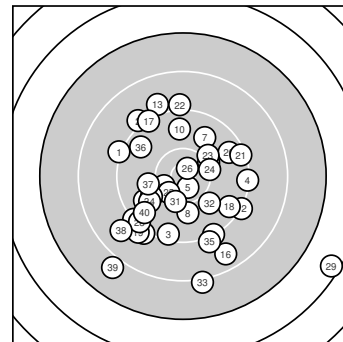

Ergebnis: **365** (378.4)  
 Serien: 92 91 92 90  
 Zähler: 12 23 4 0 1 0 0 0 0 0  
 Innenzehner: 4  
 Weitesten: 3605 (29.), 2397 (39.), 2242 (33.)  
 beste Teiler: 186.6 (26.), 254.7 (5.), 440.9 (15.)  
 Trefferlage: 0.40 mm links, 3.24 mm tief  
 Streuwert: 9.34, horizontal: 9.28, vertikal: 9.40

**Serie 1:**  
 9.2 ↖ 9.1 ↖ 9.4 ↓ 9.3 → 10.6 \*  
 9.2 ↗ 9.8 ↗ 10.0 ↓ 9.2 ↘ 9.7 ↑  
 beste Teiler: 254.7 (5.), 767.9 (8.), 920.2 (7.)  
 Trefferlage: 0.81 mm links, 1.24 mm tief  
 Streuwert: 8.75, horizontal: 8.01, vertikal: 9.43

**Serie 2:**  
 10.2 ↗ 9.2 ↘ 9.0 ↖ 9.8 ↙ 10.4 \*  
 8.6 ↘ 9.3 ↖ 9.5 ↘ 9.1 ↗ 9.6 ↗  
 beste Teiler: 440.9 (15.), 603.4 (11.), 946.5 (14.)  
 Trefferlage: 1.18 mm rechts, 1.38 mm tief  
 Streuwert: 9.27, horizontal: 8.63, vertikal: 9.87

**Serie 4:**  
 10.3 ↓ 10.0 ↘ 8.1 ↓ 9.9 ↙ 9.1 ↓  
 9.6 ↖ 10.0 ← 8.8 ↙ 8.0 ↙ 9.6 ↙  
 beste Teiler: 548.3 (31.), 739.7 (37.), 785.6 (32.)  
 Trefferlage: 4.49 mm links, 8.52 mm tief  
 Streuwert: 7.88, horizontal: 7.44, vertikal: 8.28