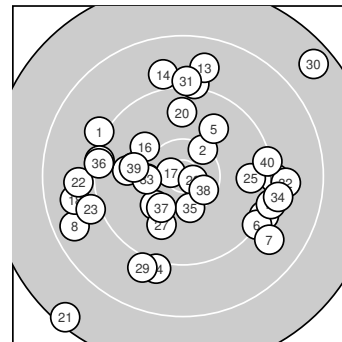

Ergebnis: **362** (377.6)
 Serien: 91 90 86 95
 Zähler: 12 20 6 2 0 0 0 0 0 0
 Innenzehner: 3
 Weitester: 2846 (21.), 2667 (30.), 1849 (8.)
 beste Teiler: 165.8 (28.), 195.3 (17.), 386.0 (38.)
 Trefferlage: 0.74 mm links, 0.08 mm tief
 Streuwert: 9.58, horizontal: 10.53, vertikal: 8.54

Serie 1:
 9.1 ↖ 10.3 ↗ 10.0 ← 9.2 → 9.9 ↗
 9.2 ↘ 8.9 ↘ 8.6 ← 10.2 ← 9.2 →
 beste Teiler: 513.6 (2.), 561.2 (9.), 778.4 (3.)
 Trefferlage: 1.58 mm rechts, 1.62 mm tief
 Streuwert: 9.32, horizontal: 11.55, vertikal: 6.35

Serie 2:
 9.2 ↑ 9.9 ← 8.8 ↑ 8.9 ↑ 10.2 ↘
 10.0 ↘ 10.7 * 8.8 ← 9.2 → 9.7 ↑
 beste Teiler: 195.3 (17.), 623.7 (15.), 745.2 (16.)
 Trefferlage: 2.14 mm links, 5.41 mm hoch
 Streuwert: 8.11, horizontal: 8.10, vertikal: 8.12

Serie 4:
 9.1 ↑ 9.0 → 10.2 ← 9.1 → 10.3 ↓
 9.3 ← 10.2 ↘ 10.5 * 10.0 ← 9.3 →
 beste Teiler: 386.0 (38.), 502.1 (35.), 562.1 (33.)
 Trefferlage: 1.90 mm rechts, 0.37 mm hoch
 Streuwert: 8.09, horizontal: 9.93, vertikal: 5.68