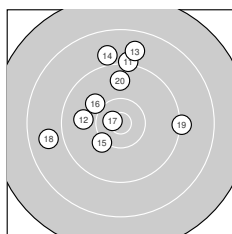

Ergebnis: **362** (377.6)
 Serien: 91 90 86 95
 Zähler: 12 20 6 2 0 0 0 0 0 0
 Innenzehner: 3
 Weitester: 2846 (21.), 2667 (30.), 1849 (8.)
 beste Teiler: 165.8 (28.), 195.3 (17.), 386.0 (38.)
 Trefferlage: 0.74 mm links, 0.08 mm tief
 Streuwert: 9.58, horizontal: 10.53, vertikal: 8.54

Serie 1:
 9.1 ↖ 10.3 ↗ 10.0 ← 9.2 → 9.9 ↗
 9.2 ↘ 8.9 ↘ 8.6 ← 10.2 ← 9.2 →
 beste Teiler: 513.6 (2.), 561.2 (9.), 778.4 (3.)
 Trefferlage: 1.58 mm rechts, 1.62 mm tief
 Streuwert: 9.32, horizontal: 11.55, vertikal: 6.35

Serie 2:
 9.2 ↑ 9.9 ← 8.8 ↑ 8.9 ↑ 10.2 ↘
 10.0 ↘ 10.7 * 8.8 ← 9.2 → 9.7 ↑
 beste Teiler: 195.3 (17.), 623.7 (15.), 745.2 (16.)
 Trefferlage: 2.14 mm links, 5.41 mm hoch
 Streuwert: 8.11, horizontal: 8.10, vertikal: 8.12

Serie 4:
 9.1 ↑ 9.0 → 10.2 ← 9.1 → 10.3 ↓
 9.3 ← 10.2 ↘ 10.5 * 10.0 ← 9.3 →
 beste Teiler: 386.0 (38.), 502.1 (35.), 562.1 (33.)
 Trefferlage: 1.90 mm rechts, 0.37 mm hoch
 Streuwert: 8.09, horizontal: 9.93, vertikal: 5.68