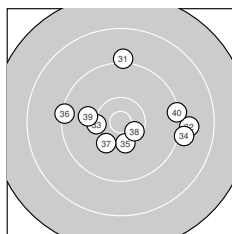

Ergebnis: **362** (377.6)
 Serien: 91 90 86 95
 Zähler: 12 20 6 2 0 0 0 0 0 0
 Innenzehner: 3
 Weitester: 2846 (21.), 2667 (30.), 1849 (8.)
 beste Teiler: 165.8 (28.), 195.3 (17.), 386.0 (38.)
 Trefferlage: 0.74 mm links, 0.08 mm tief
 Streuwert: 9.58, horizontal: 10.53, vertikal: 8.54

Serie 1:
 9.1 ↖ 10.3 ↗ 10.0 ← 9.2 → 9.9 ↗
 9.2 ↘ 8.9 ↘ 8.6 ← 10.2 ← 9.2 →
 beste Teiler: 513.6 (2.), 561.2 (9.), 778.4 (3.)
 Trefferlage: 1.58 mm rechts, 1.62 mm tief
 Streuwert: 9.32, horizontal: 11.55, vertikal: 6.35

Serie 2:
 9.2 ↑ 9.9 ← 8.8 ↑ 8.9 ↑ 10.2 ↘
 10.0 ↘ 10.7 * 8.8 ← 9.2 → 9.7 ↑
 beste Teiler: 195.3 (17.), 623.7 (15.), 745.2 (16.)
 Trefferlage: 2.14 mm links, 5.41 mm hoch
 Streuwert: 8.11, horizontal: 8.10, vertikal: 8.12

Serie 4:
 9.1 ↑ 9.0 → 10.2 ← 9.1 → 10.3 ↓
 9.3 ← 10.2 ↘ 10.5 * 10.0 ← 9.3 →
 beste Teiler: 386.0 (38.), 502.1 (35.), 562.1 (33.)
 Trefferlage: 1.90 mm rechts, 0.37 mm hoch
 Streuwert: 8.09, horizontal: 9.93, vertikal: 5.68