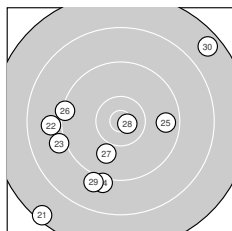

Ergebnis: **362** (377.6)
 Serien: 91 90 86 95
 Zähler: 12 20 6 2 0 0 0 0 0 0
 Innenzehner: 3
 Weitester: 2846 (21.), 2667 (30.), 1849 (8.)
 beste Teiler: 165.8 (28.), 195.3 (17.), 386.0 (38.)
 Trefferlage: 0.74 mm links, 0.08 mm tief
 Streuwert: 9.58, horizontal: 10.53, vertikal: 8.54

Serie 1:
 9.1 ↖ 10.3 ↗ 10.0 ← 9.2 → 9.9 ↗
 9.2 ↘ 8.9 ↘ 8.6 ← 10.2 ← 9.2 →
 beste Teiler: 513.6 (2.), 561.2 (9.), 778.4 (3.)
 Trefferlage: 1.58 mm rechts, 1.62 mm tief
 Streuwert: 9.32, horizontal: 11.55, vertikal: 6.35

Serie 2:
 9.2 ↑ 9.9 ← 8.8 ↑ 8.9 ↑ 10.2 ↘
 10.0 ↘ 10.7 * 8.8 ← 9.2 → 9.7 ↑
 beste Teiler: 195.3 (17.), 623.7 (15.), 745.2 (16.)
 Trefferlage: 2.14 mm links, 5.41 mm hoch
 Streuwert: 8.11, horizontal: 8.10, vertikal: 8.12

Serie 4:
 9.1 ↑ 9.0 → 10.2 ← 9.1 → 10.3 ↓
 9.3 ← 10.2 ↘ 10.5 * 10.0 ← 9.3 →
 beste Teiler: 386.0 (38.), 502.1 (35.), 562.1 (33.)
 Trefferlage: 1.90 mm rechts, 0.37 mm hoch
 Streuwert: 8.09, horizontal: 9.93, vertikal: 5.68