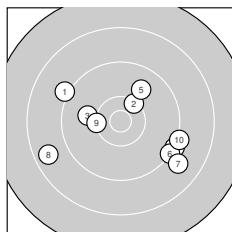

Ergebnis: **362** (377.6)
 Serien: 91 90 86 95
 Zähler: 12 20 6 2 0 0 0 0 0 0
 Innenzehner: 3
 Weitester: 2846 (21.), 2667 (30.), 1849 (8.)
 beste Teiler: 165.8 (28.), 195.3 (17.), 386.0 (38.)
 Trefferlage: 0.74 mm links, 0.08 mm tief
 Streuwert: 9.58, horizontal: 10.53, vertikal: 8.54

Serie 1:
 9.1 ↖ 10.3 ↗ 10.0 ← 9.2 → 9.9 ↗
 9.2 ↘ 8.9 ↘ 8.6 ← 10.2 ← 9.2 →
 beste Teiler: 513.6 (2.), 561.2 (9.), 778.4 (3.)
 Trefferlage: 1.58 mm rechts, 1.62 mm tief
 Streuwert: 9.32, horizontal: 11.55, vertikal: 6.35

Serie 2:
 9.2 ↑ 9.9 ← 8.8 ↑ 8.9 ↑ 10.2 ↘
 10.0 ↘ 10.7 * 8.8 ← 9.2 → 9.7 ↑
 beste Teiler: 195.3 (17.), 623.7 (15.), 745.2 (16.)
 Trefferlage: 2.14 mm links, 5.41 mm hoch
 Streuwert: 8.11, horizontal: 8.10, vertikal: 8.12

Serie 4:
 9.1 ↑ 9.0 → 10.2 ← 9.1 → 10.3 ↓
 9.3 ← 10.2 ↘ 10.5 * 10.0 ← 9.3 →
 beste Teiler: 386.0 (38.), 502.1 (35.), 562.1 (33.)
 Trefferlage: 1.90 mm rechts, 0.37 mm hoch
 Streuwert: 8.09, horizontal: 9.93, vertikal: 5.68