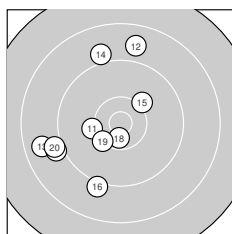

Ergebnis: **364** (376.8)  
 Serien: 92 92 90 90  
 Zähler: 11 22 7 0 0 0 0 0 0  
 Innenzehner: 4  
 Weitester: 2384 (30.), 2238 (35.), 2185 (38.)  
 beste Teiler: 116.9 (22.), 137.3 (3.), 261.8 (37.)  
 Trefferlage: 3.25 mm links, 1.07 mm hoch  
 Streuwert: 9.30, horizontal: 9.45, vertikal: 9.15

**Serie 1:**  
 9.3 ↗ 9.3 → 10.8 \* 9.5 ↗ 8.4 ←  
 9.1 ↑ 10.1 ↖ 9.4 ↕ 10.3 ← 9.1 ←  
 beste Teiler: 137.3 (3.), 528.7 (9.), 701.7 (7.)  
 Trefferlage: 1.59 mm links, 4.84 mm hoch  
 Streuwert: 8.41, horizontal: 9.94, vertikal: 6.54

**Serie 2:**  
 10.2 ← 8.8 ↑ 8.7 ← 9.0 ↑ 10.1 ↗  
 9.1 ↓ 9.0 ← 10.5 \* 10.3 ↘ 9.0 ←  
 beste Teiler: 321.8 (18.), 554.3 (19.), 632.9 (11.)  
 Trefferlage: 5.75 mm links, 0.19 mm tief  
 Streuwert: 8.64, horizontal: 7.47, vertikal: 9.67

**Serie 4:**  
 10.0 ↙ 9.1 ↖ 9.9 ← 10.1 ↘ 8.2 ↗  
 9.2 ↑ 10.6 \* 8.2 → 8.7 ← 9.4 ↘  
 beste Teiler: 261.8 (37.), 673.4 (34.), 777.5 (31.)  
 Trefferlage: 1.64 mm links, 3.04 mm hoch  
 Streuwert: 10.38, horizontal: 11.84, vertikal: 8.68