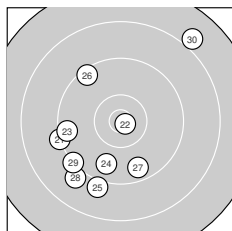

Ergebnis: **364** (376.8)  
 Serien: 92 92 90 90  
 Zähler: 11 22 7 0 0 0 0 0 0  
 Innenzehner: 4  
 Weitester: 2384 (30.), 2238 (35.), 2185 (38.)  
 beste Teiler: 116.9 (22.), 137.3 (3.), 261.8 (37.)  
 Trefferlage: 3.25 mm links, 1.07 mm hoch  
 Streuwert: 9.30, horizontal: 9.45, vertikal: 9.15

**Serie 1:**  
 9.3 ↗ 9.3 → 10.8 \* 9.5 ↗ 8.4 ←  
 9.1 ↑ 10.1 ↖ 9.4 ↕ 10.3 ← 9.1 ←  
 beste Teiler: 137.3 (3.), 528.7 (9.), 701.7 (7.)  
 Trefferlage: 1.59 mm links, 4.84 mm hoch  
 Streuwert: 8.41, horizontal: 9.94, vertikal: 6.54

**Serie 2:**  
 10.2 ← 8.8 ↑ 8.7 ← 9.0 ↑ 10.1 ↗  
 9.1 ↓ 9.0 ← 10.5 \* 10.3 ↘ 9.0 ←  
 beste Teiler: 321.8 (18.), 554.3 (19.), 632.9 (11.)  
 Trefferlage: 5.75 mm links, 0.19 mm tief  
 Streuwert: 8.64, horizontal: 7.47, vertikal: 9.67

**Serie 4:**  
 10.0 ↙ 9.1 ↖ 9.9 ← 10.1 ↘ 8.2 ↗  
 9.2 ↑ 10.6 \* 8.2 → 8.7 ← 9.4 ↘  
 beste Teiler: 261.8 (37.), 673.4 (34.), 777.5 (31.)  
 Trefferlage: 1.64 mm links, 3.04 mm hoch  
 Streuwert: 10.38, horizontal: 11.84, vertikal: 8.68