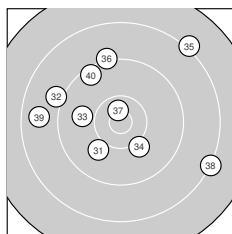

Ergebnis: **364** (376.8)  
 Serien: 92 92 90 90  
 Zähler: 11 22 7 0 0 0 0 0 0  
 Innenzehner: 4  
 Weitester: 2384 (30.), 2238 (35.), 2185 (38.)  
 beste Teiler: 116.9 (22.), 137.3 (3.), 261.8 (37.)  
 Trefferlage: 3.25 mm links, 1.07 mm hoch  
 Streuwert: 9.30, horizontal: 9.45, vertikal: 9.15

**Serie 1:**  
 9.3 ↗ 9.3 → 10.8 \* 9.5 ↗ 8.4 ←  
 9.1 ↑ 10.1 ↖ 9.4 ↕ 10.3 ← 9.1 ←  
 beste Teiler: 137.3 (3.), 528.7 (9.), 701.7 (7.)  
 Trefferlage: 1.59 mm links, 4.84 mm hoch  
 Streuwert: 8.41, horizontal: 9.94, vertikal: 6.54

**Serie 2:**  
 10.2 ← 8.8 ↑ 8.7 ← 9.0 ↑ 10.1 ↗  
 9.1 ↓ 9.0 ← 10.5 \* 10.3 ↘ 9.0 ←  
 beste Teiler: 321.8 (18.), 554.3 (19.), 632.9 (11.)  
 Trefferlage: 5.75 mm links, 0.19 mm tief  
 Streuwert: 8.64, horizontal: 7.47, vertikal: 9.67

**Serie 4:**  
 10.0 ↙ 9.1 ↖ 9.9 ← 10.1 ↘ 8.2 ↗  
 9.2 ↑ 10.6 \* 8.2 → 8.7 ← 9.4 ↘  
 beste Teiler: 261.8 (37.), 673.4 (34.), 777.5 (31.)  
 Trefferlage: 1.64 mm links, 3.04 mm hoch  
 Streuwert: 10.38, horizontal: 11.84, vertikal: 8.68