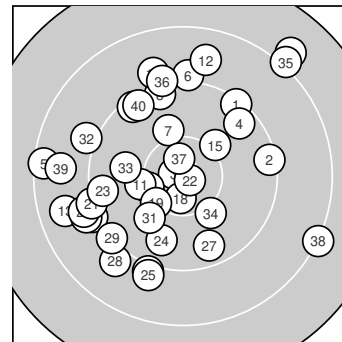

Ergebnis: **364** (376.8)  
 Serien: 92 92 90 90  
 Zähler: 11 22 7 0 0 0 0 0 0  
 Innenzehner: 4  
 Weitester: 2384 (30.), 2238 (35.), 2185 (38.)  
 beste Teiler: 116.9 (22.), 137.3 (3.), 261.8 (37.)  
 Trefferlage: 3.25 mm links, 1.07 mm hoch  
 Streuwert: 9.30, horizontal: 9.45, vertikal: 9.15

**Serie 1:**  
 9.3 ↗ 9.3 → 10.8 \* 9.5 ↗ 8.4 ←  
 9.1 ↑ 10.1 ↖ 9.4 ↕ 10.3 ← 9.1 ←  
 beste Teiler: 137.3 (3.), 528.7 (9.), 701.7 (7.)  
 Trefferlage: 1.59 mm links, 4.84 mm hoch  
 Streuwert: 8.41, horizontal: 9.94, vertikal: 6.54

**Serie 2:**  
 10.2 ← 8.8 ↑ 8.7 ← 9.0 ↑ 10.1 ↗  
 9.1 ↓ 9.0 ← 10.5 \* 10.3 ↘ 9.0 ←  
 beste Teiler: 321.8 (18.), 554.3 (19.), 632.9 (11.)  
 Trefferlage: 5.75 mm links, 0.19 mm tief  
 Streuwert: 8.64, horizontal: 7.47, vertikal: 9.67

**Serie 4:**  
 10.0 ↙ 9.1 ↖ 9.9 ← 10.1 ↘ 8.2 ↗  
 9.2 ↑ 10.6 \* 8.2 → 8.7 ← 9.4 ↘  
 beste Teiler: 261.8 (37.), 673.4 (34.), 777.5 (31.)  
 Trefferlage: 1.64 mm links, 3.04 mm hoch  
 Streuwert: 10.38, horizontal: 11.84, vertikal: 8.68