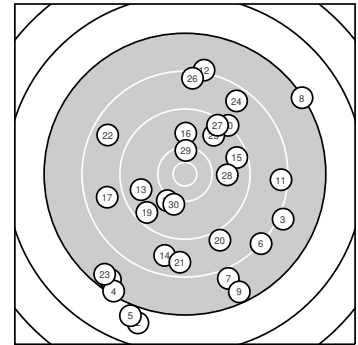

Ergebnis: **259.8** (246)
 Serien: 76.8 91.8 91.2
 Zähler: 3 9 11 5 2 0 0 0 0 0
 Innenzehner: 0
 Weitesten: 3296 (2.), 3203 (5.), 2953 (8.)
 beste Teiler: 500.3 (29.), 673.4 (18.), 678.9 (30.)
 Trefferlage: 1.26 mm rechts, 5.05 mm tief
 Streuwert: 13.83, horizontal: 11.97, vertikal: 15.47

Serie 1:

7.5 ↙	6.8 ↓	8.1 ↘	7.3 ↓	6.9 ↓
8.2 ↘	8.0 ↓	7.3 ↗	7.5 ↓	9.2 ↗

beste Teiler: 1374.4 (10.), 2177.3 (6.), 2280.3 (3.)
 Trefferlage: 3.90 mm rechts, 15.29 mm tief
 Streuwert: 15.94, horizontal: 15.46, vertikal: 16.41

Serie 2:

8.4 →	8.2 ↑	9.7 ←	8.7 ↓	9.5 →
9.9 ↑	8.8 ←	10.1 ↙	9.5 ↙	9.0 ↓

beste Teiler: 673.4 (18.), 867.1 (16.), 983.3 (13.)
 Trefferlage: 0.10 mm rechts, 2.00 mm tief
 Streuwert: 11.07, horizontal: 10.83, vertikal: 11.31

Serie 3:

8.6 ↓	8.7 ↘	7.6 ↙	8.6 ↗	9.7 ↗
8.4 ↑	9.4 ↗	9.8 →	10.3 ↑	10.1 ↓

beste Teiler: 500.3 (29.), 678.9 (30.), 893.1 (28.)
 Trefferlage: 0.21 mm links, 2.12 mm hoch
 Streuwert: 11.90, horizontal: 9.69, vertikal: 13.76