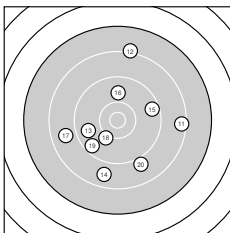

Ergebnis: **259.8** (246)
 Serien: 76.8 91.8 91.2
 Zähler: 3 9 11 5 2 0 0 0 0 0
 Innenzehner: 0
 Weitesten: 3296 (2.), 3203 (5.), 2953 (8.)
 beste Teiler: 500.3 (29.), 673.4 (18.), 678.9 (30.)
 Trefferlage: 1.26 mm rechts, 5.05 mm tief
 Streuwert: 13.83, horizontal: 11.97, vertikal: 15.47

Serie 1:

7.5 ↙	6.8 ↓	8.1 ↘	7.3 ↓	6.9 ↓
8.2 ↘	8.0 ↓	7.3 ↗	7.5 ↓	9.2 ↗

beste Teiler: 1374.4 (10.), 2177.3 (6.), 2280.3 (3.)
 Trefferlage: 3.90 mm rechts, 15.29 mm tief
 Streuwert: 15.94, horizontal: 15.46, vertikal: 16.41

Serie 2:

8.4 →	8.2 ↑	9.7 ←	8.7 ↓	9.5 →
9.9 ↑	8.8 ←	10.1 ↙	9.5 ↙	9.0 ↓

beste Teiler: 673.4 (18.), 867.1 (16.), 983.3 (13.)
 Trefferlage: 0.10 mm rechts, 2.00 mm tief
 Streuwert: 11.07, horizontal: 10.83, vertikal: 11.31

Serie 3:

8.6 ↓	8.7 ↘	7.6 ↙	8.6 ↗	9.7 ↗
8.4 ↑	9.4 ↗	9.8 →	10.3 ↑	10.1 ↓

beste Teiler: 500.3 (29.), 678.9 (30.), 893.1 (28.)
 Trefferlage: 0.21 mm links, 2.12 mm hoch
 Streuwert: 11.90, horizontal: 9.69, vertikal: 13.76