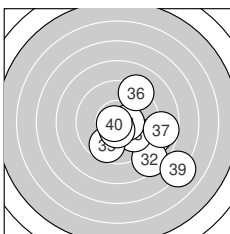

Serie 1:

8.9 ↘	8.9 →	9.8 ←	9.9 ↘	9.9 ↗
9.3 ↓	9.0 ←	9.3 ↖	9.7 ↙	8.5 →

beste Teiler: 255.4 (4.), 269.2 (5.), 291.1 (3.)
 Trefferlage: 0.03 mm links, 0.04 mm hoch
 Streuwert: 3.17, horizontal: 3.82, vertikal: 2.34

Serie 2:

9.4 ←	8.9 ↘	9.3 ↗	9.3 ←	10.0 ↑
9.2 ↙	8.9 →	10.4 *	10.0 ←	7.6 ↗

beste Teiler: 141.4 (18.), 226.2 (15.), 232.5 (19.)
 Trefferlage: 0.60 mm links, 0.76 mm hoch
 Streuwert: 3.30, horizontal: 3.66, vertikal: 2.89

Serie 3:

10.1 ↑	10.1 ←	8.0 ↘	7.0 →	7.7 ↘
10.3 *	9.7 →	9.7 ↑	9.4 ↓	10.0 →

beste Teiler: 159.0 (26.), 212.1 (22.), 220.2 (21.)
 Trefferlage: 1.68 mm rechts, 0.24 mm hoch
 Streuwert: 3.67, horizontal: 4.38, vertikal: 2.77

Serie 4:

9.0 ↘	8.5 ↘	9.9 ↘	10.5 *	9.7 ↙
9.2 ↗	8.7 →	10.6 *	7.1 ↘	10.8 *

beste Teiler: 47.0 (40.), 99.3 (38.), 115.4 (34.)
 Trefferlage: 2.54 mm rechts, 1.50 mm tief
 Streuwert: 2.75, horizontal: 2.86, vertikal: 2.63