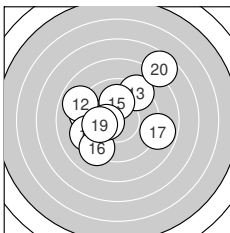

Ergebnis: **372.2** (354)
 Serien: 93.2 93.0 92.0 94.0
 Zähler: 10 18 8 4 0 0 0 0 0 0
 Innenzehner: 5
 Weitester: 996 (24.), 962 (39.), 835 (20.)
 beste Teiler: 47.0 (40.), 99.3 (38.), 115.4 (34.)
 Trefferlage: 0.89 mm rechts, 0.11 mm tief
 Streuwert: 3.30, horizontal: 3.80, vertikal: 2.70

Serie 1:

8.9 ↘	8.9 →	9.8 ←	9.9 ↘	9.9 ↗
9.3 ↓	9.0 ←	9.3 ↖	9.7 ↙	8.5 →

beste Teiler: 255.4 (4.), 269.2 (5.), 291.1 (3.)
 Trefferlage: 0.03 mm links, 0.04 mm hoch
 Streuwert: 3.17, horizontal: 3.82, vertikal: 2.34

Serie 2:

9.4 ←	8.9 ↘	9.3 ↗	9.3 ←	10.0 ↑
9.2 ↙	8.9 →	10.4 *	10.0 ←	7.6 ↗

beste Teiler: 141.4 (18.), 226.2 (15.), 232.5 (19.)
 Trefferlage: 0.60 mm links, 0.76 mm hoch
 Streuwert: 3.30, horizontal: 3.66, vertikal: 2.89

Serie 4:

9.0 ↘	8.5 ↘	9.9 ↘	10.5 *	9.7 ↙
9.2 ↗	8.7 →	10.6 *	7.1 ↘	10.8 *

beste Teiler: 47.0 (40.), 99.3 (38.), 115.4 (34.)
 Trefferlage: 2.54 mm rechts, 1.50 mm tief
 Streuwert: 2.75, horizontal: 2.86, vertikal: 2.63