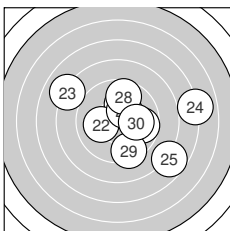

Serie 1:

8.9 ↘	8.9 →	9.8 ←	9.9 ↘	9.9 ↗
9.3 ↓	9.0 ←	9.3 ↖	9.7 ↙	8.5 →

beste Teiler: 255.4 (4.), 269.2 (5.), 291.1 (3.)
 Trefferlage: 0.03 mm links, 0.04 mm hoch
 Streuwert: 3.17, horizontal: 3.82, vertikal: 2.34

Serie 2:

9.4 ←	8.9 ↘	9.3 ↗	9.3 ←	10.0 ↑
9.2 ↙	8.9 →	10.4 *	10.0 ←	7.6 ↗

beste Teiler: 141.4 (18.), 226.2 (15.), 232.5 (19.)
 Trefferlage: 0.60 mm links, 0.76 mm hoch
 Streuwert: 3.30, horizontal: 3.66, vertikal: 2.89

Serie 3:

10.1 ↑	10.1 ←	8.0 ↘	7.0 →	7.7 ↘
10.3 *	9.7 →	9.7 ↑	9.4 ↓	10.0 →

beste Teiler: 159.0 (26.), 212.1 (22.), 220.2 (21.)
 Trefferlage: 1.68 mm rechts, 0.24 mm hoch
 Streuwert: 3.67, horizontal: 4.38, vertikal: 2.77

Serie 4:

9.0 ↘	8.5 ↘	9.9 ↘	10.5 *	9.7 ↙
9.2 ↗	8.7 →	10.6 *	7.1 ↘	10.8 *

beste Teiler: 47.0 (40.), 99.3 (38.), 115.4 (34.)
 Trefferlage: 2.54 mm rechts, 1.50 mm tief
 Streuwert: 2.75, horizontal: 2.86, vertikal: 2.63