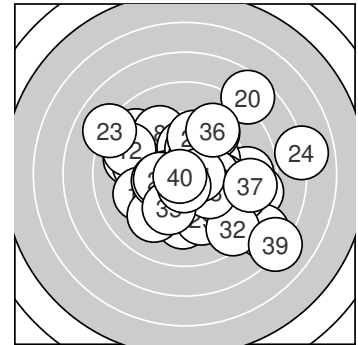

Ergebnis: **372.2** (354)
 Serien: 93.2 93.0 92.0 94.0
 Zähler: 10 18 8 4 0 0 0 0 0 0
 Innenzehner: 5
 Weitester: 996 (24.), 962 (39.), 835 (20.)
 beste Teiler: 47.0 (40.), 99.3 (38.), 115.4 (34.)
 Trefferlage: 0.89 mm rechts, 0.11 mm tief
 Streuwert: 3.30, horizontal: 3.80, vertikal: 2.70

Serie 1:

8.9 ↘	8.9 →	9.8 ←	9.9 ↘	9.9 ↗
9.3 ↓	9.0 ←	9.3 ↖	9.7 ↙	8.5 →

beste Teiler: 255.4 (4.), 269.2 (5.), 291.1 (3.)
 Trefferlage: 0.03 mm links, 0.04 mm hoch
 Streuwert: 3.17, horizontal: 3.82, vertikal: 2.34

Serie 2:

9.4 ←	8.9 ↘	9.3 ↗	9.3 ←	10.0 ↑
9.2 ↙	8.9 →	10.4 *	10.0 ←	7.6 ↗

beste Teiler: 141.4 (18.), 226.2 (15.), 232.5 (19.)
 Trefferlage: 0.60 mm links, 0.76 mm hoch
 Streuwert: 3.30, horizontal: 3.66, vertikal: 2.89

Serie 4:

9.0 ↘	8.5 ↘	9.9 ↘	10.5 *	9.7 ↙
9.2 ↗	8.7 →	10.6 *	7.1 ↘	10.8 *

beste Teiler: 47.0 (40.), 99.3 (38.), 115.4 (34.)
 Trefferlage: 2.54 mm rechts, 1.50 mm tief
 Streuwert: 2.75, horizontal: 2.86, vertikal: 2.63