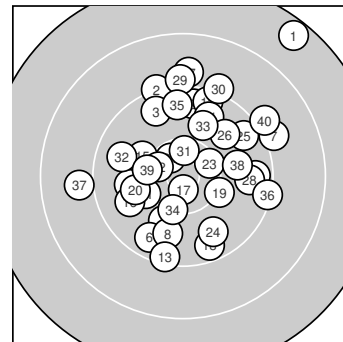

Ergebnis: **370** (387.9)  
 Serien: 89 95 93 93  
 Zähler: 12 27 0 1 0 0 0 0 0 0  
 Innenzehner: 5  
 Weitester: 2731 (1.), 1589 (27.), 1589 (37.)  
 beste Teiler: 206.0 (17.), 334.8 (21.), 391.4 (31.)  
 Trefferlage: 1.06 mm rechts, 2.60 mm hoch  
 Streuwert: 7.63, horizontal: 7.27, vertikal: 7.98

**Serie 1:**  
 7.5 ↗ 9.2 ↑ 9.6 ↖ 10.0 ↓ 9.9 ←  
 9.6 ↘ 9.1 → 9.8 ↓ 9.6 ↑ 9.6 →  
 beste Teiler: 741.0 (4.), 829.7 (5.), 905.2 (8.)  
 Trefferlage: 1.66 mm rechts, 3.57 mm hoch  
 Streuwert: 9.70, horizontal: 8.92, vertikal: 10.42

**Serie 2:**  
 10.2 ← 9.5 ↑ 9.4 ↓ 9.7 ↑ 10.1 ↘  
 9.8 ← 10.7 \* 9.5 ↓ 10.2 ↘ 10.0 ←  
 beste Teiler: 206.0 (17.), 609.2 (19.), 626.2 (11.)  
 Trefferlage: 1.25 mm links, 1.26 mm tief  
 Streuwert: 6.52, horizontal: 5.36, vertikal: 7.50

**Serie 4:**  
 10.5 \* 9.7 ← 9.9 ↑ 10.3 ↓ 9.6 ↑  
 9.3 → 9.0 ← 9.9 → 10.3 ← 9.1 ↗  
 beste Teiler: 391.4 (31.), 533.7 (34.), 553.2 (39.)  
 Trefferlage: 0.39 mm rechts, 2.73 mm hoch  
 Streuwert: 7.49, horizontal: 9.25, vertikal: 5.16