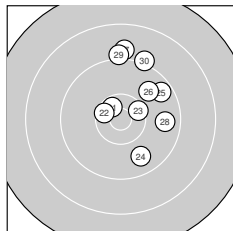

Ergebnis: **370** (387.9)  
 Serien: 89 95 93 93  
 Zähler: 12 27 0 1 0 0 0 0 0 0  
 Innenzehner: 5  
 Weitester: 2731 (1.), 1589 (27.), 1589 (37.)  
 beste Teiler: 206.0 (17.), 334.8 (21.), 391.4 (31.)  
 Trefferlage: 1.06 mm rechts, 2.60 mm hoch  
 Streuwert: 7.63, horizontal: 7.27, vertikal: 7.98

**Serie 1:**  
 7.5 ↗ 9.2 ↑ 9.6 ↖ 10.0 ↓ 9.9 ←  
 9.6 ↘ 9.1 → 9.8 ↓ 9.6 ↑ 9.6 →  
 beste Teiler: 741.0 (4.), 829.7 (5.), 905.2 (8.)  
 Trefferlage: 1.66 mm rechts, 3.57 mm hoch  
 Streuwert: 9.70, horizontal: 8.92, vertikal: 10.42

**Serie 2:**  
 10.2 ← 9.5 ↑ 9.4 ↓ 9.7 ↑ 10.1 ↘  
 9.8 ← 10.7 \* 9.5 ↓ 10.2 ↘ 10.0 ←  
 beste Teiler: 206.0 (17.), 609.2 (19.), 626.2 (11.)  
 Trefferlage: 1.25 mm links, 1.26 mm tief  
 Streuwert: 6.52, horizontal: 5.36, vertikal: 7.50

**Serie 4:**  
 10.5 \* 9.7 ← 9.9 ↑ 10.3 ↓ 9.6 ↑  
 9.3 → 9.0 ← 9.9 → 10.3 ← 9.1 ↗  
 beste Teiler: 391.4 (31.), 533.7 (34.), 553.2 (39.)  
 Trefferlage: 0.39 mm rechts, 2.73 mm hoch  
 Streuwert: 7.49, horizontal: 9.25, vertikal: 5.16