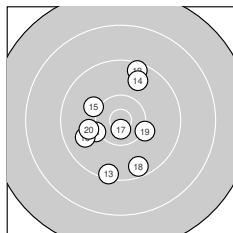

Ergebnis: **370** (387.9)  
 Serien: 89 95 93 93  
 Zähler: 12 27 0 1 0 0 0 0 0 0  
 Innenzehner: 5  
 Weitester: 2731 (1.), 1589 (27.), 1589 (37.)  
 beste Teiler: 206.0 (17.), 334.8 (21.), 391.4 (31.)  
 Trefferlage: 1.06 mm rechts, 2.60 mm hoch  
 Streuwert: 7.63, horizontal: 7.27, vertikal: 7.98

**Serie 1:**  
 7.5 ↗ 9.2 ↑ 9.6 ↖ 10.0 ↓ 9.9 ←  
 9.6 ↘ 9.1 → 9.8 ↓ 9.6 ↑ 9.6 →  
 beste Teiler: 741.0 (4.), 829.7 (5.), 905.2 (8.)  
 Trefferlage: 1.66 mm rechts, 3.57 mm hoch  
 Streuwert: 9.70, horizontal: 8.92, vertikal: 10.42

**Serie 2:**  
 10.2 ← 9.5 ↑ 9.4 ↓ 9.7 ↑ 10.1 ↘  
 9.8 ← 10.7 \* 9.5 ↓ 10.2 ↘ 10.0 ←  
 beste Teiler: 206.0 (17.), 609.2 (19.), 626.2 (11.)  
 Trefferlage: 1.25 mm links, 1.26 mm tief  
 Streuwert: 6.52, horizontal: 5.36, vertikal: 7.50

**Serie 4:**  
 10.5 \* 9.7 ← 9.9 ↑ 10.3 ↓ 9.6 ↑  
 9.3 → 9.0 ← 9.9 → 10.3 ← 9.1 ↗  
 beste Teiler: 391.4 (31.), 533.7 (34.), 553.2 (39.)  
 Trefferlage: 0.39 mm rechts, 2.73 mm hoch  
 Streuwert: 7.49, horizontal: 9.25, vertikal: 5.16