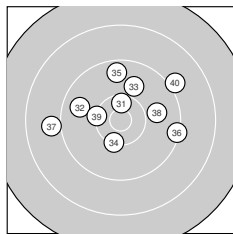

Ergebnis: **370** (387.9)  
 Serien: 89 95 93 93  
 Zähler: 12 27 0 1 0 0 0 0 0 0  
 Innenzehner: 5  
 Weitester: 2731 (1.), 1589 (27.), 1589 (37.)  
 beste Teiler: 206.0 (17.), 334.8 (21.), 391.4 (31.)  
 Trefferlage: 1.06 mm rechts, 2.60 mm hoch  
 Streuwert: 7.63, horizontal: 7.27, vertikal: 7.98

**Serie 1:**  
 7.5 ↗ 9.2 ↑ 9.6 ↖ 10.0 ↓ 9.9 ←  
 9.6 ↘ 9.1 → 9.8 ↓ 9.6 ↑ 9.6 →  
 beste Teiler: 741.0 (4.), 829.7 (5.), 905.2 (8.)  
 Trefferlage: 1.66 mm rechts, 3.57 mm hoch  
 Streuwert: 9.70, horizontal: 8.92, vertikal: 10.42

**Serie 2:**  
 10.2 ← 9.5 ↑ 9.4 ↓ 9.7 ↑ 10.1 ↘  
 9.8 ← 10.7 \* 9.5 ↓ 10.2 ↘ 10.0 ←  
 beste Teiler: 206.0 (17.), 609.2 (19.), 626.2 (11.)  
 Trefferlage: 1.25 mm links, 1.26 mm tief  
 Streuwert: 6.52, horizontal: 5.36, vertikal: 7.50

**Serie 4:**  
 10.5 \* 9.7 ← 9.9 ↑ 10.3 ↓ 9.6 ↑  
 9.3 → 9.0 ← 9.9 → 10.3 ← 9.1 ↗  
 beste Teiler: 391.4 (31.), 533.7 (34.), 553.2 (39.)  
 Trefferlage: 0.39 mm rechts, 2.73 mm hoch  
 Streuwert: 7.49, horizontal: 9.25, vertikal: 5.16