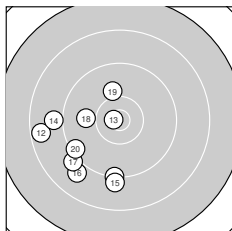

Ergebnis: **363** (381.4)
 Serien: 94 90 87 92
 Zähler: 12 20 7 1 0 0 0 0 0 0
 Innenzehner: 5
 Weitester: 2764 (28.), 1920 (12.), 1863 (34.)
 beste Teiler: 145.5 (13.), 287.2 (2.), 322.6 (4.)
 Trefferlage: 3.63 mm links, 1.30 mm tief
 Streuwert: 8.57, horizontal: 8.52, vertikal: 8.62

Serie 1:

10.5 *	10.6 *	9.7 ↑	10.5 *	10.1 ↙
9.4 ↓	10.0 ↘	9.3 ←	8.9 ↗	9.6 ↘

beste Teiler: 287.2 (2.), 322.6 (4.), 341.0 (1.)
 Trefferlage: 2.45 mm links, 0.90 mm hoch
 Streuwert: 6.95, horizontal: 5.81, vertikal: 7.93

Serie 2:

9.2 ↓	8.6 ←	10.8 *	9.0 ←	9.1 ↓
8.9 ↘	9.1 ↘	9.9 ←	10.0 ↑	9.4 ↘

beste Teiler: 145.5 (13.), 722.0 (19.), 813.4 (18.)
 Trefferlage: 8.06 mm links, 5.37 mm tief
 Streuwert: 6.96, horizontal: 6.51, vertikal: 7.39

Serie 4:

9.0 ↘	8.8 ←	9.5 ↓	8.6 →	10.5 *
9.6 ↑	10.3 ↘	9.3 ↗	10.2 ↑	10.2 ←

beste Teiler: 342.8 (35.), 507.3 (37.), 563.7 (39.)
 Trefferlage: 0.53 mm links, 0.38 mm hoch
 Streuwert: 8.88, horizontal: 9.78, vertikal: 7.88