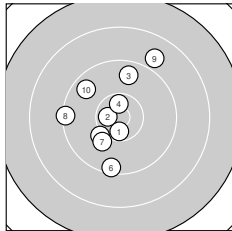

Ergebnis: **363** (381.4)
 Serien: 94 90 87 92
 Zähler: 12 20 7 1 0 0 0 0 0 0
 Innenzehner: 5
 Weitester: 2764 (28.), 1920 (12.), 1863 (34.)
 beste Teiler: 145.5 (13.), 287.2 (2.), 322.6 (4.)
 Trefferlage: 3.63 mm links, 1.30 mm tief
 Streuwert: 8.57, horizontal: 8.52, vertikal: 8.62

Serie 1:

10.5 *	10.6 *	9.7 ↑	10.5 *	10.1 ↙
9.4 ↓	10.0 ↘	9.3 ←	8.9 ↗	9.6 ↘

beste Teiler: 287.2 (2.), 322.6 (4.), 341.0 (1.)
 Trefferlage: 2.45 mm links, 0.90 mm hoch
 Streuwert: 6.95, horizontal: 5.81, vertikal: 7.93

Serie 3:

9.0 ←	9.9 ↑	9.5 →	9.7 ↑	10.2 ↗
9.5 ↘	8.8 ←	7.5 ↘	8.9 ↘	9.8 ↘

beste Teiler: 591.8 (25.), 838.2 (22.), 941.8 (30.)
 Trefferlage: 3.46 mm links, 1.11 mm tief
 Streuwert: 10.58, horizontal: 10.44, vertikal: 10.72

Serie 4:

9.0 ↘	8.8 ←	9.5 ↓	8.6 →	10.5 *
9.6 ↑	10.3 ↘	9.3 ↗	10.2 ↑	10.2 ←

beste Teiler: 342.8 (35.), 507.3 (37.), 563.7 (39.)
 Trefferlage: 0.53 mm links, 0.38 mm hoch
 Streuwert: 8.88, horizontal: 9.78, vertikal: 7.88