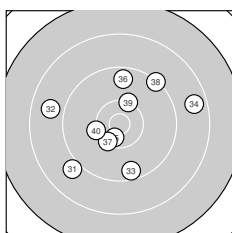

Serie 1:

10.5 *	10.6 *	9.7 ↑	10.5 *	10.1 ↙
9.4 ↓	10.0 ↘	9.3 ←	8.9 ↗	9.6 ↘

beste Teiler: 287.2 (2.), 322.6 (4.), 341.0 (1.)
 Trefferlage: 2.45 mm links, 0.90 mm hoch
 Streuwert: 6.95, horizontal: 5.81, vertikal: 7.93

Serie 2:

9.2 ↓	8.6 ←	10.8 *	9.0 ←	9.1 ↓
8.9 ↘	9.1 ↘	9.9 ←	10.0 ↑	9.4 ↘

beste Teiler: 145.5 (13.), 722.0 (19.), 813.4 (18.)
 Trefferlage: 8.06 mm links, 5.37 mm tief
 Streuwert: 6.96, horizontal: 6.51, vertikal: 7.39

Serie 3:

9.0 ←	9.9 ↑	9.5 →	9.7 ↑	10.2 ↗
9.5 ↘	8.8 ←	7.5 ↘	8.9 ↘	9.8 ↘

beste Teiler: 591.8 (25.), 838.2 (22.), 941.8 (30.)
 Trefferlage: 3.46 mm links, 1.11 mm tief
 Streuwert: 10.58, horizontal: 10.44, vertikal: 10.72

Serie 4:

9.0 ↘	8.8 ←	9.5 ↓	8.6 →	10.5 *
9.6 ↑	10.3 ↘	9.3 ↗	10.2 ↑	10.2 ←

beste Teiler: 342.8 (35.), 507.3 (37.), 563.7 (39.)
 Trefferlage: 0.53 mm links, 0.38 mm hoch
 Streuwert: 8.88, horizontal: 9.78, vertikal: 7.88