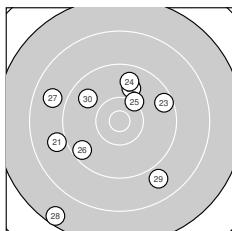

Ergebnis: **363** (381.4)
 Serien: 94 90 87 92
 Zähler: 12 20 7 1 0 0 0 0 0 0
 Innenzehner: 5
 Weitester: 2764 (28.), 1920 (12.), 1863 (34.)
 beste Teiler: 145.5 (13.), 287.2 (2.), 322.6 (4.)
 Trefferlage: 3.63 mm links, 1.30 mm tief
 Streuwert: 8.57, horizontal: 8.52, vertikal: 8.62

Serie 1:

10.5 *	10.6 *	9.7 ↑	10.5 *	10.1 ↙
9.4 ↓	10.0 ↘	9.3 ←	8.9 ↗	9.6 ↘

beste Teiler: 287.2 (2.), 322.6 (4.), 341.0 (1.)
 Trefferlage: 2.45 mm links, 0.90 mm hoch
 Streuwert: 6.95, horizontal: 5.81, vertikal: 7.93

Serie 2:

9.2 ↓	8.6 ←	10.8 *	9.0 ←	9.1 ↓
8.9 ↘	9.1 ↘	9.9 ←	10.0 ↑	9.4 ↘

beste Teiler: 145.5 (13.), 722.0 (19.), 813.4 (18.)
 Trefferlage: 8.06 mm links, 5.37 mm tief
 Streuwert: 6.96, horizontal: 6.51, vertikal: 7.39

Serie 3:

9.0 ←	9.9 ↑	9.5 →	9.7 ↑	10.2 ↗
9.5 ↘	8.8 ←	7.5 ↘	8.9 ↘	9.8 ↘

beste Teiler: 591.8 (25.), 838.2 (22.), 941.8 (30.)
 Trefferlage: 3.46 mm links, 1.11 mm tief
 Streuwert: 10.58, horizontal: 10.44, vertikal: 10.72