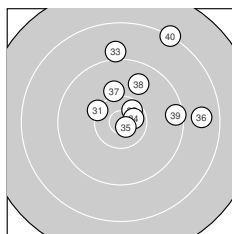

Serie 1: 93 (96.6)

| | | | | |
|-------|---------|--------|--------|--------|
| 9.5 ↘ | 10.7* ↘ | 10.3 ↓ | 9.2 ↗ | 10.0 ↘ |
| 9.0 ↗ | 10.2 ↘ | 8.9 → | 10.1 → | 8.7 ↑ |

beste Teiler: 230.6 (2.), 520.5 (3.), 570.0 (7.)
 Trefferlage: 4.69 mm rechts, 2.63 mm hoch
 Streuwert: 7.61, horizontal: 7.01, vertikal: 8.17

Serie 2: 93 (97.0)

| | | | | |
|--------|--------|--------|---------|--------|
| 10.0 ↑ | 10.4 ↙ | 9.6 ↗ | 7.7 ↗ | 10.2 ↗ |
| 8.6 → | 9.6 ↑ | 10.3 ↓ | 10.6* ↗ | 10.0 ↙ |

beste Teiler: 317.5 (19.), 477.2 (12.), 530.4 (18.)
 Trefferlage: 3.70 mm rechts, 4.39 mm hoch
 Streuwert: 7.96, horizontal: 8.62, vertikal: 7.24

Serie 3: 94 (97.7)

| | | | | |
|--------|---------|--------|--------|--------|
| 10.3 ↘ | 10.4* → | 9.2 ↑ | 10.2 ↘ | 7.9 ↗ |
| 10.3 ↗ | 9.4 → | 10.1 ↑ | 9.7 ↘ | 10.2 → |

beste Teiler: 437.0 (22.), 536.0 (26.), 556.1 (21.)
 Trefferlage: 3.63 mm rechts, 5.55 mm hoch
 Streuwert: 6.68, horizontal: 7.90, vertikal: 5.18

Serie 4: 93 (97.3)

| | | | | |
|--------|---------|-------|---------|---------|
| 10.2 ↘ | 10.5* ↗ | 9.0 ↑ | 10.6* → | 10.8* ↘ |
| 8.7 → | 10.1 ↑ | 9.8 ↗ | 9.4 → | 8.2 ↗ |

beste Teiler: 155.6 (35.), 293.5 (34.), 362.8 (32.)
 Trefferlage: 4.34 mm rechts, 5.69 mm hoch
 Streuwert: 6.88, horizontal: 7.06, vertikal: 6.70