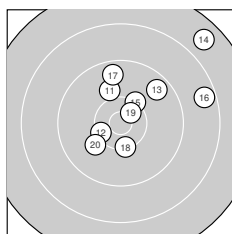

Ergebnis: **373** (388.6)
 Serien: 93 93 94 93
 Zähler: 22 11 5 2 0 0 0 0 0 0
 Innenzehner: 6
 Weitester: 2583 (14.), 2476 (25.), 2175 (40.)
 beste Teiler: 155.6 (35.), 230.6 (2.), 293.5 (34.)
 Trefferlage: 4.09 mm rechts, 4.57 mm hoch
 Streuwert: 7.08, horizontal: 7.39, vertikal: 6.75

Serie 1: 93 (96.6)

| | | | | |
|-------|---------|--------|--------|--------|
| 9.5 ↘ | 10.7* ↘ | 10.3 ↓ | 9.2 ↗ | 10.0 ↘ |
| 9.0 ↗ | 10.2 ↘ | 8.9 → | 10.1 → | 8.7 ↑ |

beste Teiler: 230.6 (2.), 520.5 (3.), 570.0 (7.)
 Trefferlage: 4.69 mm rechts, 2.63 mm hoch
 Streuwert: 7.61, horizontal: 7.01, vertikal: 8.17

Serie 2: 93 (97.0)

| | | | | |
|--------|--------|--------|---------|--------|
| 10.0 ↑ | 10.4 ↙ | 9.6 ↗ | 7.7 ↗ | 10.2 ↗ |
| 8.6 → | 9.6 ↑ | 10.3 ↓ | 10.6* ↗ | 10.0 ↙ |

beste Teiler: 317.5 (19.), 477.2 (12.), 530.4 (18.)
 Trefferlage: 3.70 mm rechts, 4.39 mm hoch
 Streuwert: 7.96, horizontal: 8.62, vertikal: 7.24

Serie 4: 93 (97.3)

| | | | | |
|--------|---------|-------|---------|---------|
| 10.2 ↘ | 10.5* ↗ | 9.0 ↑ | 10.6* → | 10.8* ↘ |
| 8.7 → | 10.1 ↑ | 9.8 ↗ | 9.4 → | 8.2 ↗ |

beste Teiler: 155.6 (35.), 293.5 (34.), 362.8 (32.)
 Trefferlage: 4.34 mm rechts, 5.69 mm hoch
 Streuwert: 6.88, horizontal: 7.06, vertikal: 6.70