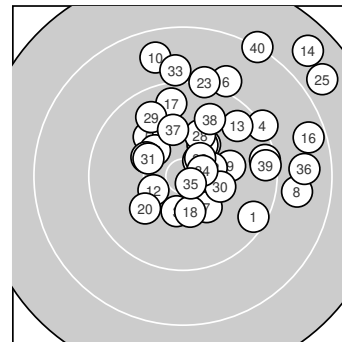

Ergebnis: **373** (388.6)
 Serien: 93 93 94 93
 Zähler: 22 11 5 2 0 0 0 0 0 0
 Innenzehner: 6
 Weitester: 2583 (14.), 2476 (25.), 2175 (40.)
 beste Teiler: 155.6 (35.), 230.6 (2.), 293.5 (34.)
 Trefferlage: 4.09 mm rechts, 4.57 mm hoch
 Streuwert: 7.08, horizontal: 7.39, vertikal: 6.75

Serie 1: 93 (96.6)

| | | | | |
|-------|---------|--------|--------|--------|
| 9.5 ↘ | 10.7* ↘ | 10.3 ↓ | 9.2 ↗ | 10.0 ↘ |
| 9.0 ↗ | 10.2 ↘ | 8.9 → | 10.1 → | 8.7 ↑ |

beste Teiler: 230.6 (2.), 520.5 (3.), 570.0 (7.)
 Trefferlage: 4.69 mm rechts, 2.63 mm hoch
 Streuwert: 7.61, horizontal: 7.01, vertikal: 8.17

Serie 2: 93 (97.0)

| | | | | |
|--------|--------|--------|---------|--------|
| 10.0 ↑ | 10.4 ↙ | 9.6 ↗ | 7.7 ↗ | 10.2 ↗ |
| 8.6 → | 9.6 ↑ | 10.3 ↓ | 10.6* ↗ | 10.0 ↙ |

beste Teiler: 317.5 (19.), 477.2 (12.), 530.4 (18.)
 Trefferlage: 3.70 mm rechts, 4.39 mm hoch
 Streuwert: 7.96, horizontal: 8.62, vertikal: 7.24

Serie 4: 93 (97.3)

| | | | | |
|--------|---------|-------|---------|---------|
| 10.2 ↘ | 10.5* ↗ | 9.0 ↑ | 10.6* → | 10.8* ↘ |
| 8.7 → | 10.1 ↑ | 9.8 ↗ | 9.4 → | 8.2 ↗ |

beste Teiler: 155.6 (35.), 293.5 (34.), 362.8 (32.)
 Trefferlage: 4.34 mm rechts, 5.69 mm hoch
 Streuwert: 6.88, horizontal: 7.06, vertikal: 6.70