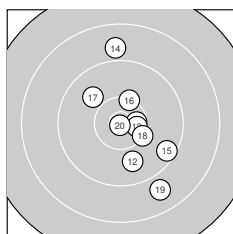

Ergebnis: **368** (387.6)  
 Serien: 91 93 92 92  
 Zähler: 14 20 6 0 0 0 0 0 0 0  
 Innenzehner: 10  
 Weitester: 2277 (23.), 2107 (7.), 1948 (21.)  
 beste Teiler: 47.7 (20.), 141.3 (24.), 155.9 (31.)  
 Trefferlage: 0.42 mm links, 0.99 mm tief  
 Streuwert: 8.27, horizontal: 8.00, vertikal: 8.53

**Serie 1: 91 (94.8)**

10.0 →      8.8 ↑      9.8 ↘      9.0 ↖      10.6\* ↖  
 9.2 ↘      8.3 →      10.7\* ↓      9.3 ↘      9.1 ←  
 beste Teiler: 165.6 (8.), 313.4 (5.), 721.9 (1.)  
 Trefferlage: 1.24 mm rechts, 1.91 mm hoch  
 Streuwert: 9.69, horizontal: 10.43, vertikal: 8.89

**Serie 2: 93 (99.5)**

10.5\* →      9.9 ↓      10.5\* →      8.9 ↑      9.5 ↘  
 10.3 ↑      9.9 ↖      10.3 ↘      8.8 ↘      10.9\* ↓  
 beste Teiler: 47.7 (20.), 350.8 (11.), 365.7 (13.)  
 Trefferlage: 2.79 mm rechts, 0.54 mm tief  
 Streuwert: 6.89, horizontal: 4.68, vertikal: 8.54

**Serie 4: 92 (96.9)**

10.8\* ↑      9.6 ↘      9.7 ↙      9.5 ↙      9.7 ↙  
 10.4\* ↖      9.0 ↓      9.5 ↙      9.5 ↖      9.2 ↗  
 beste Teiler: 155.9 (31.), 414.0 (36.), 975.8 (33.)  
 Trefferlage: 2.23 mm links, 3.09 mm tief  
 Streuwert: 7.45, horizontal: 6.80, vertikal: 8.05