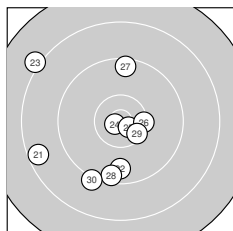

Ergebnis: **368** (387.6)  
 Serien: 91 93 92 92  
 Zähler: 14 20 6 0 0 0 0 0 0 0  
 Innenzehner: 10  
 Weitester: 2277 (23.), 2107 (7.), 1948 (21.)  
 beste Teiler: 47.7 (20.), 141.3 (24.), 155.9 (31.)  
 Trefferlage: 0.42 mm links, 0.99 mm tief  
 Streuwert: 8.27, horizontal: 8.00, vertikal: 8.53

**Serie 1: 91 (94.8)**

10.0 →      8.8 ↑      9.8 ↘      9.0 ↖      10.6\* ↖  
 9.2 ↘      8.3 →      10.7\* ↓      9.3 ↘      9.1 ←  
 beste Teiler: 165.6 (8.), 313.4 (5.), 721.9 (1.)  
 Trefferlage: 1.24 mm rechts, 1.91 mm hoch  
 Streuwert: 9.69, horizontal: 10.43, vertikal: 8.89

**Serie 2: 93 (99.5)**

10.5\* →      9.9 ↓      10.5\* →      8.9 ↑      9.5 ↘  
 10.3 ↑      9.9 ↖      10.3 ↘      8.8 ↘      10.9\* ↓  
 beste Teiler: 47.7 (20.), 350.8 (11.), 365.7 (13.)  
 Trefferlage: 2.79 mm rechts, 0.54 mm tief  
 Streuwert: 6.89, horizontal: 4.68, vertikal: 8.54

**Serie 4: 92 (96.9)**

10.8\* ↑      9.6 ↘      9.7 ↙      9.5 ↙      9.7 ↙  
 10.4\* ↖      9.0 ↓      9.5 ↙      9.5 ↖      9.2 ↗  
 beste Teiler: 155.9 (31.), 414.0 (36.), 975.8 (33.)  
 Trefferlage: 2.23 mm links, 3.09 mm tief  
 Streuwert: 7.45, horizontal: 6.80, vertikal: 8.05