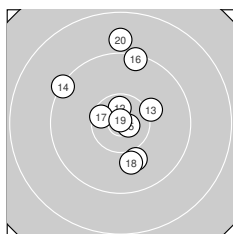

Ergebnis: **377** (394.1)  
 Serien: 95 96 94 92  
 Zähler: 21 15 4 0 0 0 0 0 0 0 0  
 Innenzehner: 9  
 Weitester: 2057 (23.), 1942 (6.), 1765 (37.)  
 beste Teiler: 56.3 (19.), 160.0 (15.), 195.8 (5.)  
 Trefferlage: 0.28 mm links, 0.28 mm hoch  
 Streuwert: 7.16, horizontal: 6.70, vertikal: 7.60

**Serie 1: 95 (98.8)**

10.6* ←	9.9 ↗	10.0 ↗	10.3 ↑	10.7* ↘
8.5 ↗	10.6* ↑	9.2 ↓	10.0 ↘	9.0 ↓

beste Teiler: 195.8 (5.), 309.5 (7.), 318.1 (1.)  
 Trefferlage: 1.06 mm rechts, 0.89 mm hoch  
 Streuwert: 7.54, horizontal: 4.14, vertikal: 9.83

**Serie 2: 96 (100.3)**

10.0 ↓	10.6* ↑	10.1 →	9.3 ↘	10.8* →
9.3 ↑	10.4* ↖	10.0 ↓	10.9* ↑	8.9 ↑

beste Teiler: 56.3 (19.), 160.0 (15.), 301.5 (12.)  
 Trefferlage: 0.00 mm, 2.84 mm hoch  
 Streuwert: 6.35, horizontal: 4.74, vertikal: 7.63

**Serie 4: 92 (97.3)**

9.6 →	9.3 ↓	10.2 ↘	10.5* ↑	9.9 ↑
9.8 ↑	8.7 ↖	10.1 →	9.4 ↖	9.8 ↑

beste Teiler: 380.1 (34.), 607.6 (33.), 666.3 (38.)  
 Trefferlage: 0.78 mm links, 2.03 mm hoch  
 Streuwert: 7.60, horizontal: 8.30, vertikal: 6.84