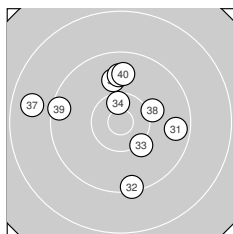

**Serie 1: 95 (98.8)**

10.6* ←	9.9 ↗	10.0 ↗	10.3 ↑	10.7* ↘
8.5 ↗	10.6* ↑	9.2 ↓	10.0 ↘	9.0 ↓

beste Teiler: 195.8 (5.), 309.5 (7.), 318.1 (1.)  
 Trefferlage: 1.06 mm rechts, 0.89 mm hoch  
 Streuwert: 7.54, horizontal: 4.14, vertikal: 9.83

**Serie 2: 96 (100.3)**

10.0 ↓	10.6* ↑	10.1 →	9.3 ↘	10.8* →
9.3 ↑	10.4* ↖	10.0 ↓	10.9* ↑	8.9 ↑

beste Teiler: 56.3 (19.), 160.0 (15.), 301.5 (12.)  
 Trefferlage: 0.00 mm, 2.84 mm hoch  
 Streuwert: 6.35, horizontal: 4.74, vertikal: 7.63

**Serie 3: 94 (97.7)**

10.2 ↘	10.0 ↓	8.4 ↖	10.5* ↖	9.7 →
9.9 ↖	10.0 ↓	9.6 ↘	10.0 ←	9.4 ↖

beste Teiler: 325.1 (24.), 630.7 (21.), 730.2 (22.)  
 Trefferlage: 1.42 mm links, 4.64 mm tief  
 Streuwert: 6.81, horizontal: 9.06, vertikal: 3.27

**Serie 4: 92 (97.3)**

9.6 →	9.3 ↓	10.2 ↘	10.5* ↑	9.9 ↑
9.8 ↑	8.7 ↖	10.1 →	9.4 ↖	9.8 ↑

beste Teiler: 380.1 (34.), 607.6 (33.), 666.3 (38.)  
 Trefferlage: 0.78 mm links, 2.03 mm hoch  
 Streuwert: 7.60, horizontal: 8.30, vertikal: 6.84