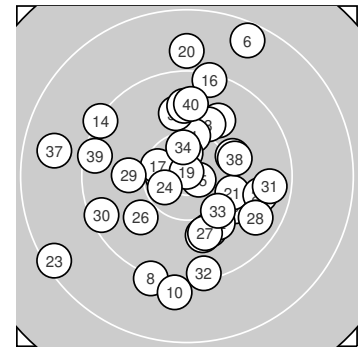

Ergebnis: **377** (394.1)  
 Serien: 95 96 94 92  
 Zähler: 21 15 4 0 0 0 0 0 0 0 0  
 Innenzehner: 9  
 Weitester: 2057 (23.), 1942 (6.), 1765 (37.)  
 beste Teiler: 56.3 (19.), 160.0 (15.), 195.8 (5.)  
 Trefferlage: 0.28 mm links, 0.28 mm hoch  
 Streuwert: 7.16, horizontal: 6.70, vertikal: 7.60

**Serie 1: 95 (98.8)**

10.6* ←	9.9 ↗	10.0 ↗	10.3 ↑	10.7* ↘
8.5 ↗	10.6* ↑	9.2 ↓	10.0 ↘	9.0 ↓

beste Teiler: 195.8 (5.), 309.5 (7.), 318.1 (1.)  
 Trefferlage: 1.06 mm rechts, 0.89 mm hoch  
 Streuwert: 7.54, horizontal: 4.14, vertikal: 9.83

**Serie 2: 96 (100.3)**

10.0 ↓	10.6* ↑	10.1 →	9.3 ↘	10.8* →
9.3 ↑	10.4* ↖	10.0 ↓	10.9* ↑	8.9 ↑

beste Teiler: 56.3 (19.), 160.0 (15.), 301.5 (12.)  
 Trefferlage: 0.00 mm, 2.84 mm hoch  
 Streuwert: 6.35, horizontal: 4.74, vertikal: 7.63

**Serie 4: 92 (97.3)**

9.6 →	9.3 ↓	10.2 ↘	10.5* ↑	9.9 ↑
9.8 ↑	8.7 ↖	10.1 →	9.4 ↖	9.8 ↑

beste Teiler: 380.1 (34.), 607.6 (33.), 666.3 (38.)  
 Trefferlage: 0.78 mm links, 2.03 mm hoch  
 Streuwert: 7.60, horizontal: 8.30, vertikal: 6.84