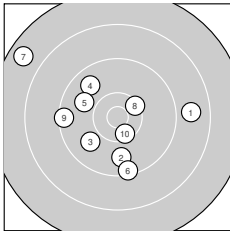

Ergebnis: **369** (390.3)  
 Serien: 89 96 93 91  
 Zähler: 16 19 3 2 0 0 0 0 0 0  
 Innenzehner: 8  
 Weitester: 2631 (7.), 2536 (35.), 1810 (25.)  
 beste Teiler: 19.6 (32.), 29.1 (39.), 62.4 (14.)  
 Trefferlage: 2.12 mm links, 3.23 mm hoch  
 Streuwert: 7.48, horizontal: 7.57, vertikal: 7.39

**Serie 1:**

8.8 →	9.8 ↓	9.9 ↙	9.7 ↘	9.9 ↖
9.4 ↓	7.7 ↖	10.3 ↗	9.4 ←	10.4 *

beste Teiler: 422.0 (10.), 490.9 (8.), 857.9 (5.)  
 Trefferlage: 2.89 mm links, 0.23 mm tief  
 Streuwert: 9.43, horizontal: 10.69, vertikal: 7.97

**Serie 2:**

9.4 ↖	10.4 *	9.4 ↘	10.9 *	9.3 ←
9.6 ←	10.1 ←	10.4 *	10.8 *	10.0 →

beste Teiler: 62.4 (14.), 92.9 (19.), 430.4 (18.)  
 Trefferlage: 3.84 mm links, 1.40 mm hoch  
 Streuwert: 5.67, horizontal: 6.67, vertikal: 4.45

**Serie 4:**

10.7 *	10.9 *	9.5 ↘	9.3 ↑	7.8 ↘
9.9 ↗	9.8 ↘	10.1 ↘	10.9 *	8.9 ↘

beste Teiler: 19.6 (32.), 29.1 (39.), 236.2 (31.)  
 Trefferlage: 2.63 mm links, 6.40 mm hoch  
 Streuwert: 7.20, horizontal: 6.83, vertikal: 7.55