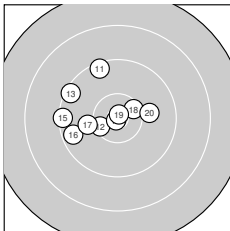

Ergebnis: **369** (390.3)  
 Serien: 89 96 93 91  
 Zähler: 16 19 3 2 0 0 0 0 0 0  
 Innenzehner: 8  
 Weitester: 2631 (7.), 2536 (35.), 1810 (25.)  
 beste Teiler: 19.6 (32.), 29.1 (39.), 62.4 (14.)  
 Trefferlage: 2.12 mm links, 3.23 mm hoch  
 Streuwert: 7.48, horizontal: 7.57, vertikal: 7.39

**Serie 1:**

8.8 →	9.8 ↓	9.9 ↙	9.7 ↘	9.9 ↖
9.4 ↓	7.7 ↖	10.3 ↗	9.4 ←	10.4 *

beste Teiler: 422.0 (10.), 490.9 (8.), 857.9 (5.)  
 Trefferlage: 2.89 mm links, 0.23 mm tief  
 Streuwert: 9.43, horizontal: 10.69, vertikal: 7.97

**Serie 2:**

9.4 ↖	10.4 *	9.4 ↘	10.9 *	9.3 ←
9.6 ←	10.1 ←	10.4 *	10.8 *	10.0 →

beste Teiler: 62.4 (14.), 92.9 (19.), 430.4 (18.)  
 Trefferlage: 3.84 mm links, 1.40 mm hoch  
 Streuwert: 5.67, horizontal: 6.67, vertikal: 4.45

**Serie 4:**

10.7 *	10.9 *	9.5 ↘	9.3 ↑	7.8 ↘
9.9 ↗	9.8 ↘	10.1 ↘	10.9 *	8.9 ↘

beste Teiler: 19.6 (32.), 29.1 (39.), 236.2 (31.)  
 Trefferlage: 2.63 mm links, 6.40 mm hoch  
 Streuwert: 7.20, horizontal: 6.83, vertikal: 7.55