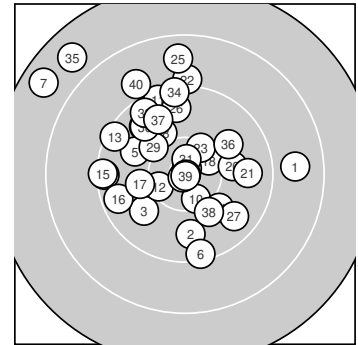

Ergebnis: **369** (390.3)  
 Serien: 89 96 93 91  
 Zähler: 16 19 3 2 0 0 0 0 0 0  
 Innenzehner: 8  
 Weitester: 2631 (7.), 2536 (35.), 1810 (25.)  
 beste Teiler: 19.6 (32.), 29.1 (39.), 62.4 (14.)  
 Trefferlage: 2.12 mm links, 3.23 mm hoch  
 Streuwert: 7.48, horizontal: 7.57, vertikal: 7.39

**Serie 1:**

8.8 →	9.8 ↓	9.9 ↙	9.7 ↘	9.9 ↖
9.4 ↓	7.7 ↖	10.3 ↗	9.4 ←	10.4 *

beste Teiler: 422.0 (10.), 490.9 (8.), 857.9 (5.)  
 Trefferlage: 2.89 mm links, 0.23 mm tief  
 Streuwert: 9.43, horizontal: 10.69, vertikal: 7.97

**Serie 2:**

9.4 ↖	10.4 *	9.4 ↘	10.9 *	9.3 ←
9.6 ←	10.1 ←	10.4 *	10.8 *	10.0 →

beste Teiler: 62.4 (14.), 92.9 (19.), 430.4 (18.)  
 Trefferlage: 3.84 mm links, 1.40 mm hoch  
 Streuwert: 5.67, horizontal: 6.67, vertikal: 4.45

**Serie 4:**

10.7 *	10.9 *	9.5 ↘	9.3 ↑	7.8 ↘
9.9 ↗	9.8 ↘	10.1 ↘	10.9 *	8.9 ↘

beste Teiler: 19.6 (32.), 29.1 (39.), 236.2 (31.)  
 Trefferlage: 2.63 mm links, 6.40 mm hoch  
 Streuwert: 7.20, horizontal: 6.83, vertikal: 7.55