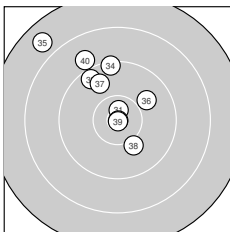

**Serie 1:**

8.8 →	9.8 ↓	9.9 ↙	9.7 ↘	9.9 ↖
9.4 ↓	7.7 ↖	10.3 ↗	9.4 ←	10.4 *

beste Teiler: 422.0 (10.), 490.9 (8.), 857.9 (5.)  
 Trefferlage: 2.89 mm links, 0.23 mm tief  
 Streuwert: 9.43, horizontal: 10.69, vertikal: 7.97

**Serie 2:**

9.4 ↖	10.4 *	9.4 ↘	10.9 *	9.3 ←
9.6 ←	10.1 ←	10.4 *	10.8 *	10.0 →

beste Teiler: 62.4 (14.), 92.9 (19.), 430.4 (18.)  
 Trefferlage: 3.84 mm links, 1.40 mm hoch  
 Streuwert: 5.67, horizontal: 6.67, vertikal: 4.45

**Serie 3:**

9.7 →	9.1 ↑	10.3 ↗	10.0 ↘	8.7 ↑
9.6 ↑	9.7 ↘	10.0 ↘	10.1 ↘	9.7 ↘

beste Teiler: 481.2 (23.), 646.6 (29.), 733.0 (28.)  
 Trefferlage: 0.85 mm rechts, 5.38 mm hoch  
 Streuwert: 6.78, horizontal: 5.39, vertikal: 7.93

**Serie 4:**

10.7 *	10.9 *	9.5 ↘	9.3 ↑	7.8 ↘
9.9 ↗	9.8 ↘	10.1 ↘	10.9 *	8.9 ↘

beste Teiler: 19.6 (32.), 29.1 (39.), 236.2 (31.)  
 Trefferlage: 2.63 mm links, 6.40 mm hoch  
 Streuwert: 7.20, horizontal: 6.83, vertikal: 7.55