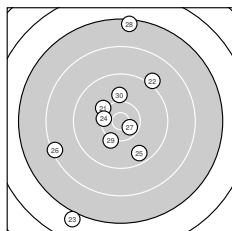

**Serie 1: 87 (93.1)**

10.6* ↘	8.7 ↑	8.5 ←	9.4 ↙	9.9 ↑
9.8 ↘	7.9 ↑	9.5 ↘	8.8 ←	10.0 ←

beste Teiler: 290.5 (1.), 767.3 (10.), 879.6 (5.)  
 Trefferlage: 4.10 mm links, 2.61 mm hoch  
 Streuwert: 10.18, horizontal: 9.38, vertikal: 10.92

**Serie 2: 83 (88.6)**

10.4* ↘	8.9 ↓	8.7 ↙	9.4 ↘	8.4 ↖
10.0 ↑	7.7 ↑	7.9 ↙	9.5 ↘	7.7 ↓

beste Teiler: 425.5 (11.), 736.6 (16.), 1187.9 (19.)  
 Trefferlage: 5.23 mm links, 3.40 mm tief  
 Streuwert: 12.87, horizontal: 8.81, vertikal: 15.93

**Serie 3: 90 (92.7)**

10.2 ↘	9.1 ↗	7.0 ↙	10.3 ←	9.6 ↘
8.3 ←	10.6* ↘	7.4 ↑	10.2 ↙	10.0 ↑

beste Teiler: 319.5 (27.), 494.4 (24.), 631.9 (29.)  
 Trefferlage: 2.65 mm links, 0.13 mm tief  
 Streuwert: 12.25, horizontal: 8.70, vertikal: 14.99

**Serie 4: 91 (95.0)**

9.6 ↑	10.3 ←	8.1 ↙	10.0 ←	9.7 ↘
9.9 ↗	9.7 ←	10.0 ↗	9.6 ↑	8.1 ↙

beste Teiler: 528.4 (32.), 755.5 (34.), 779.9 (38.)  
 Trefferlage: 2.74 mm links, 2.48 mm tief  
 Streuwert: 9.21, horizontal: 7.95, vertikal: 10.32