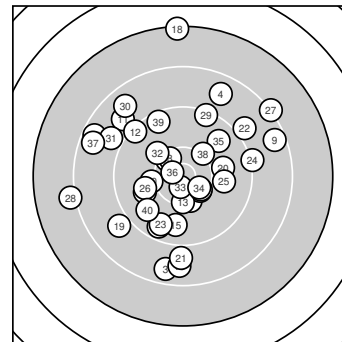

Ergebnis: **358** (378.4)
 Serien: 92 86 87 93
 Zähler: 13 13 13 1 0 0 0 0 0 0
 Innenzehner: 7
 Weitester: 2931 (18.), 2275 (28.), 2182 (27.)
 beste Teiler: 221.2 (33.), 222.6 (36.), 395.0 (34.)
 Trefferlage: 1.69 mm links, 1.32 mm hoch
 Streuwert: 9.57, horizontal: 9.28, vertikal: 9.86

Serie 1:
 10.3 ↓ 9.6 ↙ 8.6 ↓ 8.7 ↗ 9.9 ←
 10.4 * 10.4 * 10.4 * 8.5 → 10.2 ←
 beste Teiler: 437.4 (8.), 450.3 (7.), 452.5 (6.)
 Trefferlage: 0.28 mm rechts, 1.02 mm tief
 Streuwert: 8.71, horizontal: 7.82, vertikal: 9.51

Serie 2:
 8.9 ↘ 9.3 ↘ 10.3 ↓ 10.4 * 9.7 ↓
 8.7 ↓ 8.5 ↖ 7.3 ↑ 8.9 ↙ 9.9 →
 beste Teiler: 441.6 (14.), 518.0 (13.), 814.3 (20.)
 Trefferlage: 4.34 mm links, 1.40 mm hoch
 Streuwert: 11.18, horizontal: 8.12, vertikal: 13.56

Serie 4:
 8.9 ↘ 10.1 ↘ 10.7 * 10.5 * 9.7 ↗
 10.7 * 8.6 ↖ 10.2 ↗ 9.5 ↘ 9.7 ↙
 beste Teiler: 221.2 (33.), 222.6 (36.), 395.0 (34.)
 Trefferlage: 3.73 mm links, 3.06 mm hoch
 Streuwert: 6.80, horizontal: 7.91, vertikal: 5.47