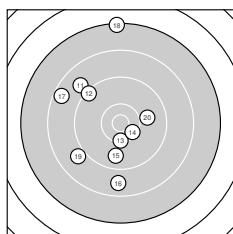

Ergebnis: **358** (378.4)
 Serien: 92 86 87 93
 Zähler: 13 13 13 1 0 0 0 0 0 0
 Innenzehner: 7
 Weitester: 2931 (18.), 2275 (28.), 2182 (27.)
 beste Teiler: 221.2 (33.), 222.6 (36.), 395.0 (34.)
 Trefferlage: 1.69 mm links, 1.32 mm hoch
 Streuwert: 9.57, horizontal: 9.28, vertikal: 9.86

Serie 1:
 10.3 ↓ 9.6 ↙ 8.6 ↓ 8.7 ↗ 9.9 ←
 10.4 * 10.4 * 10.4 * 8.5 → 10.2 ←
 beste Teiler: 437.4 (8.), 450.3 (7.), 452.5 (6.)
 Trefferlage: 0.28 mm rechts, 1.02 mm tief
 Streuwert: 8.71, horizontal: 7.82, vertikal: 9.51

Serie 2:
 8.9 ↘ 9.3 ↘ 10.3 ↓ 10.4 * 9.7 ↓
 8.7 ↓ 8.5 ↖ 7.3 ↑ 8.9 ↙ 9.9 →
 beste Teiler: 441.6 (14.), 518.0 (13.), 814.3 (20.)
 Trefferlage: 4.34 mm links, 1.40 mm hoch
 Streuwert: 11.18, horizontal: 8.12, vertikal: 13.56

Serie 4:
 8.9 ↘ 10.1 ↘ 10.7 * 10.5 * 9.7 ↗
 10.7 * 8.6 ↖ 10.2 ↗ 9.5 ↘ 9.7 ↙
 beste Teiler: 221.2 (33.), 222.6 (36.), 395.0 (34.)
 Trefferlage: 3.73 mm links, 3.06 mm hoch
 Streuwert: 6.80, horizontal: 7.91, vertikal: 5.47