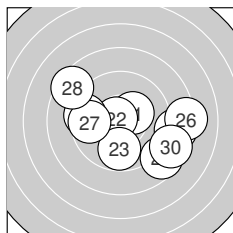

**Ergebnis: 386.0 (369)**  
**Serien: 95.7 99.0 92.3 99.0**  
**Zähler: 18 13 9 0 0 0 0 0 0**  
**Innenzehner: 12**  
**Weiteste: 747 (11.), 699 (7.), 690 (26.)**  
**beste Teiler: 55.7 (22.), 92.1 (37.), 103.5 (9.)**  
**Trefferlage: 0.18 mm rechts, 0.15 mm tief**  
**Streuwert: 2.68, horizontal: 3.31, vertikal: 1.85**

**Serie 1:**  
 10.0 ↗                      10.4 \*                      10.1 ↘                      8.7 ↖                      9.4 ←  
 9.8 ↘                      8.2 ←                      9.6 ↘                      10.5 \*                      9.0 ←  
**beste Teiler: 103.5 (9.), 145.1 (2.), 203.1 (3.)**  
**Trefferlage: 1.36 mm links, 0.14 mm hoch**  
**Streuwert: 2.73, horizontal: 3.60, vertikal: 1.38**

**Serie 2:**  
 8.0 →                      10.3 \*                      10.2 \*                      9.7 ↓                      10.1 ↑  
 9.7 ↓                      10.2 \*                      10.3 \*                      10.1 ↗                      10.4 \*  
**beste Teiler: 127.2 (20.), 153.1 (12.), 175.1 (18.)**  
**Trefferlage: 0.97 mm rechts, 0.37 mm tief**  
**Streuwert: 2.21, horizontal: 2.38, vertikal: 2.03**

**Serie 4:**  
 10.1 ↑                      9.7 ↘                      9.9 ↙                      10.5 \*                      9.8 →  
 10.0 ↗                      10.6 \*                      9.6 ↓                      8.6 ↖                      10.2 \*  
**beste Teiler: 92.1 (37.), 118.3 (34.), 194.7 (40.)**  
**Trefferlage: 0.02 mm rechts, 0.10 mm hoch**  
**Streuwert: 2.19, horizontal: 2.42, vertikal: 1.93**