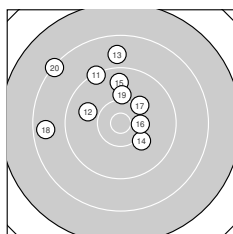

Ergebnis: **364** (382.2)
 Serien: 92 91 88 93
 Zähler: 16 13 10 1 0 0 0 0 0 0
 Innenzehner: 7
 Weitester: 2516 (24.), 2318 (25.), 2296 (3.)
 beste Teiler: 72.8 (9.), 186.6 (39.), 216.2 (23.)
 Trefferlage: 0.54 mm links, 4.24 mm hoch
 Streuwert: 8.78, horizontal: 10.01, vertikal: 7.35

Serie 1:
 10.4 * 10.2 ↙ 8.1 ↖
 9.1 ↖ 9.6 ↗ 9.6 ↘
 beste Teiler: 72.8 (9.), 329.5 (4.), 438.7 (1.)
 Trefferlage: 5.03 mm links, 3.53 mm hoch
 Streuwert: 8.43, horizontal: 8.72, vertikal: 8.12

10.5 * 8.3 ↑
 10.9 * 9.4 ↘

Serie 2:
 9.3 ↘ 9.9 ↖ 8.8 ↑
 10.3 → 10.1 ↗ 8.6 ←
 beste Teiler: 488.5 (16.), 649.5 (17.), 677.5 (14.)
 Trefferlage: 3.51 mm links, 6.08 mm hoch
 Streuwert: 7.87, horizontal: 8.59, vertikal: 7.08

10.1 ↘ 9.7 ↑
 10.1 ↑ 8.3 ↘

Serie 4:
 9.2 ← 8.9 → 10.2 ↘
 8.9 ↘ 10.1 ↗ 9.5 ↗
 beste Teiler: 186.6 (39.), 447.1 (40.), 488.8 (34.)
 Trefferlage: 2.55 mm rechts, 0.56 mm hoch
 Streuwert: 7.41, horizontal: 8.70, vertikal: 5.83

10.3 ↘ 9.9 ↘
 10.7 * 10.4 *