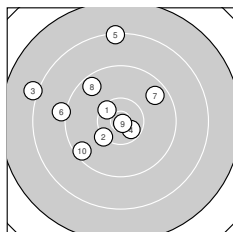

Ergebnis: **364** (382.2)
 Serien: 92 91 88 93
 Zähler: 16 13 10 1 0 0 0 0 0 0
 Innenzehner: 7
 Weitester: 2516 (24.), 2318 (25.), 2296 (3.)
 beste Teiler: 72.8 (9.), 186.6 (39.), 216.2 (23.)
 Trefferlage: 0.54 mm links, 4.24 mm hoch
 Streuwert: 8.78, horizontal: 10.01, vertikal: 7.35

Serie 1:
 10.4 * 10.2 ↙ 8.1 ↖
 9.1 ↖ 9.6 ↗ 9.6 ↘
 beste Teiler: 72.8 (9.), 329.5 (4.), 438.7 (1.)
 Trefferlage: 5.03 mm links, 3.53 mm hoch
 Streuwert: 8.43, horizontal: 8.72, vertikal: 8.12

10.5 * 8.3 ↑
 10.9 * 9.4 ↘

Serie 2:
 9.3 ↘ 9.9 ↖ 8.8 ↑
 10.3 → 10.1 ↗ 8.6 ←
 beste Teiler: 488.5 (16.), 649.5 (17.), 677.5 (14.)
 Trefferlage: 3.51 mm links, 6.08 mm hoch
 Streuwert: 7.87, horizontal: 8.59, vertikal: 7.08

10.1 ↘ 9.7 ↑
 10.1 ↑ 8.3 ↘

Serie 4:
 9.2 ← 8.9 → 10.2 ↘
 8.9 ↘ 10.1 ↗ 9.5 ↗
 beste Teiler: 186.6 (39.), 447.1 (40.), 488.8 (34.)
 Trefferlage: 2.55 mm rechts, 0.56 mm hoch
 Streuwert: 7.41, horizontal: 8.70, vertikal: 5.83

10.3 ↘ 9.9 ↘
 10.7 * 10.4 *