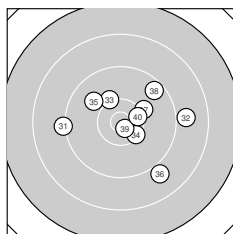

Ergebnis: **364** (382.2)
 Serien: 92 91 88 93
 Zähler: 16 13 10 1 0 0 0 0 0 0
 Innenzehner: 7
 Weitester: 2516 (24.), 2318 (25.), 2296 (3.)
 beste Teiler: 72.8 (9.), 186.6 (39.), 216.2 (23.)
 Trefferlage: 0.54 mm links, 4.24 mm hoch
 Streuwert: 8.78, horizontal: 10.01, vertikal: 7.35

Serie 1:
 10.4 * 10.2 ↙ 8.1 ↖
 9.1 ↖ 9.6 ↗ 9.6 ↘
 beste Teiler: 72.8 (9.), 329.5 (4.), 438.7 (1.)
 Trefferlage: 5.03 mm links, 3.53 mm hoch
 Streuwert: 8.43, horizontal: 8.72, vertikal: 8.12

10.5 * 8.3 ↑
 10.9 * 9.4 ↘

Serie 2:
 9.3 ↘ 9.9 ↖ 8.8 ↑
 10.3 → 10.1 ↗ 8.6 ←
 beste Teiler: 488.5 (16.), 649.5 (17.), 677.5 (14.)
 Trefferlage: 3.51 mm links, 6.08 mm hoch
 Streuwert: 7.87, horizontal: 8.59, vertikal: 7.08

10.1 ↘ 9.7 ↑
 10.1 ↑ 8.3 ↘

Serie 3:
 9.4 ↘ 10.5 * 10.7 *
 9.4 ↗ 10.2 ↙ 9.6 ↘
 beste Teiler: 216.2 (23.), 351.3 (22.), 597.6 (27.)
 Trefferlage: 3.82 mm rechts, 6.78 mm hoch
 Streuwert: 10.06, horizontal: 12.03, vertikal: 7.59

7.8 ↖ 8.1 →
 8.3 ↗ 8.8 →