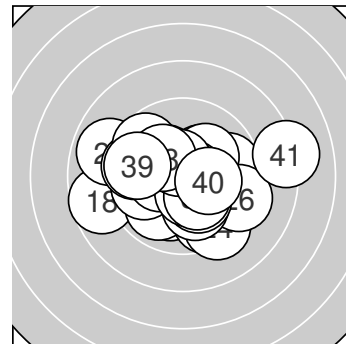

Ergebnis: **384** (402.3)  
 Serien: 97 96 93 98 8  
 Zähler: 26 12 3 0 0 0 0 0 0  
 Innenzehner: 20  
 Weitestе: 567 (18.), 517 (25.), 408 (24.)  
 beste Teiler: 59.9 (15.), 60.6 (12.), 62.5 (23.)  
 Trefferlage: 0.10 mm links, 0.33 mm tief  
 Streuwert: 1.94, horizontal: 2.41, vertikal: 1.30

**Serie 1:**  
 9.6 ←                      9.8 →                      10.1 ↘                      10.3 \*                      10.3 \*  
 10.3 \*                      10.3 \*                      9.7 →                      10.1 ↙                      10.2 \*  
 beste Teiler: 160.1 (6.), 168.3 (5.), 169.4 (7.)  
 Trefferlage: 0.08 mm rechts, 0.13 mm hoch  
 Streuwert: 1.70, horizontal: 2.15, vertikal: 1.08

**Serie 2:**  
 10.3 \*                      10.7 \*                      10.2 \*                      9.9 ←                      10.7 \*  
 10.1 ↙                      9.6 ↘                      8.7 ←                      10.1 ←                      10.1 ↘  
 beste Teiler: 59.9 (15.), 60.6 (12.), 156.4 (11.)  
 Trefferlage: 0.51 mm links, 0.86 mm tief  
 Streuwert: 1.85, horizontal: 2.31, vertikal: 1.23

**Serie 5:**  
 8.1 →  
 beste Teiler:  
 Trefferlage: 6.93 mm rechts, 1.48 mm hoch  
 Streuwert: 0.00, horizontal: 0.00, vertikal: 0.00