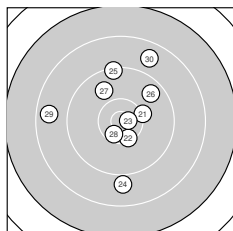

Ergebnis: **364** (382.4)  
 Serien: 86 92 91 95  
 Zähler: 14 17 8 1 0 0 0 0 0  
 Innenzehner: 8  
 Weitester: 2566 (1.), 2279 (18.), 2184 (3.)  
 beste Teiler: 176.1 (12.), 184.8 (19.), 195.5 (23.)  
 Trefferlage: 1.33 mm links, 2.04 mm hoch  
 Streuwert: 8.92, horizontal: 9.41, vertikal: 8.41

**Serie 1:**

7.7 → 8.7 ↙ 8.2 ← 9.3 → 9.9 ↑  
 8.9 ↘ 9.8 ↓ 10.2 ↘ 9.2 ↑ 9.6 ←

beste Teiler: 617.2 (8.), 873.1 (5.), 894.7 (7.)  
 Trefferlage: 2.16 mm links, 1.30 mm hoch  
 Streuwert: 11.45, horizontal: 13.54, vertikal: 8.89

**Serie 2:**

9.9 ↓ 10.7 \* 10.4 \* 9.3 → 9.0 ←  
 10.6 \* 9.4 ← 8.1 ↙ 10.7 \* 8.4 ↑

beste Teiler: 176.1 (12.), 184.8 (19.), 258.9 (16.)  
 Trefferlage: 3.71 mm links, 1.13 mm hoch  
 Streuwert: 9.06, horizontal: 9.45, vertikal: 8.66

**Serie 3:**

10.2 → 10.4 \* 10.7 \* 8.9 ↓ 9.3 ↑  
 9.6 ↗ 9.8 ↘ 10.5 \* 8.6 ← 8.7 ↗

beste Teiler: 195.5 (23.), 374.7 (28.), 473.9 (22.)  
 Trefferlage: 0.08 mm links, 2.40 mm hoch  
 Streuwert: 8.49, horizontal: 7.56, vertikal: 9.32