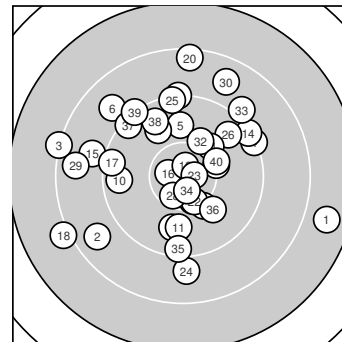

Ergebnis: **364** (382.4)  
 Serien: 86 92 91 95  
 Zähler: 14 17 8 1 0 0 0 0 0  
 Innenzehner: 8  
 Weitester: 2566 (1.), 2279 (18.), 2184 (3.)  
 beste Teiler: 176.1 (12.), 184.8 (19.), 195.5 (23.)  
 Trefferlage: 1.33 mm links, 2.04 mm hoch  
 Streuwert: 8.92, horizontal: 9.41, vertikal: 8.41

**Serie 1:**

7.7 → 8.7 ↙ 8.2 ← 9.3 → 9.9 ↑  
 8.9 ↘ 9.8 ↓ 10.2 ↘ 9.2 ↑ 9.6 ←

beste Teiler: 617.2 (8.), 873.1 (5.), 894.7 (7.)  
 Trefferlage: 2.16 mm links, 1.30 mm hoch  
 Streuwert: 11.45, horizontal: 13.54, vertikal: 8.89

**Serie 2:**

9.9 ↓ 10.7 \* 10.4 \* 9.3 → 9.0 ←  
 10.6 \* 9.4 ← 8.1 ↙ 10.7 \* 8.4 ↑

beste Teiler: 176.1 (12.), 184.8 (19.), 258.9 (16.)  
 Trefferlage: 3.71 mm links, 1.13 mm hoch  
 Streuwert: 9.06, horizontal: 9.45, vertikal: 8.66

**Serie 4:**

10.1 ↗ 10.1 ↗ 9.1 ↗ 10.6 \* 9.4 ↓  
 10.0 ↘ 9.4 ↘ 9.6 ↘ 9.2 ↘ 10.2 →

beste Teiler: 255.2 (34.), 626.3 (40.), 669.0 (32.)  
 Trefferlage: 0.61 mm rechts, 3.33 mm hoch  
 Streuwert: 7.18, horizontal: 6.38, vertikal: 7.90