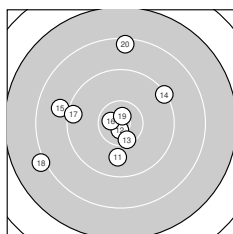

Ergebnis: **364** (382.4)  
 Serien: 86 92 91 95  
 Zähler: 14 17 8 1 0 0 0 0 0  
 Innenzehner: 8  
 Weitester: 2566 (1.), 2279 (18.), 2184 (3.)  
 beste Teiler: 176.1 (12.), 184.8 (19.), 195.5 (23.)  
 Trefferlage: 1.33 mm links, 2.04 mm hoch  
 Streuwert: 8.92, horizontal: 9.41, vertikal: 8.41

**Serie 1:**

7.7 → 8.7 ↙ 8.2 ← 9.3 → 9.9 ↑  
 8.9 ↘ 9.8 ↓ 10.2 ↘ 9.2 ↑ 9.6 ←

beste Teiler: 617.2 (8.), 873.1 (5.), 894.7 (7.)  
 Trefferlage: 2.16 mm links, 1.30 mm hoch  
 Streuwert: 11.45, horizontal: 13.54, vertikal: 8.89

**Serie 2:**

9.9 ↓ 10.7 \* 10.4 \* 9.3 → 9.0 ←  
 10.6 \* 9.4 ← 8.1 ↙ 10.7 \* 8.4 ↑

beste Teiler: 176.1 (12.), 184.8 (19.), 258.9 (16.)  
 Trefferlage: 3.71 mm links, 1.13 mm hoch  
 Streuwert: 9.06, horizontal: 9.45, vertikal: 8.66

**Serie 4:**

10.1 ↗ 10.1 ↗ 9.1 ↗ 10.6 \* 9.4 ↓  
 10.0 ↘ 9.4 ↘ 9.6 ↘ 9.2 ↘ 10.2 →

beste Teiler: 255.2 (34.), 626.3 (40.), 669.0 (32.)  
 Trefferlage: 0.61 mm rechts, 3.33 mm hoch  
 Streuwert: 7.18, horizontal: 6.38, vertikal: 7.90