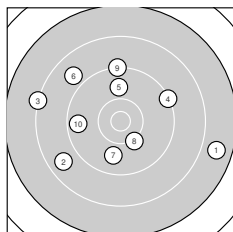

Ergebnis: **364** (382.4)  
 Serien: 86 92 91 95  
 Zähler: 14 17 8 1 0 0 0 0 0  
 Innenzehner: 8  
 Weitester: 2566 (1.), 2279 (18.), 2184 (3.)  
 beste Teiler: 176.1 (12.), 184.8 (19.), 195.5 (23.)  
 Trefferlage: 1.33 mm links, 2.04 mm hoch  
 Streuwert: 8.92, horizontal: 9.41, vertikal: 8.41

**Serie 1:**

7.7 → 8.7 ↙ 8.2 ← 9.3 → 9.9 ↑  
 8.9 ↘ 9.8 ↓ 10.2 ↘ 9.2 ↑ 9.6 ←

beste Teiler: 617.2 (8.), 873.1 (5.), 894.7 (7.)  
 Trefferlage: 2.16 mm links, 1.30 mm hoch  
 Streuwert: 11.45, horizontal: 13.54, vertikal: 8.89

**Serie 2:**

9.9 ↓ 10.7 \* 10.4 \* 9.3 → 9.0 ←  
 10.6 \* 9.4 ← 8.1 ↙ 10.7 \* 8.4 ↑

beste Teiler: 176.1 (12.), 184.8 (19.), 258.9 (16.)  
 Trefferlage: 3.71 mm links, 1.13 mm hoch  
 Streuwert: 9.06, horizontal: 9.45, vertikal: 8.66

**Serie 4:**

10.1 ↗ 10.1 ↗ 9.1 ↗ 10.6 \* 9.4 ↓  
 10.0 ↘ 9.4 ↘ 9.6 ↘ 9.2 ↘ 10.2 →

beste Teiler: 255.2 (34.), 626.3 (40.), 669.0 (32.)  
 Trefferlage: 0.61 mm rechts, 3.33 mm hoch  
 Streuwert: 7.18, horizontal: 6.38, vertikal: 7.90