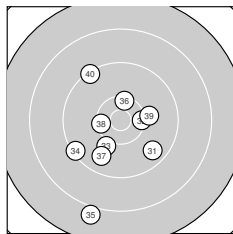

**Serie 1: 97 (100.5)**

10.7* ↘	10.4* ↗	10.2 ↙	10.3 ←	10.2 ↘
10.1 ↓	10.6* ←	10.3 ↘	8.4 ↗	9.3 ↓

beste Teiler: 173.0 (1.), 293.4 (7.), 424.8 (2.)  
 Trefferlage: 1.12 mm links, 5.33 mm tief  
 Streuwert: 5.32, horizontal: 4.87, vertikal: 5.73

**Serie 2: 91 (95.6)**

9.1 ↙	10.2 ↘	10.1 ↖	10.5* ↑	9.9 ←
9.8 ↑	9.4 ↗	8.9 ↗	8.5 ↘	9.2 ↓

beste Teiler: 344.2 (14.), 610.8 (12.), 683.2 (13.)  
 Trefferlage: 1.79 mm links, 0.58 mm hoch  
 Streuwert: 8.95, horizontal: 6.66, vertikal: 10.76

**Serie 3: 95 (100.0)**

9.1 ↓	10.6* ↖	10.8* ↗	9.9 ↘	9.6 ↗
10.2 ↓	10.2 ←	10.1 ↗	9.9 ↗	9.6 ↓

beste Teiler: 101.8 (23.), 292.6 (22.), 567.6 (26.)  
 Trefferlage: 0.45 mm rechts, 2.27 mm tief  
 Streuwert: 6.09, horizontal: 4.71, vertikal: 7.21

**Serie 4: 94 (97.2)**

9.6 ↘	10.3 →	10.1 ↙	9.3 ↙	8.0 ↓
10.4* ↑	9.7 ↙	10.4* ←	10.1 →	9.3 ↘

beste Teiler: 471.8 (36.), 474.3 (38.), 505.0 (32.)  
 Trefferlage: 1.74 mm links, 3.60 mm tief  
 Streuwert: 7.88, horizontal: 6.46, vertikal: 9.08