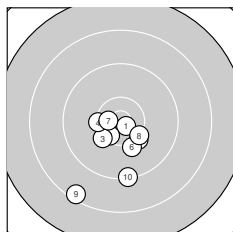

Ergebnis: **377** (393.3)  
 Serien: 97 91 95 94  
 Zähler: 21 15 4 0 0 0 0 0 0 0  
 Innenzehner: 8  
 Weitester: 2369 (35.), 2044 (9.), 1978 (19.)  
 beste Teiler: 101.8 (23.), 173.0 (1.), 292.6 (22.)  
 Trefferlage: 1.05 mm links, 2.65 mm tief  
 Streuwert: 7.12, horizontal: 5.60, vertikal: 8.38

**Serie 1: 97 (100.5)**

10.7* ↘	10.4* ↗	10.2 ↙	10.3 ←	10.2 ↘
10.1 ↓	10.6* ←	10.3 ↘	8.4 ↗	9.3 ↓

beste Teiler: 173.0 (1.), 293.4 (7.), 424.8 (2.)  
 Trefferlage: 1.12 mm links, 5.33 mm tief  
 Streuwert: 5.32, horizontal: 4.87, vertikal: 5.73

**Serie 2: 91 (95.6)**

9.1 ↙	10.2 ↘	10.1 ↖	10.5* ↑	9.9 ←
9.8 ↑	9.4 ↗	8.9 ↗	8.5 ↘	9.2 ↓

beste Teiler: 344.2 (14.), 610.8 (12.), 683.2 (13.)  
 Trefferlage: 1.79 mm links, 0.58 mm hoch  
 Streuwert: 8.95, horizontal: 6.66, vertikal: 10.76

**Serie 4: 94 (97.2)**

9.6 ↘	10.3 →	10.1 ↙	9.3 ↙	8.0 ↓
10.4* ↑	9.7 ↙	10.4* ←	10.1 →	9.3 ↘

beste Teiler: 471.8 (36.), 474.3 (38.), 505.0 (32.)  
 Trefferlage: 1.74 mm links, 3.60 mm tief  
 Streuwert: 7.88, horizontal: 6.46, vertikal: 9.08