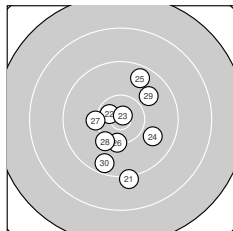

**Serie 1: 97 (100.5)**

10.7* ↘	10.4* ↗	10.2 ↙	10.3 ←	10.2 ↘
10.1 ↓	10.6* ←	10.3 ↘	8.4 ↗	9.3 ↓

beste Teiler: 173.0 (1.), 293.4 (7.), 424.8 (2.)  
 Trefferlage: 1.12 mm links, 5.33 mm tief  
 Streuwert: 5.32, horizontal: 4.87, vertikal: 5.73

**Serie 2: 91 (95.6)**

9.1 ↙	10.2 ↘	10.1 ↖	10.5* ↑	9.9 ←
9.8 ↑	9.4 ↗	8.9 ↗	8.5 ↘	9.2 ↓

beste Teiler: 344.2 (14.), 610.8 (12.), 683.2 (13.)  
 Trefferlage: 1.79 mm links, 0.58 mm hoch  
 Streuwert: 8.95, horizontal: 6.66, vertikal: 10.76

**Serie 3: 95 (100.0)**

9.1 ↓	10.6* ↖	10.8* ↗	9.9 ↘	9.6 ↗
10.2 ↓	10.2 ←	10.1 ↗	9.9 ↗	9.6 ↓

beste Teiler: 101.8 (23.), 292.6 (22.), 567.6 (26.)  
 Trefferlage: 0.45 mm rechts, 2.27 mm tief  
 Streuwert: 6.09, horizontal: 4.71, vertikal: 7.21

**Serie 4: 94 (97.2)**

9.6 ↘	10.3 →	10.1 ↙	9.3 ↙	8.0 ↓
10.4* ↑	9.7 ↙	10.4* ←	10.1 →	9.3 ↘

beste Teiler: 471.8 (36.), 474.3 (38.), 505.0 (32.)  
 Trefferlage: 1.74 mm links, 3.60 mm tief  
 Streuwert: 7.88, horizontal: 6.46, vertikal: 9.08