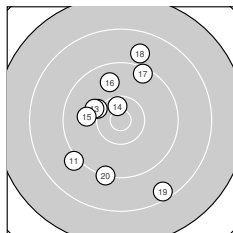

Ergebnis: **377** (393.3)  
 Serien: 97 91 95 94  
 Zähler: 21 15 4 0 0 0 0 0 0 0  
 Innenzehner: 8  
 Weitester: 2369 (35.), 2044 (9.), 1978 (19.)  
 beste Teiler: 101.8 (23.), 173.0 (1.), 292.6 (22.)  
 Trefferlage: 1.05 mm links, 2.65 mm tief  
 Streuwert: 7.12, horizontal: 5.60, vertikal: 8.38

**Serie 1: 97 (100.5)**

10.7* ↘	10.4* ↗	10.2 ↙	10.3 ←	10.2 ↘
10.1 ↓	10.6* ←	10.3 ↘	8.4 ↗	9.3 ↓

beste Teiler: 173.0 (1.), 293.4 (7.), 424.8 (2.)  
 Trefferlage: 1.12 mm links, 5.33 mm tief  
 Streuwert: 5.32, horizontal: 4.87, vertikal: 5.73

**Serie 2: 91 (95.6)**

9.1 ↙	10.2 ↘	10.1 ↖	10.5* ↑	9.9 ←
9.8 ↑	9.4 ↗	8.9 ↗	8.5 ↘	9.2 ↓

beste Teiler: 344.2 (14.), 610.8 (12.), 683.2 (13.)  
 Trefferlage: 1.79 mm links, 0.58 mm hoch  
 Streuwert: 8.95, horizontal: 6.66, vertikal: 10.76

**Serie 4: 94 (97.2)**

9.6 ↘	10.3 →	10.1 ↙	9.3 ↙	8.0 ↓
10.4* ↑	9.7 ↙	10.4* ←	10.1 →	9.3 ↘

beste Teiler: 471.8 (36.), 474.3 (38.), 505.0 (32.)  
 Trefferlage: 1.74 mm links, 3.60 mm tief  
 Streuwert: 7.88, horizontal: 6.46, vertikal: 9.08