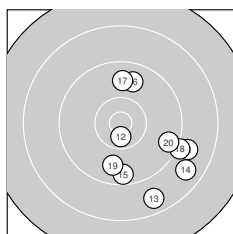

Ergebnis: **365** (381.8)
 Serien: 91 88 91 95
 Zähler: 12 21 7 0 0 0 0 0 0 0
 Innenzehner: 5
 Weitester: 2306 (26.), 2031 (2.), 2022 (36.)
 beste Teiler: 89.0 (32.), 111.5 (25.), 188.3 (37.)
 Trefferlage: 1.94 mm rechts, 5.11 mm tief
 Streuwert: 8.12, horizontal: 8.43, vertikal: 7.80

Serie 1: 91 (94.4)

9.3 ↓	8.4 ↗	10.0 ←	10.7* →	10.3 ↗
9.4 ↘	9.2 ↓	8.7 ↓	9.3 ↗	9.1 →

beste Teiler: 222.6 (4.), 557.1 (5.), 789.1 (3.)
 Trefferlage: 0.00 mm , 7.46 mm tief
 Streuwert: 8.22, horizontal: 8.98, vertikal: 7.38

Serie 2: 88 (94.3)

8.9 ↘	10.6* ↓	8.7 ↓	8.7 ↘	9.5 ↓
9.7 ↑	9.8 ↑	9.1 ↘	9.8 ↓	9.5 ↘

beste Teiler: 301.0 (12.), 952.9 (17.), 954.1 (19.)
 Trefferlage: 6.29 mm rechts, 4.80 mm tief
 Streuwert: 7.62, horizontal: 6.64, vertikal: 8.49

Serie 4: 95 (98.9)

10.3 ↗	10.8* ↑	10.0 ↓	10.4 ↘	9.1 ↓
8.4 ←	10.7* ↓	9.7 ↓	9.3 →	10.2 ↘

beste Teiler: 89.0 (32.), 188.3 (37.), 476.7 (34.)
 Trefferlage: 0.35 mm rechts, 0.90 mm tief
 Streuwert: 7.68, horizontal: 8.36, vertikal: 6.94