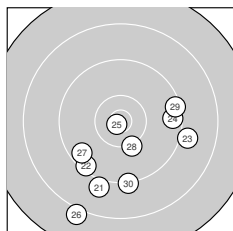

Serie 1: 91 (94.4)

9.3 ↓	8.4 ↗	10.0 ←	10.7* →	10.3 ↗
9.4 ↘	9.2 ↓	8.7 ↓	9.3 ↗	9.1 →

beste Teiler: 222.6 (4.), 557.1 (5.), 789.1 (3.)
 Trefferlage: 0.00 mm , 7.46 mm tief
 Streuwert: 8.22, horizontal: 8.98, vertikal: 7.38

Serie 2: 88 (94.3)

8.9 ↘	10.6* ↓	8.7 ↓	8.7 ↘	9.5 ↓
9.7 ↑	9.8 ↑	9.1 ↘	9.8 ↓	9.5 ↘

beste Teiler: 301.0 (12.), 952.9 (17.), 954.1 (19.)
 Trefferlage: 6.29 mm rechts, 4.80 mm tief
 Streuwert: 7.62, horizontal: 6.64, vertikal: 8.49

Serie 3: 91 (94.2)

9.0 ↓	9.4 ↗	9.0 →	9.5 →	10.8* ↗
8.1 ↗	9.6 ↗	10.2 ↓	9.4 →	9.2 ↓

beste Teiler: 111.5 (25.), 611.3 (28.), 1118.3 (27.)
 Trefferlage: 1.12 mm rechts, 7.28 mm tief
 Streuwert: 8.45, horizontal: 9.21, vertikal: 7.61

Serie 4: 95 (98.9)

10.3 ↗	10.8* ↑	10.0 ↓	10.4 ↘	9.1 ↓
8.4 ←	10.7* ↓	9.7 ↓	9.3 →	10.2 ↘

beste Teiler: 89.0 (32.), 188.3 (37.), 476.7 (34.)
 Trefferlage: 0.35 mm rechts, 0.90 mm tief
 Streuwert: 7.68, horizontal: 8.36, vertikal: 6.94