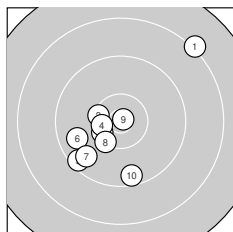

Ergebnis: **379** (397.8)
 Serien: 94 96 92 97
 Zähler: 22 15 3 0 0 0 0 0 0 0
 Innenzehner: 11
 Weitester: 2224 (1.), 2070 (30.), 1695 (26.)
 beste Teiler: 68.8 (9.), 150.5 (15.), 150.5 (19.)
 Trefferlage: 0.04 mm rechts, 0.60 mm hoch
 Streuwert: 6.76, horizontal: 7.48, vertikal: 5.97

Serie 1: 94 (98.8)

8.2 ↗ 10.3 ← 10.4* ↙ 10.4* ← 9.4 ↘
 9.7 ← 9.7 ↘ 10.3 ↘ 10.9* ↗ 9.5 ↓

beste Teiler: 68.8 (9.), 403.6 (4.), 453.8 (3.)
 Trefferlage: 2.23 mm links, 2.08 mm tief
 Streuwert: 7.37, horizontal: 7.30, vertikal: 7.45

Serie 2: 96 (101.7)

10.6* ↑ 10.3 ↘ 10.1 ↗ 10.0 ↓ 10.8* ←
 9.6 ↗ 9.9 ← 9.7 → 10.8* ↙ 9.9 →

beste Teiler: 150.5 (15.), 150.5 (19.), 283.9 (11.)
 Trefferlage: 1.79 mm rechts, 0.21 mm hoch
 Streuwert: 5.19, horizontal: 6.23, vertikal: 3.89

Serie 4: 97 (100.1)

10.4* ↗ 9.6 ← 10.3 ↘ 10.1 ↓ 10.4* ↘
 10.2 ← 9.1 → 10.7* ↘ 9.2 ↘ 10.1 ←

beste Teiler: 220.0 (38.), 413.2 (31.), 462.1 (35.)
 Trefferlage: 2.39 mm links, 0.78 mm hoch
 Streuwert: 6.12, horizontal: 7.31, vertikal: 4.63