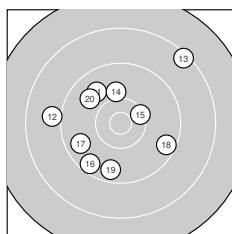

Ergebnis: **368** (386.5)
 Serien: 94 91 88 95
 Zähler: 14 21 4 1 0 0 0 0 0 0
 Innenzehner: 6
 Weitester: 2636 (21.), 2353 (26.), 2122 (27.)
 beste Teiler: 149.0 (33.), 231.0 (40.), 245.3 (10.)
 Trefferlage: 1.28 mm rechts, 2.73 mm hoch
 Streuwert: 8.20, horizontal: 8.47, vertikal: 7.91

Serie 1: 94 (97.7)

9.3 ↘ 9.9 ↗ 9.0 →
 10.4* ↙ 9.0 ↗ 9.0 ↙
 beste Teiler: 245.3 (10.), 346.0 (5.), 457.1 (6.)
 Trefferlage: 0.79 mm rechts, 2.86 mm hoch
 Streuwert: 7.71, horizontal: 7.74, vertikal: 7.68

10.1 ↗ 10.5* →
 9.9 ↘ 10.6* →

Serie 2: 91 (95.6)

9.8 ↘ 9.0 ← 8.4 ↗
 9.5 ↙ 9.7 ↙ 9.5 ↘
 beste Teiler: 493.4 (15.), 726.6 (14.), 898.1 (20.)
 Trefferlage: 1.82 mm links, 0.88 mm hoch
 Streuwert: 8.72, horizontal: 9.24, vertikal: 8.17

10.4 ← 9.7 ↑
 10.2 ↗ 9.9 ↙

Serie 4: 95 (100.4)

9.2 ↘ 10.1 → 10.8* ↑
 10.1 ↑ 10.4* → 9.8 ↓
 beste Teiler: 149.0 (33.), 231.0 (40.), 454.5 (37.)
 Trefferlage: 1.00 mm rechts, 0.48 mm hoch
 Streuwert: 5.99, horizontal: 5.79, vertikal: 6.19