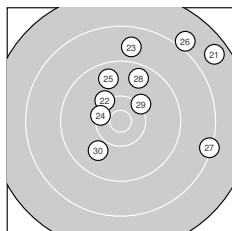

Serie 1: 94 (97.7)

9.3 ↘ 9.9 ↗ 9.0 →
 10.4* ↙ 9.0 ↗ 9.0 ↙
 beste Teiler: 245.3 (10.), 346.0 (5.), 457.1 (6.)
 Trefferlage: 0.79 mm rechts, 2.86 mm hoch
 Streuwert: 7.71, horizontal: 7.74, vertikal: 7.68

10.1 ↗ 10.5* →
 9.9 ↘ 10.6* →

Serie 2: 91 (95.6)

9.8 ↘ 9.0 ← 8.4 ↗
 9.5 ↙ 9.7 ↙ 9.5 ↘
 beste Teiler: 493.4 (15.), 726.6 (14.), 898.1 (20.)
 Trefferlage: 1.82 mm links, 0.88 mm hoch
 Streuwert: 8.72, horizontal: 9.24, vertikal: 8.17

10.0 ↑ 10.3 →
 9.6 ↓ 9.8 ↘

Serie 3: 88 (92.8)

7.7 ↗ 10.2 ↘ 8.8 ↑
 8.0 ↗ 8.3 → 9.6 ↗
 beste Teiler: 479.8 (24.), 593.8 (22.), 607.5 (29.)
 Trefferlage: 5.16 mm rechts, 6.72 mm hoch
 Streuwert: 9.60, horizontal: 10.22, vertikal: 8.93

10.4 ← 9.7 ↑
 10.2 ↗ 9.9 ↙

Serie 4: 95 (100.4)

9.2 ↘ 10.1 → 10.8* ↑
 10.1 ↑ 10.4* → 9.8 ↓
 beste Teiler: 149.0 (33.), 231.0 (40.), 454.5 (37.)
 Trefferlage: 1.00 mm rechts, 0.48 mm hoch
 Streuwert: 5.99, horizontal: 5.79, vertikal: 6.19