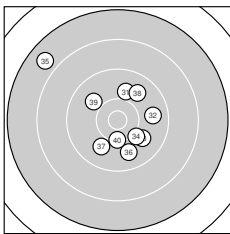

Serie 1:

10.1 ↘	9.6 ↘	10.0 ←	8.5 →	9.9 ↗
9.2 ↙	8.5 →	8.0 ↗	10.7 *	8.1 ↘

beste Teiler: 175.0 (9.), 714.2 (1.), 761.4 (3.)
 Trefferlage: 6.40 mm rechts, 0.33 mm tief
 Streuwert: 10.36, horizontal: 12.10, vertikal: 8.27

Serie 2:

9.3 ↙	9.7 ←	8.9 →	7.2 ↗	8.5 ↙
9.3 ↙	9.8 ↗	9.9 ↙	10.8 *	8.5 ↘

beste Teiler: 151.1 (19.), 868.9 (18.), 934.2 (17.)
 Trefferlage: 1.44 mm rechts, 2.89 mm tief
 Streuwert: 11.73, horizontal: 11.96, vertikal: 11.50

Serie 3:

7.5 →	9.5 ↑	9.2 ↙	10.2 ↙	9.7 ↘
9.3 ↘	10.0 ↗	8.5 ↙	9.9 →	8.9 →

beste Teiler: 593.8 (24.), 755.6 (27.), 866.7 (29.)
 Trefferlage: 2.24 mm rechts, 0.68 mm hoch
 Streuwert: 10.92, horizontal: 12.97, vertikal: 8.40

Serie 4:

9.9 ↑	9.7 →	9.9 ↘	10.1 ↘	7.8 ↘
9.8 ↘	9.9 ↙	9.8 ↗	9.9 ↘	10.3 ↓

beste Teiler: 532.0 (40.), 666.8 (34.), 801.0 (31.)
 Trefferlage: 0.13 mm rechts, 0.69 mm hoch
 Streuwert: 8.27, horizontal: 8.47, vertikal: 8.07