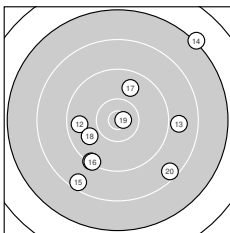

Ergebnis: **353** (374.3)
 Serien: 89 86 88 90
 Zähler: 8 20 9 3 0 0 0 0 0 0
 Innenzehner: 2
 Weitester: 3015 (14.), 2761 (21.), 2524 (35.)
 beste Teiler: 151.1 (19.), 175.0 (9.), 532.0 (40.)
 Trefferlage: 2.55 mm rechts, 0.46 mm tief
 Streuwert: 10.19, horizontal: 11.30, vertikal: 8.93

Serie 1:

10.1 ↘	9.6 ↘	10.0 ←	8.5 →	9.9 ↗
9.2 ↙	8.5 →	8.0 ↗	10.7 *	8.1 ↘

beste Teiler: 175.0 (9.), 714.2 (1.), 761.4 (3.)
 Trefferlage: 6.40 mm rechts, 0.33 mm tief
 Streuwert: 10.36, horizontal: 12.10, vertikal: 8.27

Serie 2:

9.3 ↙	9.7 ←	8.9 →	7.2 ↗	8.5 ↙
9.3 ↙	9.8 ↗	9.9 ↙	10.8 *	8.5 ↘

beste Teiler: 151.1 (19.), 868.9 (18.), 934.2 (17.)
 Trefferlage: 1.44 mm rechts, 2.89 mm tief
 Streuwert: 11.73, horizontal: 11.96, vertikal: 11.50

Serie 4:

9.9 ↑	9.7 →	9.9 ↘	10.1 ↘	7.8 ↘
9.8 ↘	9.9 ↙	9.8 ↗	9.9 ↘	10.3 ↓

beste Teiler: 532.0 (40.), 666.8 (34.), 801.0 (31.)
 Trefferlage: 0.13 mm rechts, 0.69 mm hoch
 Streuwert: 8.27, horizontal: 8.47, vertikal: 8.07