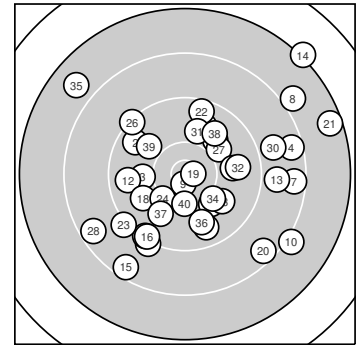

Ergebnis: **353** (374.3)
 Serien: 89 86 88 90
 Zähler: 8 20 9 3 0 0 0 0 0 0
 Innenzehner: 2
 Weitester: 3015 (14.), 2761 (21.), 2524 (35.)
 beste Teiler: 151.1 (19.), 175.0 (9.), 532.0 (40.)
 Trefferlage: 2.55 mm rechts, 0.46 mm tief
 Streuwert: 10.19, horizontal: 11.30, vertikal: 8.93

Serie 1:

10.1 ↘	9.6 ↘	10.0 ←	8.5 →	9.9 ↗
9.2 ↙	8.5 →	8.0 ↗	10.7 *	8.1 ↘

beste Teiler: 175.0 (9.), 714.2 (1.), 761.4 (3.)
 Trefferlage: 6.40 mm rechts, 0.33 mm tief
 Streuwert: 10.36, horizontal: 12.10, vertikal: 8.27

Serie 3:

7.5 →	9.5 ↑	9.2 ↙	10.2 ↙	9.7 ↘
9.3 ↘	10.0 ↗	8.5 ↙	9.9 →	8.9 →

beste Teiler: 593.8 (24.), 755.6 (27.), 866.7 (29.)
 Trefferlage: 2.24 mm rechts, 0.68 mm hoch
 Streuwert: 10.92, horizontal: 12.97, vertikal: 8.40

Serie 4:

9.9 ↑	9.7 →	9.9 ↘	10.1 ↘	7.8 ↘
9.8 ↘	9.9 ↙	9.8 ↗	9.9 ↘	10.3 ↓

beste Teiler: 532.0 (40.), 666.8 (34.), 801.0 (31.)
 Trefferlage: 0.13 mm rechts, 0.69 mm hoch
 Streuwert: 8.27, horizontal: 8.47, vertikal: 8.07