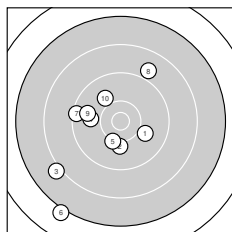

Ergebnis: **350** (369.4)  
 Serien: 90 85 88 87  
 Zähler: 11 14 10 4 1 0 0 0 0 0 0  
 Innenzehner: 2  
 Weitester: 3221 (34.), 3097 (6.), 2801 (33.)  
 beste Teiler: 333.9 (32.), 432.5 (29.), 483.1 (26.)  
 Trefferlage: 1.30 mm links, 1.50 mm hoch  
 Streuwert: 11.14, horizontal: 9.30, vertikal: 12.71

**Serie 1: 90 (93.4)**

10.0 ↘	10.1 ↓	8.1 ↙	9.9 ←	10.2 ↓
7.1 ↙	9.4 ←	8.9 ↗	9.7 ←	10.0 ↘

beste Teiler: 607.4 (5.), 710.3 (2.), 778.1 (1.)  
 Trefferlage: 5.74 mm links, 3.03 mm tief  
 Streuwert: 10.20, horizontal: 9.07, vertikal: 11.21

**Serie 2: 85 (91.0)**

9.6 ↘	8.4 ↑	9.8 ↘	9.4 ←	8.5 ↘
9.7 ↗	8.7 →	8.2 ↑	9.9 ↘	8.8 ↘

beste Teiler: 871.0 (19.), 953.7 (13.), 976.5 (16.)  
 Trefferlage: 0.89 mm links, 8.05 mm hoch  
 Streuwert: 9.96, horizontal: 11.21, vertikal: 8.53

**Serie 4: 87 (91.5)**

10.1 ↘	10.5* ↓	7.4 ↓	6.9 ↗	10.0 ↑
9.6 ↘	10.0 ↗	7.9 ↑	9.5 ↓	9.6 ↓

beste Teiler: 333.9 (32.), 643.6 (31.), 752.8 (37.)  
 Trefferlage: 3.70 mm rechts, 1.20 mm hoch  
 Streuwert: 12.46, horizontal: 7.25, vertikal: 16.06