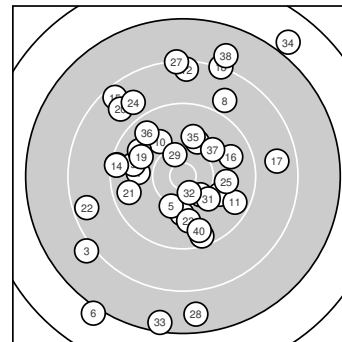

Ergebnis: **350** (369.4)  
 Serien: 90 85 88 87  
 Zähler: 11 14 10 4 1 0 0 0 0 0 0  
 Innenzehner: 2  
 Weitester: 3221 (34.), 3097 (6.), 2801 (33.)  
 beste Teiler: 333.9 (32.), 432.5 (29.), 483.1 (26.)  
 Trefferlage: 1.30 mm links, 1.50 mm hoch  
 Streuwert: 11.14, horizontal: 9.30, vertikal: 12.71

**Serie 1: 90 (93.4)**

10.0 ↘	10.1 ↓	8.1 ↙	9.9 ←	10.2 ↓
7.1 ↙	9.4 ←	8.9 ↗	9.7 ←	10.0 ↘

beste Teiler: 607.4 (5.), 710.3 (2.), 778.1 (1.)  
 Trefferlage: 5.74 mm links, 3.03 mm tief  
 Streuwert: 10.20, horizontal: 9.07, vertikal: 11.21

**Serie 2: 85 (91.0)**

9.6 ↘	8.4 ↑	9.8 ↘	9.4 ←	8.5 ↘
9.7 ↗	8.7 →	8.2 ↑	9.9 ↘	8.8 ↘

beste Teiler: 871.0 (19.), 953.7 (13.), 976.5 (16.)  
 Trefferlage: 0.89 mm links, 8.05 mm hoch  
 Streuwert: 9.96, horizontal: 11.21, vertikal: 8.53

**Serie 4: 87 (91.5)**

10.1 ↘	10.5* ↓	7.4 ↓	6.9 ↗	10.0 ↑
9.6 ↘	10.0 ↗	7.9 ↑	9.5 ↓	9.6 ↓

beste Teiler: 333.9 (32.), 643.6 (31.), 752.8 (37.)  
 Trefferlage: 3.70 mm rechts, 1.20 mm hoch  
 Streuwert: 12.46, horizontal: 7.25, vertikal: 16.06