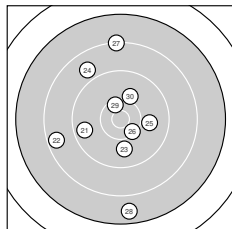

**Serie 1: 90 (93.4)**

10.0 ↘	10.1 ↓	8.1 ↙	9.9 ←	10.2 ↓
7.1 ↙	9.4 ←	8.9 ↗	9.7 ←	10.0 ↘

beste Teiler: 607.4 (5.), 710.3 (2.), 778.1 (1.)  
 Trefferlage: 5.74 mm links, 3.03 mm tief  
 Streuwert: 10.20, horizontal: 9.07, vertikal: 11.21

**Serie 2: 85 (91.0)**

9.6 ↘	8.4 ↑	9.8 ↘	9.4 ←	8.5 ↘
9.7 ↗	8.7 →	8.2 ↑	9.9 ↘	8.8 ↘

beste Teiler: 871.0 (19.), 953.7 (13.), 976.5 (16.)  
 Trefferlage: 0.89 mm links, 8.05 mm hoch  
 Streuwert: 9.96, horizontal: 11.21, vertikal: 8.53

**Serie 3: 88 (93.5)**

9.6 ←	8.6 ←	9.9 ↓	8.8 ↘	9.9 →
10.3 ↘	8.2 ↑	7.7 ↓	10.4* ↘	10.1 ↑

beste Teiler: 432.5 (29.), 483.1 (26.), 699.6 (30.)  
 Trefferlage: 2.27 mm links, 0.20 mm tief  
 Streuwert: 10.80, horizontal: 7.94, vertikal: 13.04

**Serie 4: 87 (91.5)**

10.1 ↘	10.5* ↓	7.4 ↓	6.9 ↗	10.0 ↑
9.6 ↘	10.0 ↗	7.9 ↑	9.5 ↓	9.6 ↓

beste Teiler: 333.9 (32.), 643.6 (31.), 752.8 (37.)  
 Trefferlage: 3.70 mm rechts, 1.20 mm hoch  
 Streuwert: 12.46, horizontal: 7.25, vertikal: 16.06