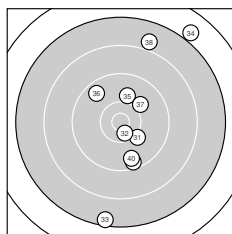

**Serie 1: 90 (93.4)**

10.0 ↘	10.1 ↓	8.1 ↙	9.9 ←	10.2 ↓
7.1 ↙	9.4 ←	8.9 ↗	9.7 ←	10.0 ↘

beste Teiler: 607.4 (5.), 710.3 (2.), 778.1 (1.)  
 Trefferlage: 5.74 mm links, 3.03 mm tief  
 Streuwert: 10.20, horizontal: 9.07, vertikal: 11.21

**Serie 2: 85 (91.0)**

9.6 ↘	8.4 ↑	9.8 ↘	9.4 ←	8.5 ↘
9.7 ↗	8.7 →	8.2 ↑	9.9 ↘	8.8 ↘

beste Teiler: 871.0 (19.), 953.7 (13.), 976.5 (16.)  
 Trefferlage: 0.89 mm links, 8.05 mm hoch  
 Streuwert: 9.96, horizontal: 11.21, vertikal: 8.53

**Serie 3: 88 (93.5)**

9.6 ←	8.6 ←	9.9 ↓	8.8 ↘	9.9 →
10.3 ↘	8.2 ↑	7.7 ↓	10.4* ↘	10.1 ↑

beste Teiler: 432.5 (29.), 483.1 (26.), 699.6 (30.)  
 Trefferlage: 2.27 mm links, 0.20 mm tief  
 Streuwert: 10.80, horizontal: 7.94, vertikal: 13.04

**Serie 4: 87 (91.5)**

10.1 ↘	10.5* ↓	7.4 ↓	6.9 ↗	10.0 ↑
9.6 ↘	10.0 ↗	7.9 ↑	9.5 ↓	9.6 ↓

beste Teiler: 333.9 (32.), 643.6 (31.), 752.8 (37.)  
 Trefferlage: 3.70 mm rechts, 1.20 mm hoch  
 Streuwert: 12.46, horizontal: 7.25, vertikal: 16.06