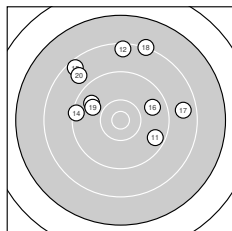

Ergebnis: **350** (369.4)  
 Serien: 90 85 88 87  
 Zähler: 11 14 10 4 1 0 0 0 0 0 0  
 Innenzehner: 2  
 Weitester: 3221 (34.), 3097 (6.), 2801 (33.)  
 beste Teiler: 333.9 (32.), 432.5 (29.), 483.1 (26.)  
 Trefferlage: 1.30 mm links, 1.50 mm hoch  
 Streuwert: 11.14, horizontal: 9.30, vertikal: 12.71

**Serie 1: 90 (93.4)**

10.0 ↘	10.1 ↓	8.1 ↙	9.9 ←	10.2 ↓
7.1 ↙	9.4 ←	8.9 ↗	9.7 ←	10.0 ↘

beste Teiler: 607.4 (5.), 710.3 (2.), 778.1 (1.)  
 Trefferlage: 5.74 mm links, 3.03 mm tief  
 Streuwert: 10.20, horizontal: 9.07, vertikal: 11.21

**Serie 2: 85 (91.0)**

9.6 ↘	8.4 ↑	9.8 ↘	9.4 ←	8.5 ↘
9.7 ↗	8.7 →	8.2 ↑	9.9 ↘	8.8 ↘

beste Teiler: 871.0 (19.), 953.7 (13.), 976.5 (16.)  
 Trefferlage: 0.89 mm links, 8.05 mm hoch  
 Streuwert: 9.96, horizontal: 11.21, vertikal: 8.53

**Serie 4: 87 (91.5)**

10.1 ↘	10.5* ↓	7.4 ↓	6.9 ↗	10.0 ↑
9.6 ↘	10.0 ↗	7.9 ↑	9.5 ↓	9.6 ↓

beste Teiler: 333.9 (32.), 643.6 (31.), 752.8 (37.)  
 Trefferlage: 3.70 mm rechts, 1.20 mm hoch  
 Streuwert: 12.46, horizontal: 7.25, vertikal: 16.06