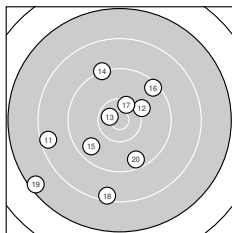

Ergebnis: **350** (367.8)  
 Serien: 84 89 87 90  
 Zähler: 7 20 9 4 0 0 0 0 0 0  
 Innenzehner: 4  
 Weitestе: 2853 (3.), 2815 (19.), 2673 (1.)  
 beste Teiler: 207.2 (5.), 279.5 (13.), 446.1 (17.)  
 Trefferlage: 0.12 mm links, 1.35 mm tief  
 Streuwert: 11.06, horizontal: 10.46, vertikal: 11.63

**Serie 1:**

7.6 ↘	8.7 ↙	7.4 ↗	9.1 ↖	10.7 *
9.3 ↗	7.7 ↘	9.3 ↙	9.1 ↘	9.8 ↘

beste Teiler: 207.2 (5.), 914.9 (10.), 1334.9 (8.)  
 Trefferlage: 0.63 mm rechts, 0.79 mm hoch  
 Streuwert: 13.71, horizontal: 10.06, vertikal: 16.58

**Serie 2:**

8.5 ↙	10.1 ↗	10.6 *	9.2 ↖	9.7 ↙
9.4 ↗	10.4 *	8.4 ↓	7.4 ↙	9.5 ↘

beste Teiler: 279.5 (13.), 446.1 (17.), 672.1 (12.)  
 Trefferlage: 3.86 mm links, 2.98 mm tief  
 Streuwert: 10.57, horizontal: 10.25, vertikal: 10.88

**Serie 4:**

8.5 ↗	9.5 ↘	9.5 ↑	9.5 →	8.8 ↘
9.5 →	10.4 *	9.9 ↗	10.2 ↖	9.6 ←

beste Teiler: 472.5 (37.), 597.4 (39.), 853.4 (38.)  
 Trefferlage: 1.96 mm rechts, 3.13 mm hoch  
 Streuwert: 8.58, horizontal: 9.19, vertikal: 7.93