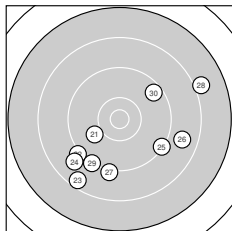

**Serie 1:**

7.6 ↘	8.7 ↙	7.4 ↗	9.1 ↖	10.7 *
9.3 ↗	7.7 ↘	9.3 ↙	9.1 ↘	9.8 ↘

beste Teiler: 207.2 (5.), 914.9 (10.), 1334.9 (8.)  
 Trefferlage: 0.63 mm rechts, 0.79 mm hoch  
 Streuwert: 13.71, horizontal: 10.06, vertikal: 16.58

**Serie 2:**

8.5 ↙	10.1 ↗	10.6 *	9.2 ↖	9.7 ↙
9.4 ↗	10.4 *	8.4 ↓	7.4 ↙	9.5 ↘

beste Teiler: 279.5 (13.), 446.1 (17.), 672.1 (12.)  
 Trefferlage: 3.86 mm links, 2.98 mm tief  
 Streuwert: 10.57, horizontal: 10.25, vertikal: 10.88

**Serie 3:**

10.0 ↙	9.1 ↙	8.5 ↙	8.9 ↙	9.3 ↘
8.8 ↘	9.2 ↓	8.0 ↗	9.2 ↙	9.5 ↗

beste Teiler: 780.5 (21.), 1151.4 (30.), 1341.5 (25.)  
 Trefferlage: 0.76 mm rechts, 6.34 mm tief  
 Streuwert: 10.79, horizontal: 12.70, vertikal: 8.47

**Serie 4:**

8.5 ↗	9.5 ↘	9.5 ↑	9.5 →	8.8 ↘
9.5 →	10.4 *	9.9 ↗	10.2 ↖	9.6 ←

beste Teiler: 472.5 (37.), 597.4 (39.), 853.4 (38.)  
 Trefferlage: 1.96 mm rechts, 3.13 mm hoch  
 Streuwert: 8.58, horizontal: 9.19, vertikal: 7.93