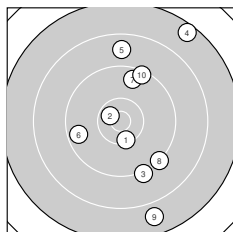

Ergebnis: **366** (383.7)
 Serien: 87 92 93 94
 Zähler: 16 16 6 2 0 0 0 0 0 0
 Innenzehner: 5
 Weitester: 2767 (4.), 2523 (9.), 2291 (14.)
 beste Teiler: 35.3 (35.), 293.8 (2.), 295.1 (32.)
 Trefferlage: 1.60 mm rechts, 0.33 mm tief
 Streuwert: 8.93, horizontal: 7.86, vertikal: 9.88

Serie 1:
 10.3 ↓ 10.6 * 9.2 ↓ 7.5 ↗ 8.7 ↑
 9.6 ← 9.6 ↑ 9.2 ↘ 7.8 ↓ 9.4 ↑
 beste Teiler: 293.8 (2.), 482.6 (1.), 1087.2 (7.)
 Trefferlage: 3.72 mm rechts, 0.88 mm hoch
 Streuwert: 11.55, horizontal: 7.38, vertikal: 14.57

Serie 2:
 9.9 ↗ 9.2 ↘ 10.5 * 8.1 ↓ 10.2 ↖
 9.9 ↓ 10.1 → 10.2 ↙ 8.6 ← 9.1 ↘
 beste Teiler: 367.6 (13.), 583.3 (15.), 599.8 (18.)
 Trefferlage: 0.58 mm rechts, 4.12 mm tief
 Streuwert: 8.77, horizontal: 9.38, vertikal: 8.13

Serie 4:
 10.3 ← 10.6 * 9.2 ↗ 8.6 ↗ 10.9 *
 9.7 ↙ 10.1 ↗ 8.3 ↓ 10.0 → 10.2 ↖
 beste Teiler: 35.3 (35.), 295.1 (32.), 496.8 (31.)
 Trefferlage: 1.05 mm rechts, 1.16 mm hoch
 Streuwert: 8.23, horizontal: 6.67, vertikal: 9.53