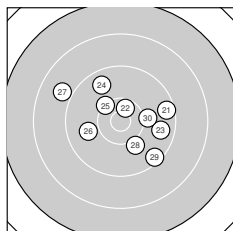

Ergebnis: **366** (383.7)
 Serien: 87 92 93 94
 Zähler: 16 16 6 2 0 0 0 0 0 0
 Innenzehner: 5
 Weitester: 2767 (4.), 2523 (9.), 2291 (14.)
 beste Teiler: 35.3 (35.), 293.8 (2.), 295.1 (32.)
 Trefferlage: 1.60 mm rechts, 0.33 mm tief
 Streuwert: 8.93, horizontal: 7.86, vertikal: 9.88

Serie 1:
 10.3 ↓ 10.6 * 9.2 ↓ 7.5 ↗ 8.7 ↑
 9.6 ← 9.6 ↑ 9.2 ↘ 7.8 ↓ 9.4 ↑
 beste Teiler: 293.8 (2.), 482.6 (1.), 1087.2 (7.)
 Trefferlage: 3.72 mm rechts, 0.88 mm hoch
 Streuwert: 11.55, horizontal: 7.38, vertikal: 14.57

Serie 2:
 9.9 ↗ 9.2 ↘ 10.5 * 8.1 ↓ 10.2 ↖
 9.9 ↓ 10.1 → 10.2 ↙ 8.6 ← 9.1 ↘
 beste Teiler: 367.6 (13.), 583.3 (15.), 599.8 (18.)
 Trefferlage: 0.58 mm rechts, 4.12 mm tief
 Streuwert: 8.77, horizontal: 9.38, vertikal: 8.13

Serie 4:
 10.3 ← 10.6 * 9.2 ↗ 8.6 ↗ 10.9 *
 9.7 ↙ 10.1 ↗ 8.3 ↓ 10.0 → 10.2 ↖
 beste Teiler: 35.3 (35.), 295.1 (32.), 496.8 (31.)
 Trefferlage: 1.05 mm rechts, 1.16 mm hoch
 Streuwert: 8.23, horizontal: 6.67, vertikal: 9.53