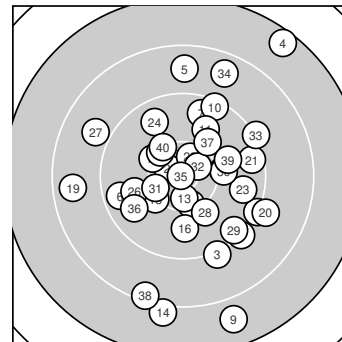

Ergebnis: **366** (383.7)
 Serien: 87 92 93 94
 Zähler: 16 16 6 2 0 0 0 0 0 0
 Innenzehner: 5
 Weitester: 2767 (4.), 2523 (9.), 2291 (14.)
 beste Teiler: 35.3 (35.), 293.8 (2.), 295.1 (32.)
 Trefferlage: 1.60 mm rechts, 0.33 mm tief
 Streuwert: 8.93, horizontal: 7.86, vertikal: 9.88

Serie 1:
 10.3 ↓ 10.6 * 9.2 ↓ 7.5 ↗ 8.7 ↑
 9.6 ← 9.6 ↑ 9.2 ↘ 7.8 ↓ 9.4 ↑
 beste Teiler: 293.8 (2.), 482.6 (1.), 1087.2 (7.)
 Trefferlage: 3.72 mm rechts, 0.88 mm hoch
 Streuwert: 11.55, horizontal: 7.38, vertikal: 14.57

Serie 2:
 9.9 ↗ 9.2 ↘ 10.5 * 8.1 ↓ 10.2 ↖
 9.9 ↓ 10.1 → 10.2 ↙ 8.6 ← 9.1 ↘
 beste Teiler: 367.6 (13.), 583.3 (15.), 599.8 (18.)
 Trefferlage: 0.58 mm rechts, 4.12 mm tief
 Streuwert: 8.77, horizontal: 9.38, vertikal: 8.13

Serie 4:
 10.3 ← 10.6 * 9.2 ↗ 8.6 ↗ 10.9 *
 9.7 ↙ 10.1 ↗ 8.3 ↓ 10.0 → 10.2 ↖
 beste Teiler: 35.3 (35.), 295.1 (32.), 496.8 (31.)
 Trefferlage: 1.05 mm rechts, 1.16 mm hoch
 Streuwert: 8.23, horizontal: 6.67, vertikal: 9.53