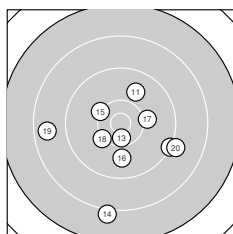

Ergebnis: **366** (383.7)
 Serien: 87 92 93 94
 Zähler: 16 16 6 2 0 0 0 0 0 0
 Innenzehner: 5
 Weitester: 2767 (4.), 2523 (9.), 2291 (14.)
 beste Teiler: 35.3 (35.), 293.8 (2.), 295.1 (32.)
 Trefferlage: 1.60 mm rechts, 0.33 mm tief
 Streuwert: 8.93, horizontal: 7.86, vertikal: 9.88

Serie 1:
 10.3 ↓ 10.6 * 9.2 ↓ 7.5 ↗ 8.7 ↑
 9.6 ← 9.6 ↑ 9.2 ↘ 7.8 ↓ 9.4 ↑
 beste Teiler: 293.8 (2.), 482.6 (1.), 1087.2 (7.)
 Trefferlage: 3.72 mm rechts, 0.88 mm hoch
 Streuwert: 11.55, horizontal: 7.38, vertikal: 14.57

Serie 2:
 9.9 ↗ 9.2 ↘ 10.5 * 8.1 ↓ 10.2 ↖
 9.9 ↓ 10.1 → 10.2 ↙ 8.6 ← 9.1 ↘
 beste Teiler: 367.6 (13.), 583.3 (15.), 599.8 (18.)
 Trefferlage: 0.58 mm rechts, 4.12 mm tief
 Streuwert: 8.77, horizontal: 9.38, vertikal: 8.13

Serie 4:
 10.3 ← 10.6 * 9.2 ↗ 8.6 ↗ 10.9 *
 9.7 ↙ 10.1 ↗ 8.3 ↓ 10.0 → 10.2 ↖
 beste Teiler: 35.3 (35.), 295.1 (32.), 496.8 (31.)
 Trefferlage: 1.05 mm rechts, 1.16 mm hoch
 Streuwert: 8.23, horizontal: 6.67, vertikal: 9.53