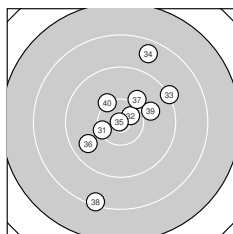

Ergebnis: **366** (383.7)
 Serien: 87 92 93 94
 Zähler: 16 16 6 2 0 0 0 0 0 0
 Innenzehner: 5
 Weitester: 2767 (4.), 2523 (9.), 2291 (14.)
 beste Teiler: 35.3 (35.), 293.8 (2.), 295.1 (32.)
 Trefferlage: 1.60 mm rechts, 0.33 mm tief
 Streuwert: 8.93, horizontal: 7.86, vertikal: 9.88

Serie 1:
 10.3 ↓ 10.6 * 9.2 ↓ 7.5 ↗ 8.7 ↑
 9.6 ← 9.6 ↑ 9.2 ↘ 7.8 ↓ 9.4 ↑
 beste Teiler: 293.8 (2.), 482.6 (1.), 1087.2 (7.)
 Trefferlage: 3.72 mm rechts, 0.88 mm hoch
 Streuwert: 11.55, horizontal: 7.38, vertikal: 14.57

Serie 2:
 9.9 ↗ 9.2 ↘ 10.5 * 8.1 ↓ 10.2 ↖
 9.9 ↓ 10.1 → 10.2 ↙ 8.6 ← 9.1 ↘
 beste Teiler: 367.6 (13.), 583.3 (15.), 599.8 (18.)
 Trefferlage: 0.58 mm rechts, 4.12 mm tief
 Streuwert: 8.77, horizontal: 9.38, vertikal: 8.13

Serie 4:
 10.3 ← 10.6 * 9.2 ↗ 8.6 ↗ 10.9 *
 9.7 ↙ 10.1 ↗ 8.3 ↓ 10.0 → 10.2 ↖
 beste Teiler: 35.3 (35.), 295.1 (32.), 496.8 (31.)
 Trefferlage: 1.05 mm rechts, 1.16 mm hoch
 Streuwert: 8.23, horizontal: 6.67, vertikal: 9.53