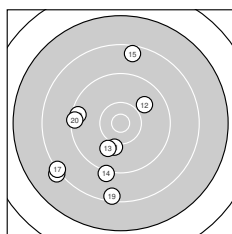

Ergebnis: **359** (374.7)
 Serien: 86 88 91 94
 Zähler: 15 10 14 1 0 0 0 0 0 0
 Innenzehner: 8
 Weitestе: 2703 (2.), 2378 (30.), 2255 (7.)
 beste Teiler: 104.1 (1.), 155.9 (40.), 342.7 (24.)
 Trefferlage: 2.00 mm links, 1.84 mm tief
 Streuwert: 10.19, horizontal: 10.68, vertikal: 9.67

Serie 1:
 10.8 * 7.6 ↓ 10.0 ↘ 8.7 ↙ 8.7 ↖
 8.7 ↑ 8.1 ← 8.5 ↙ 9.4 ↙ 10.2 ←
 beste Teiler: 104.1 (1.), 608.8 (10.), 800.1 (3.)
 Trefferlage: 8.48 mm links, 3.14 mm tief
 Streuwert: 10.64, horizontal: 8.66, vertikal: 12.30

Serie 2:
 10.1 ↓ 9.9 ↗ 10.0 ↓ 9.1 ↓ 8.5 ↑
 8.1 ↙ 8.2 ↙ 9.4 ← 8.4 ↓ 9.4 ←
 beste Teiler: 683.4 (11.), 780.3 (13.), 835.9 (12.)
 Trefferlage: 6.13 mm links, 4.68 mm tief
 Streuwert: 10.19, horizontal: 8.39, vertikal: 11.72

Serie 4:
 9.3 ↓ 9.6 ↓ 10.3 ↙ 10.4 * 10.5 *
 9.3 ↗ 10.4 * 8.8 ↙ 9.2 → 10.8 *
 beste Teiler: 155.9 (40.), 395.6 (35.), 435.8 (34.)
 Trefferlage: 1.12 mm rechts, 2.05 mm tief
 Streuwert: 7.35, horizontal: 7.47, vertikal: 7.23