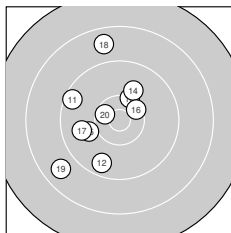

Ergebnis: **363** (381.5)
 Serien: 90 93 90 90
 Zähler: 12 20 7 1 0 0 0 0 0 0
 Innenzehner: 7
 Weitester: 2441 (27.), 2290 (8.), 2181 (30.)
 beste Teiler: 190.0 (6.), 203.3 (36.), 206.1 (21.)
 Trefferlage: 1.48 mm links, 4.04 mm hoch
 Streuwert: 8.67, horizontal: 8.06, vertikal: 9.23

Serie 1: 90 (94.6)

10.4* ←	9.9 ↓	9.1 ↓	9.9 ↑	9.3 ↑
10.7* ↑	9.2 ↑	8.1 ←	8.3 ↓	9.7 →

beste Teiler: 190.0 (6.), 452.2 (1.), 831.3 (4.)
 Trefferlage: 1.57 mm links, 2.60 mm hoch
 Streuwert: 9.89, horizontal: 8.25, vertikal: 11.29

Serie 2: 93 (97.4)

9.5 ↖	9.6 ↓	10.2 ↗	10.0 ↗	10.0 ←
10.4* ↗	9.8 ←	8.7 ↑	8.7 ←	10.5* ↖

beste Teiler: 367.4 (20.), 456.5 (16.), 566.4 (13.)
 Trefferlage: 4.22 mm links, 1.21 mm hoch
 Streuwert: 7.33, horizontal: 6.03, vertikal: 8.43

Serie 4: 90 (95.0)

9.8 ↖	8.5 ↗	9.6 ↖	9.7 ↑	9.3 ↓
10.7* ↓	8.3 ↑	10.4* ↓	9.7 ←	9.0 ↑

beste Teiler: 203.3 (36.), 420.0 (38.), 937.3 (31.)
 Trefferlage: 0.97 mm links, 5.35 mm hoch
 Streuwert: 8.85, horizontal: 8.14, vertikal: 9.51