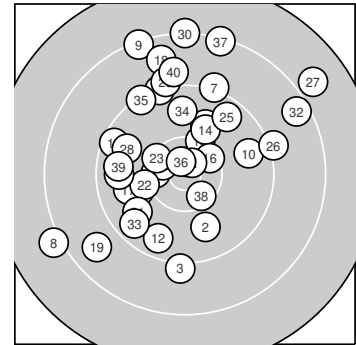

Ergebnis: **363** (381.5)
 Serien: 90 93 90 90
 Zähler: 12 20 7 1 0 0 0 0 0 0
 Innenzehner: 7
 Weitester: 2441 (27.), 2290 (8.), 2181 (30.)
 beste Teiler: 190.0 (6.), 203.3 (36.), 206.1 (21.)
 Trefferlage: 1.48 mm links, 4.04 mm hoch
 Streuwert: 8.67, horizontal: 8.06, vertikal: 9.23

Serie 1: 90 (94.6)

10.4* ←	9.9 ↓	9.1 ↓	9.9 ↑	9.3 ↑
10.7* ↑	9.2 ↑	8.1 ←	8.3 ↓	9.7 →

beste Teiler: 190.0 (6.), 452.2 (1.), 831.3 (4.)
 Trefferlage: 1.57 mm links, 2.60 mm hoch
 Streuwert: 9.89, horizontal: 8.25, vertikal: 11.29

Serie 2: 93 (97.4)

9.5 ↖	9.6 ↓	10.2 ↗	10.0 ↗	10.0 ←
10.4* ↗	9.8 ←	8.7 ↑	8.7 ←	10.5* ↖

beste Teiler: 367.4 (20.), 456.5 (16.), 566.4 (13.)
 Trefferlage: 4.22 mm links, 1.21 mm hoch
 Streuwert: 7.33, horizontal: 6.03, vertikal: 8.43

Serie 4: 90 (95.0)

9.8 ↖	8.5 ↗	9.6 ↖	9.7 ↑	9.3 ↓
10.7* ↓	8.3 ↑	10.4* ↓	9.7 ←	9.0 ↑

beste Teiler: 203.3 (36.), 420.0 (38.), 937.3 (31.)
 Trefferlage: 0.97 mm links, 5.35 mm hoch
 Streuwert: 8.85, horizontal: 8.14, vertikal: 9.51