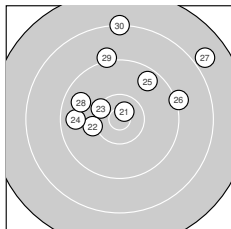

Serie 1: 90 (94.6)

10.4* ←	9.9 ↓	9.1 ↓	9.9 ↑	9.3 ↑
10.7* ↑	9.2 ↑	8.1 ←	8.3 ↓	9.7 →

beste Teiler: 190.0 (6.), 452.2 (1.), 831.3 (4.)
 Trefferlage: 1.57 mm links, 2.60 mm hoch
 Streuwert: 9.89, horizontal: 8.25, vertikal: 11.29

Serie 2: 93 (97.4)

9.5 ↖	9.6 ↓	10.2 ↗	10.0 ↗	10.0 ←
10.4* ↗	9.8 ←	8.7 ↑	8.7 ←	10.5* ↖

beste Teiler: 367.4 (20.), 456.5 (16.), 566.4 (13.)
 Trefferlage: 4.22 mm links, 1.21 mm hoch
 Streuwert: 7.33, horizontal: 6.03, vertikal: 8.43

Serie 3: 90 (94.5)

10.7* ↗	10.1 ←	10.3 ↖	9.7 ←	9.6 ↗
9.2 →	7.9 ↗	9.7 ↖	9.1 ↑	8.2 ↑

beste Teiler: 206.1 (21.), 501.9 (23.), 645.6 (22.)
 Trefferlage: 0.83 mm rechts, 7.00 mm hoch
 Streuwert: 8.77, horizontal: 9.82, vertikal: 7.58

Serie 4: 90 (95.0)

9.8 ↖	8.5 ↗	9.6 ↖	9.7 ↑	9.3 ↓
10.7* ↓	8.3 ↑	10.4* ↓	9.7 ←	9.0 ↑

beste Teiler: 203.3 (36.), 420.0 (38.), 937.3 (31.)
 Trefferlage: 0.97 mm links, 5.35 mm hoch
 Streuwert: 8.85, horizontal: 8.14, vertikal: 9.51