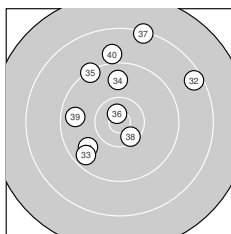

Serie 1: 90 (94.6)

10.4* ←	9.9 ↓	9.1 ↓	9.9 ↑	9.3 ↑
10.7* ↑	9.2 ↑	8.1 ←	8.3 ↓	9.7 →

beste Teiler: 190.0 (6.), 452.2 (1.), 831.3 (4.)
 Trefferlage: 1.57 mm links, 2.60 mm hoch
 Streuwert: 9.89, horizontal: 8.25, vertikal: 11.29

Serie 2: 93 (97.4)

9.5 ↖	9.6 ↓	10.2 ↗	10.0 ↗	10.0 ←
10.4* ↗	9.8 ←	8.7 ↑	8.7 ←	10.5* ↖

beste Teiler: 367.4 (20.), 456.5 (16.), 566.4 (13.)
 Trefferlage: 4.22 mm links, 1.21 mm hoch
 Streuwert: 7.33, horizontal: 6.03, vertikal: 8.43

Serie 3: 90 (94.5)

10.7* ↗	10.1 ←	10.3 ↖	9.7 ←	9.6 ↗
9.2 →	7.9 ↗	9.7 ↖	9.1 ↑	8.2 ↑

beste Teiler: 206.1 (21.), 501.9 (23.), 645.6 (22.)
 Trefferlage: 0.83 mm rechts, 7.00 mm hoch
 Streuwert: 8.77, horizontal: 9.82, vertikal: 7.58

Serie 4: 90 (95.0)

9.8 ↖	8.5 ↗	9.6 ↖	9.7 ↑	9.3 ↓
10.7* ↓	8.3 ↑	10.4* ↓	9.7 ←	9.0 ↑

beste Teiler: 203.3 (36.), 420.0 (38.), 937.3 (31.)
 Trefferlage: 0.97 mm links, 5.35 mm hoch
 Streuwert: 8.85, horizontal: 8.14, vertikal: 9.51