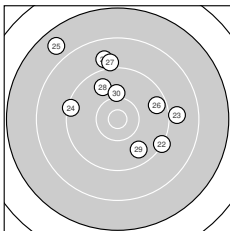

Serie 1:

9.2 ↘	8.8 →	10.4 *	10.3 ↓	9.8 ←
8.4 ↑	10.5 *	10.4 *	9.7 ↓	10.1 ↓

beste Teiler: 332.2 (7.), 444.1 (3.), 461.2 (8.)
 Trefferlage: 0.70 mm links, 1.38 mm hoch
 Streuwert: 8.11, horizontal: 6.67, vertikal: 9.32

Serie 2:

10.5 *	10.0 ↘	9.5 ↑	10.1 ↙	9.9 ↓
7.6 →	9.0 ←	9.2 ↘	10.2 ↙	10.8 *

beste Teiler: 155.5 (20.), 341.3 (11.), 595.6 (19.)
 Trefferlage: 1.44 mm rechts, 0.34 mm tief
 Streuwert: 9.16, horizontal: 10.74, vertikal: 7.23

Serie 3:

8.9 ↑	9.3 ↘	9.0 →	9.3 ←	7.8 ↘
9.6 →	9.0 ↑	9.8 ↘	9.7 ↘	10.1 ↑

beste Teiler: 700.6 (30.), 944.9 (28.), 988.0 (29.)
 Trefferlage: 0.50 mm rechts, 5.95 mm hoch
 Streuwert: 9.91, horizontal: 10.49, vertikal: 9.28

Serie 4:

7.3 ↗	8.9 ↗	9.2 ↗	7.4 ↘	10.3 ↑
10.3 ↙	8.6 ↓	9.6 ←	9.5 ↓	8.6 ↘

beste Teiler: 526.1 (36.), 534.1 (35.), 1109.0 (38.)
 Trefferlage: 1.84 mm links, 6.24 mm hoch
 Streuwert: 12.38, horizontal: 10.29, vertikal: 14.17