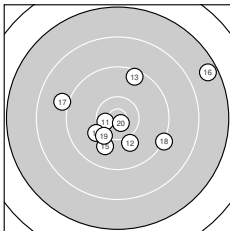

Ergebnis: **359** (376.6)
 Serien: 93 93 88 85
 Zähler: 13 17 6 4 0 0 0 0 0 0
 Innenzehner: 5
 Weitester: 2920 (31.), 2880 (34.), 2710 (16.)
 beste Teiler: 155.5 (20.), 332.2 (7.), 341.3 (11.)
 Trefferlage: 0.15 mm links, 3.31 mm hoch
 Streuwert: 9.87, horizontal: 9.40, vertikal: 10.33

Serie 1:

9.2 ↘	8.8 →	10.4 *	10.3 ↓	9.8 ←
8.4 ↑	10.5 *	10.4 *	9.7 ↓	10.1 ↓

beste Teiler: 332.2 (7.), 444.1 (3.), 461.2 (8.)
 Trefferlage: 0.70 mm links, 1.38 mm hoch
 Streuwert: 8.11, horizontal: 6.67, vertikal: 9.32

Serie 2:

10.5 *	10.0 ↘	9.5 ↑	10.1 ↙	9.9 ↓
7.6 →	9.0 ←	9.2 ↘	10.2 ↙	10.8 *

beste Teiler: 155.5 (20.), 341.3 (11.), 595.6 (19.)
 Trefferlage: 1.44 mm rechts, 0.34 mm tief
 Streuwert: 9.16, horizontal: 10.74, vertikal: 7.23

Serie 4:

7.3 ↗	8.9 ↗	9.2 ↗	7.4 ↘	10.3 ↑
10.3 ↙	8.6 ↓	9.6 ←	9.5 ↓	8.6 ↘

beste Teiler: 526.1 (36.), 534.1 (35.), 1109.0 (38.)
 Trefferlage: 1.84 mm links, 6.24 mm hoch
 Streuwert: 12.38, horizontal: 10.29, vertikal: 14.17