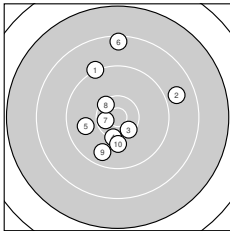

Ergebnis: **359** (376.6)
 Serien: 93 93 88 85
 Zähler: 13 17 6 4 0 0 0 0 0 0
 Innenzehner: 5
 Weitester: 2920 (31.), 2880 (34.), 2710 (16.)
 beste Teiler: 155.5 (20.), 332.2 (7.), 341.3 (11.)
 Trefferlage: 0.15 mm links, 3.31 mm hoch
 Streuwert: 9.87, horizontal: 9.40, vertikal: 10.33

Serie 1:

9.2 ↘	8.8 →	10.4 *	10.3 ↓	9.8 ←
8.4 ↑	10.5 *	10.4 *	9.7 ↓	10.1 ↓

beste Teiler: 332.2 (7.), 444.1 (3.), 461.2 (8.)
 Trefferlage: 0.70 mm links, 1.38 mm hoch
 Streuwert: 8.11, horizontal: 6.67, vertikal: 9.32

Serie 2:

10.5 *	10.0 ↘	9.5 ↑	10.1 ↙	9.9 ↓
7.6 →	9.0 ←	9.2 ↘	10.2 ↙	10.8 *

beste Teiler: 155.5 (20.), 341.3 (11.), 595.6 (19.)
 Trefferlage: 1.44 mm rechts, 0.34 mm tief
 Streuwert: 9.16, horizontal: 10.74, vertikal: 7.23

Serie 4:

7.3 ↗	8.9 ↗	9.2 ↗	7.4 ↘	10.3 ↑
10.3 ↙	8.6 ↓	9.6 ←	9.5 ↓	8.6 ↘

beste Teiler: 526.1 (36.), 534.1 (35.), 1109.0 (38.)
 Trefferlage: 1.84 mm links, 6.24 mm hoch
 Streuwert: 12.38, horizontal: 10.29, vertikal: 14.17