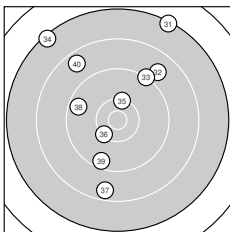

Serie 1:

9.2 ↘	8.8 →	10.4 *	10.3 ↓	9.8 ←
8.4 ↑	10.5 *	10.4 *	9.7 ↓	10.1 ↓

beste Teiler: 332.2 (7.), 444.1 (3.), 461.2 (8.)
 Trefferlage: 0.70 mm links, 1.38 mm hoch
 Streuwert: 8.11, horizontal: 6.67, vertikal: 9.32

Serie 2:

10.5 *	10.0 ↘	9.5 ↑	10.1 ↙	9.9 ↓
7.6 →	9.0 ←	9.2 ↘	10.2 ↙	10.8 *

beste Teiler: 155.5 (20.), 341.3 (11.), 595.6 (19.)
 Trefferlage: 1.44 mm rechts, 0.34 mm tief
 Streuwert: 9.16, horizontal: 10.74, vertikal: 7.23

Serie 3:

8.9 ↑	9.3 ↘	9.0 →	9.3 ←	7.8 ↘
9.6 →	9.0 ↑	9.8 ↘	9.7 ↘	10.1 ↑

beste Teiler: 700.6 (30.), 944.9 (28.), 988.0 (29.)
 Trefferlage: 0.50 mm rechts, 5.95 mm hoch
 Streuwert: 9.91, horizontal: 10.49, vertikal: 9.28

Serie 4:

7.3 ↗	8.9 ↗	9.2 ↗	7.4 ↘	10.3 ↑
10.3 ↙	8.6 ↓	9.6 ←	9.5 ↓	8.6 ↘

beste Teiler: 526.1 (36.), 534.1 (35.), 1109.0 (38.)
 Trefferlage: 1.84 mm links, 6.24 mm hoch
 Streuwert: 12.38, horizontal: 10.29, vertikal: 14.17