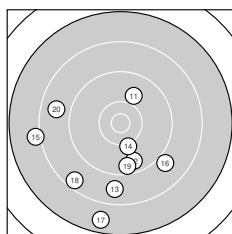

Ergebnis: **355** (374.1)
 Serien: 90 85 87 93
 Zähler: 10 17 11 2 0 0 0 0 0 0
 Innenzehner: 4
 Weitester: 2628 (17.), 2499 (6.), 2295 (15.)
 beste Teiler: 192.8 (21.), 308.8 (27.), 325.5 (38.)
 Trefferlage: 2.78 mm links, 4.79 mm tief
 Streuwert: 9.41, horizontal: 9.90, vertikal: 8.89

Serie 1:

10.0 ↘	9.5 →	8.8 ↙	10.2 ↙	9.4 ←
7.8 ↘	9.9 ↗	10.4 *	10.0 ↓	8.2 ↓

beste Teiler: 448.8 (8.), 637.1 (4.), 749.6 (9.)
 Trefferlage: 2.27 mm links, 2.68 mm tief
 Streuwert: 10.06, horizontal: 9.17, vertikal: 10.87

Serie 2:

9.9 ↗	9.6 ↓	8.7 ↓	10.1 ↓	8.1 ←
9.0 ↘	7.7 ↓	8.5 ↙	9.5 ↓	8.8 ←

beste Teiler: 648.2 (14.), 809.1 (11.), 1063.9 (12.)
 Trefferlage: 3.62 mm links, 8.93 mm tief
 Streuwert: 10.27, horizontal: 10.70, vertikal: 9.81

Serie 4:

9.0 ↙	9.4 ←	9.8 ↓	9.3 →	9.9 ←
10.0 ←	9.9 ↘	10.5 *	10.1 ↙	9.9 ←

beste Teiler: 325.5 (38.), 657.7 (39.), 729.3 (36.)
 Trefferlage: 3.23 mm links, 2.88 mm tief
 Streuwert: 6.52, horizontal: 8.37, vertikal: 3.86