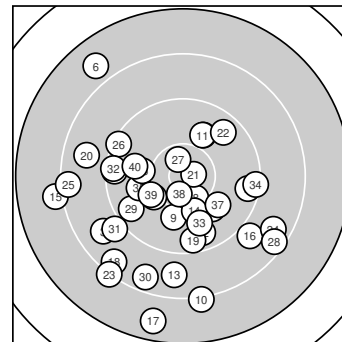

Ergebnis: **355** (374.1)
 Serien: 90 85 87 93
 Zähler: 10 17 11 2 0 0 0 0 0 0
 Innenzehner: 4
 Weitester: 2628 (17.), 2499 (6.), 2295 (15.)
 beste Teiler: 192.8 (21.), 308.8 (27.), 325.5 (38.)
 Trefferlage: 2.78 mm links, 4.79 mm tief
 Streuwert: 9.41, horizontal: 9.90, vertikal: 8.89

Serie 1:

10.0 ↘	9.5 →	8.8 ↙	10.2 ↙	9.4 ←
7.8 ↘	9.9 ↗	10.4 *	10.0 ↓	8.2 ↓

beste Teiler: 448.8 (8.), 637.1 (4.), 749.6 (9.)
 Trefferlage: 2.27 mm links, 2.68 mm tief
 Streuwert: 10.06, horizontal: 9.17, vertikal: 10.87

Serie 2:

9.9 ↗	9.6 ↓	8.7 ↓	10.1 ↓	8.1 ←
9.0 ↘	7.7 ↓	8.5 ↙	9.5 ↓	8.8 ←

beste Teiler: 648.2 (14.), 809.1 (11.), 1063.9 (12.)
 Trefferlage: 3.62 mm links, 8.93 mm tief
 Streuwert: 10.27, horizontal: 10.70, vertikal: 9.81

Serie 4:

9.0 ↙	9.4 ←	9.8 ↓	9.3 →	9.9 ←
10.0 ←	9.9 ↘	10.5 *	10.1 ↙	9.9 ←

beste Teiler: 325.5 (38.), 657.7 (39.), 729.3 (36.)
 Trefferlage: 3.23 mm links, 2.88 mm tief
 Streuwert: 6.52, horizontal: 8.37, vertikal: 3.86