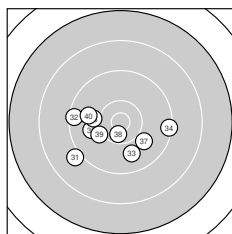

Serie 1:

10.0 ↘	9.5 →	8.8 ↙	10.2 ↙	9.4 ←
7.8 ↘	9.9 ↗	10.4 *	10.0 ↓	8.2 ↓

beste Teiler: 448.8 (8.), 637.1 (4.), 749.6 (9.)
 Trefferlage: 2.27 mm links, 2.68 mm tief
 Streuwert: 10.06, horizontal: 9.17, vertikal: 10.87

Serie 2:

9.9 ↗	9.6 ↓	8.7 ↓	10.1 ↓	8.1 ←
9.0 ↘	7.7 ↓	8.5 ↙	9.5 ↓	8.8 ←

beste Teiler: 648.2 (14.), 809.1 (11.), 1063.9 (12.)
 Trefferlage: 3.62 mm links, 8.93 mm tief
 Streuwert: 10.27, horizontal: 10.70, vertikal: 9.81

Serie 3:

10.7 *	9.6 ↗	8.2 ↙	8.6 ↘	8.4 ←
9.4 ↘	10.6 *	8.5 ↘	9.6 ↙	8.6 ↓

beste Teiler: 192.8 (21.), 308.8 (27.), 1058.6 (22.)
 Trefferlage: 2.02 mm links, 4.69 mm tief
 Streuwert: 10.94, horizontal: 12.41, vertikal: 9.24

Serie 4:

9.0 ↙	9.4 ←	9.8 ↓	9.3 →	9.9 ←
10.0 ←	9.9 ↘	10.5 *	10.1 ↙	9.9 ←

beste Teiler: 325.5 (38.), 657.7 (39.), 729.3 (36.)
 Trefferlage: 3.23 mm links, 2.88 mm tief
 Streuwert: 6.52, horizontal: 8.37, vertikal: 3.86