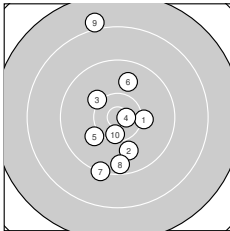

Ergebnis: **295.6** (281)
 Serien: 97.8 97.8 100.0
 Zähler: 14 13 3 0 0 0 0 0 0 0
 Innenzehner: 6
 Weitester: 2341 (9.), 1721 (18.), 1713 (20.)
 beste Teiler: 207.1 (4.), 263.0 (16.), 351.5 (13.)
 Trefferlage: 1.18 mm links, 0.67 mm tief
 Streuwert: 7.05, horizontal: 4.32, vertikal: 8.98

Serie 1:

10.2 →	9.9 ↓	10.1 ↘	10.7 *	10.0 ↙
9.8 ↑	9.2 ↓	9.5 ↓	8.0 ↑	10.4 *

beste Teiler: 207.1 (4.), 412.3 (10.), 634.0 (1.)
 Trefferlage: 0.65 mm links, 0.60 mm tief
 Streuwert: 8.03, horizontal: 4.17, vertikal: 10.56

Serie 2:

9.8 ↙	9.8 ↓	10.5 *	9.5 ↓	9.9 ↘
10.6 *	10.3 ↗	8.8 ↙	9.8 ↙	8.8 ↑

beste Teiler: 263.0 (16.), 351.5 (13.), 493.5 (17.)
 Trefferlage: 2.48 mm links, 2.58 mm tief
 Streuwert: 7.33, horizontal: 3.30, vertikal: 9.82

Serie 3:

10.2 ↘	9.5 ↙	9.7 →	9.8 ↑	9.3 ↗
10.2 ↘	10.2 ↙	10.3 ↑	10.4 *	10.4 *

beste Teiler: 426.9 (30.), 473.7 (29.), 540.0 (28.)
 Trefferlage: 0.40 mm links, 1.17 mm hoch
 Streuwert: 6.05, horizontal: 5.38, vertikal: 6.65