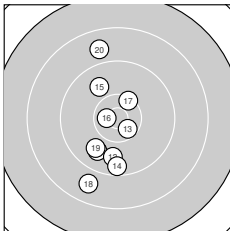

Ergebnis: **295.6** (281)
 Serien: 97.8 97.8 100.0
 Zähler: 14 13 3 0 0 0 0 0 0 0
 Innenzehner: 6
 Weitester: 2341 (9.), 1721 (18.), 1713 (20.)
 beste Teiler: 207.1 (4.), 263.0 (16.), 351.5 (13.)
 Trefferlage: 1.18 mm links, 0.67 mm tief
 Streuwert: 7.05, horizontal: 4.32, vertikal: 8.98

Serie 1:

10.2 →	9.9 ↓	10.1 ↘	10.7 *	10.0 ↙
9.8 ↑	9.2 ↓	9.5 ↓	8.0 ↑	10.4 *

beste Teiler: 207.1 (4.), 412.3 (10.), 634.0 (1.)
 Trefferlage: 0.65 mm links, 0.60 mm tief
 Streuwert: 8.03, horizontal: 4.17, vertikal: 10.56

Serie 2:

9.8 ↙	9.8 ↓	10.5 *	9.5 ↓	9.9 ↘
10.6 *	10.3 ↗	8.8 ↙	9.8 ↙	8.8 ↑

beste Teiler: 263.0 (16.), 351.5 (13.), 493.5 (17.)
 Trefferlage: 2.48 mm links, 2.58 mm tief
 Streuwert: 7.33, horizontal: 3.30, vertikal: 9.82

Serie 3:

10.2 ↘	9.5 ↙	9.7 →	9.8 ↑	9.3 ↗
10.2 ↘	10.2 ↙	10.3 ↑	10.4 *	10.4 *

beste Teiler: 426.9 (30.), 473.7 (29.), 540.0 (28.)
 Trefferlage: 0.40 mm links, 1.17 mm hoch
 Streuwert: 6.05, horizontal: 5.38, vertikal: 6.65