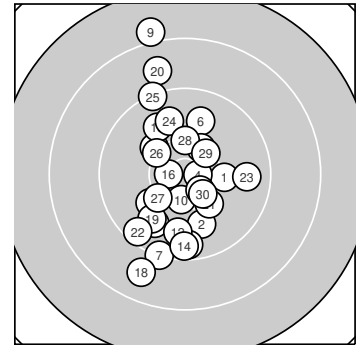

Ergebnis: **295.6** (281)
 Serien: 97.8 97.8 100.0
 Zähler: 14 13 3 0 0 0 0 0 0 0
 Innenzehner: 6
 Weitester: 2341 (9.), 1721 (18.), 1713 (20.)
 beste Teiler: 207.1 (4.), 263.0 (16.), 351.5 (13.)
 Trefferlage: 1.18 mm links, 0.67 mm tief
 Streuwert: 7.05, horizontal: 4.32, vertikal: 8.98

Serie 1:

10.2 →	9.9 ↓	10.1 ↘	10.7 *	10.0 ↙
9.8 ↑	9.2 ↓	9.5 ↓	8.0 ↑	10.4 *

beste Teiler: 207.1 (4.), 412.3 (10.), 634.0 (1.)
 Trefferlage: 0.65 mm links, 0.60 mm tief
 Streuwert: 8.03, horizontal: 4.17, vertikal: 10.56

Serie 2:

9.8 ↙	9.8 ↓	10.5 *	9.5 ↓	9.9 ↘
10.6 *	10.3 ↗	8.8 ↙	9.8 ↙	8.8 ↑

beste Teiler: 263.0 (16.), 351.5 (13.), 493.5 (17.)
 Trefferlage: 2.48 mm links, 2.58 mm tief
 Streuwert: 7.33, horizontal: 3.30, vertikal: 9.82

Serie 3:

10.2 ↘	9.5 ↙	9.7 →	9.8 ↑	9.3 ↗
10.2 ↘	10.2 ↙	10.3 ↑	10.4 *	10.4 *

beste Teiler: 426.9 (30.), 473.7 (29.), 540.0 (28.)
 Trefferlage: 0.40 mm links, 1.17 mm hoch
 Streuwert: 6.05, horizontal: 5.38, vertikal: 6.65