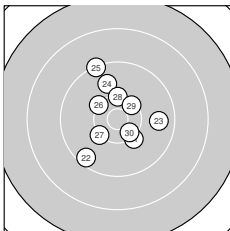

Ergebnis: **295.6** (281)
 Serien: 97.8 97.8 100.0
 Zähler: 14 13 3 0 0 0 0 0 0 0
 Innenzehner: 6
 Weitester: 2341 (9.), 1721 (18.), 1713 (20.)
 beste Teiler: 207.1 (4.), 263.0 (16.), 351.5 (13.)
 Trefferlage: 1.18 mm links, 0.67 mm tief
 Streuwert: 7.05, horizontal: 4.32, vertikal: 8.98

Serie 1:

10.2 →	9.9 ↓	10.1 ↘	10.7 *	10.0 ↙
9.8 ↑	9.2 ↓	9.5 ↓	8.0 ↑	10.4 *

beste Teiler: 207.1 (4.), 412.3 (10.), 634.0 (1.)
 Trefferlage: 0.65 mm links, 0.60 mm tief
 Streuwert: 8.03, horizontal: 4.17, vertikal: 10.56

Serie 2:

9.8 ↙	9.8 ↓	10.5 *	9.5 ↓	9.9 ↘
10.6 *	10.3 ↗	8.8 ↙	9.8 ↙	8.8 ↑

beste Teiler: 263.0 (16.), 351.5 (13.), 493.5 (17.)
 Trefferlage: 2.48 mm links, 2.58 mm tief
 Streuwert: 7.33, horizontal: 3.30, vertikal: 9.82

Serie 3:

10.2 ↘	9.5 ↙	9.7 →	9.8 ↑	9.3 ↗
10.2 ↘	10.2 ↙	10.3 ↑	10.4 *	10.4 *

beste Teiler: 426.9 (30.), 473.7 (29.), 540.0 (28.)
 Trefferlage: 0.40 mm links, 1.17 mm hoch
 Streuwert: 6.05, horizontal: 5.38, vertikal: 6.65