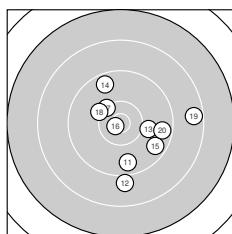

Ergebnis: **366** (381.4)
 Serien: 93 93 91 89
 Zähler: 14 20 4 2 0 0 0 0 0 0
 Innenzehner: 3
 Weitester: 2824 (1.), 2741 (23.), 2241 (40.)
 beste Teiler: 156.6 (16.), 159.6 (35.), 363.7 (2.)
 Trefferlage: 0.54 mm links, 2.23 mm tief
 Streuwert: 9.00, horizontal: 7.94, vertikal: 9.95

Serie 1:
 7.4 ↖ 10.5 * 9.9 ↙ 9.3 ↓ 10.1 ↘
 10.3 ↗ 10.2 ↘ 10.0 ← 9.9 ↑ 9.8 ↑
 beste Teiler: 363.7 (2.), 486.0 (6.), 591.2 (7.)
 Trefferlage: 1.66 mm links, 1.47 mm hoch
 Streuwert: 8.57, horizontal: 6.11, vertikal: 10.47

Serie 2:
 9.6 ↓ 9.0 ↓ 10.0 → 9.6 ↖ 9.6 ↘
 10.8 * 10.3 ↖ 10.2 ↘ 8.5 → 9.6 →
 beste Teiler: 156.6 (16.), 542.9 (17.), 632.5 (18.)
 Trefferlage: 3.48 mm rechts, 1.70 mm tief
 Streuwert: 7.69, horizontal: 7.96, vertikal: 7.41

Serie 4:
 10.0 ↗ 9.5 ↘ 9.4 ↓ 9.1 ↙ 10.8 *
 9.0 ↙ 9.4 ↙ 8.8 ↖ 8.9 ↗ 8.1 ↙
 beste Teiler: 159.6 (35.), 781.6 (31.), 1161.0 (32.)
 Trefferlage: 2.83 mm links, 4.42 mm tief
 Streuwert: 9.80, horizontal: 9.28, vertikal: 10.29