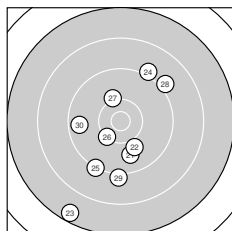

Ergebnis: **366** (381.4)
 Serien: 93 93 91 89
 Zähler: 14 20 4 2 0 0 0 0 0 0
 Innenzehner: 3
 Weitester: 2824 (1.), 2741 (23.), 2241 (40.)
 beste Teiler: 156.6 (16.), 159.6 (35.), 363.7 (2.)
 Trefferlage: 0.54 mm links, 2.23 mm tief
 Streuwert: 9.00, horizontal: 7.94, vertikal: 9.95

Serie 1:
 7.4 ↖ 10.5 * 9.9 ↙ 9.3 ↓ 10.1 ↘
 10.3 ↗ 10.2 ↘ 10.0 ← 9.9 ↑ 9.8 ↑
 beste Teiler: 363.7 (2.), 486.0 (6.), 591.2 (7.)
 Trefferlage: 1.66 mm links, 1.47 mm hoch
 Streuwert: 8.57, horizontal: 6.11, vertikal: 10.47

Serie 2:
 9.6 ↓ 9.0 ↓ 10.0 → 9.6 ↖ 9.6 ↘
 10.8 * 10.3 ↖ 10.2 ↘ 8.5 → 9.6 →
 beste Teiler: 156.6 (16.), 542.9 (17.), 632.5 (18.)
 Trefferlage: 3.48 mm rechts, 1.70 mm tief
 Streuwert: 7.69, horizontal: 7.96, vertikal: 7.41

Serie 4:
 10.0 ↗ 9.5 ↘ 9.4 ↓ 9.1 ↙ 10.8 *
 9.0 ↙ 9.4 ↙ 8.8 ↖ 8.9 ↗ 8.1 ↙
 beste Teiler: 159.6 (35.), 781.6 (31.), 1161.0 (32.)
 Trefferlage: 2.83 mm links, 4.42 mm tief
 Streuwert: 9.80, horizontal: 9.28, vertikal: 10.29