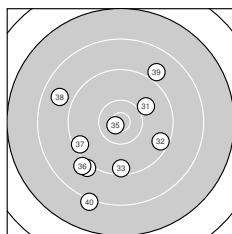

Ergebnis: **366** (381.4)
 Serien: 93 93 91 89
 Zähler: 14 20 4 2 0 0 0 0 0 0
 Innenzehner: 3
 Weitester: 2824 (1.), 2741 (23.), 2241 (40.)
 beste Teiler: 156.6 (16.), 159.6 (35.), 363.7 (2.)
 Trefferlage: 0.54 mm links, 2.23 mm tief
 Streuwert: 9.00, horizontal: 7.94, vertikal: 9.95

Serie 1:
 7.4 ↖ 10.5 * 9.9 ↙ 9.3 ↓ 10.1 ↘
 10.3 ↗ 10.2 ↘ 10.0 ← 9.9 ↑ 9.8 ↑
 beste Teiler: 363.7 (2.), 486.0 (6.), 591.2 (7.)
 Trefferlage: 1.66 mm links, 1.47 mm hoch
 Streuwert: 8.57, horizontal: 6.11, vertikal: 10.47

Serie 2:
 9.6 ↓ 9.0 ↓ 10.0 → 9.6 ↖ 9.6 ↘
 10.8 * 10.3 ↖ 10.2 ↘ 8.5 → 9.6 →
 beste Teiler: 156.6 (16.), 542.9 (17.), 632.5 (18.)
 Trefferlage: 3.48 mm rechts, 1.70 mm tief
 Streuwert: 7.69, horizontal: 7.96, vertikal: 7.41

Serie 4:
 10.0 ↗ 9.5 ↘ 9.4 ↓ 9.1 ↙ 10.8 *
 9.0 ↙ 9.4 ↙ 8.8 ↖ 8.9 ↗ 8.1 ↙
 beste Teiler: 159.6 (35.), 781.6 (31.), 1161.0 (32.)
 Trefferlage: 2.83 mm links, 4.42 mm tief
 Streuwert: 9.80, horizontal: 9.28, vertikal: 10.29