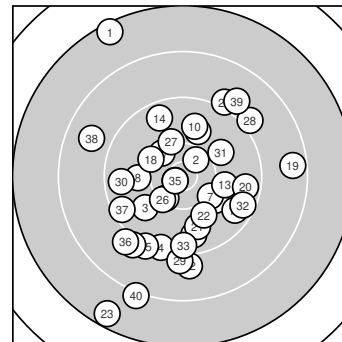

Ergebnis: **366** (381.4)
 Serien: 93 93 91 89
 Zähler: 14 20 4 2 0 0 0 0 0 0
 Innenzehner: 3
 Weitester: 2824 (1.), 2741 (23.), 2241 (40.)
 beste Teiler: 156.6 (16.), 159.6 (35.), 363.7 (2.)
 Trefferlage: 0.54 mm links, 2.23 mm tief
 Streuwert: 9.00, horizontal: 7.94, vertikal: 9.95

Serie 1:
 7.4 ↖ 10.5 * 9.9 ↙ 9.3 ↓ 10.1 ↘
 10.3 ↗ 10.2 ↘ 10.0 ← 9.9 ↑ 9.8 ↑
 beste Teiler: 363.7 (2.), 486.0 (6.), 591.2 (7.)
 Trefferlage: 1.66 mm links, 1.47 mm hoch
 Streuwert: 8.57, horizontal: 6.11, vertikal: 10.47

Serie 2:
 9.6 ↓ 9.0 ↓ 10.0 → 9.6 ↖ 9.6 ↘
 10.8 * 10.3 ↖ 10.2 ↘ 8.5 → 9.6 →
 beste Teiler: 156.6 (16.), 542.9 (17.), 632.5 (18.)
 Trefferlage: 3.48 mm rechts, 1.70 mm tief
 Streuwert: 7.69, horizontal: 7.96, vertikal: 7.41

Serie 4:
 10.0 ↗ 9.5 ↘ 9.4 ↓ 9.1 ↙ 10.8 *
 9.0 ↙ 9.4 ↙ 8.8 ↖ 8.9 ↗ 8.1 ↙
 beste Teiler: 159.6 (35.), 781.6 (31.), 1161.0 (32.)
 Trefferlage: 2.83 mm links, 4.42 mm tief
 Streuwert: 9.80, horizontal: 9.28, vertikal: 10.29