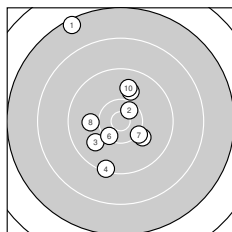

Ergebnis: **366** (381.4)
 Serien: 93 93 91 89
 Zähler: 14 20 4 2 0 0 0 0 0 0
 Innenzehner: 3
 Weitester: 2824 (1.), 2741 (23.), 2241 (40.)
 beste Teiler: 156.6 (16.), 159.6 (35.), 363.7 (2.)
 Trefferlage: 0.54 mm links, 2.23 mm tief
 Streuwert: 9.00, horizontal: 7.94, vertikal: 9.95

Serie 1:
 7.4 ↖ 10.5 * 9.9 ↙ 9.3 ↓ 10.1 ↘
 10.3 ↗ 10.2 ↘ 10.0 ← 9.9 ↑ 9.8 ↑
 beste Teiler: 363.7 (2.), 486.0 (6.), 591.2 (7.)
 Trefferlage: 1.66 mm links, 1.47 mm hoch
 Streuwert: 8.57, horizontal: 6.11, vertikal: 10.47

Serie 2:
 9.6 ↓ 9.0 ↓ 10.0 → 9.6 ↖ 9.6 ↘
 10.8 * 10.3 ↖ 10.2 ↘ 8.5 → 9.6 →
 beste Teiler: 156.6 (16.), 542.9 (17.), 632.5 (18.)
 Trefferlage: 3.48 mm rechts, 1.70 mm tief
 Streuwert: 7.69, horizontal: 7.96, vertikal: 7.41

Serie 4:
 10.0 ↗ 9.5 ↘ 9.4 ↓ 9.1 ↙ 10.8 *
 9.0 ↙ 9.4 ↙ 8.8 ↖ 8.9 ↗ 8.1 ↙
 beste Teiler: 159.6 (35.), 781.6 (31.), 1161.0 (32.)
 Trefferlage: 2.83 mm links, 4.42 mm tief
 Streuwert: 9.80, horizontal: 9.28, vertikal: 10.29