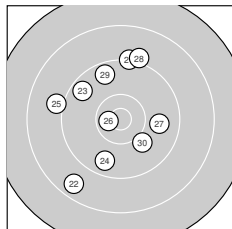

Ergebnis: **363** (382.2)  
 Serien: 87 93 91 92  
 Zähler: 12 20 7 1 0 0 0 0 0 0  
 Innenzehner: 6  
 Weitester: 2434 (1.), 2027 (15.), 1987 (32.)  
 beste Teiler: 51.6 (16.), 70.3 (14.), 126.7 (33.)  
 Trefferlage: 1.10 mm links, 1.10 mm tief  
 Streuwert: 8.99, horizontal: 7.50, vertikal: 10.26

**Serie 1:**  
 7.9 ↗ 9.3 ↑ 9.5 ↘ 9.4 ↓ 9.2 ↓  
 9.7 → 8.6 ↙ 9.7 ← 8.6 ↙ 10.2 ←  
 beste Teiler: 592.5 (10.), 1006.7 (6.), 1027.9 (8.)  
 Trefferlage: 1.43 mm links, 1.40 mm tief  
 Streuwert: 11.01, horizontal: 9.23, vertikal: 12.54

**Serie 2:**  
 10.3 ↗ 10.0 ↙ 10.4 \* 10.9 \* 8.4 ↓  
 10.9 \* 8.6 ↘ 10.3 → 9.7 ↑ 8.6 ↓  
 beste Teiler: 51.6 (16.), 70.3 (14.), 472.9 (13.)  
 Trefferlage: 1.82 mm links, 1.24 mm tief  
 Streuwert: 8.56, horizontal: 5.06, vertikal: 11.00

**Serie 4:**  
 9.2 ↗ 8.5 ↗ 10.8 \* 10.2 ↓ 9.7 ←  
 9.6 ↙ 9.3 ↓ 10.5 \* 9.3 ↓ 9.7 ↓  
 beste Teiler: 126.7 (33.), 383.2 (38.), 565.9 (34.)  
 Trefferlage: 1.27 mm rechts, 3.48 mm tief  
 Streuwert: 8.11, horizontal: 8.13, vertikal: 8.09