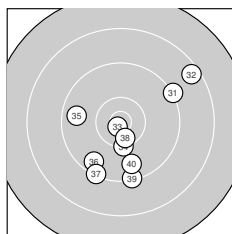

Ergebnis: **363** (382.2)  
 Serien: 87 93 91 92  
 Zähler: 12 20 7 1 0 0 0 0 0 0  
 Innenzehner: 6  
 Weitester: 2434 (1.), 2027 (15.), 1987 (32.)  
 beste Teiler: 51.6 (16.), 70.3 (14.), 126.7 (33.)  
 Trefferlage: 1.10 mm links, 1.10 mm tief  
 Streuwert: 8.99, horizontal: 7.50, vertikal: 10.26

**Serie 1:**  
 7.9 ↗ 9.3 ↑ 9.5 ↘ 9.4 ↓ 9.2 ↓  
 9.7 → 8.6 ↙ 9.7 ← 8.6 ↙ 10.2 ←  
 beste Teiler: 592.5 (10.), 1006.7 (6.), 1027.9 (8.)  
 Trefferlage: 1.43 mm links, 1.40 mm tief  
 Streuwert: 11.01, horizontal: 9.23, vertikal: 12.54

**Serie 2:**  
 10.3 ↗ 10.0 ↙ 10.4 \* 10.9 \* 8.4 ↓  
 10.9 \* 8.6 ↘ 10.3 → 9.7 ↑ 8.6 ↓  
 beste Teiler: 51.6 (16.), 70.3 (14.), 472.9 (13.)  
 Trefferlage: 1.82 mm links, 1.24 mm tief  
 Streuwert: 8.56, horizontal: 5.06, vertikal: 11.00

**Serie 4:**  
 9.2 ↗ 8.5 ↗ 10.8 \* 10.2 ↓ 9.7 ←  
 9.6 ↙ 9.3 ↓ 10.5 \* 9.3 ↓ 9.7 ↓  
 beste Teiler: 126.7 (33.), 383.2 (38.), 565.9 (34.)  
 Trefferlage: 1.27 mm rechts, 3.48 mm tief  
 Streuwert: 8.11, horizontal: 8.13, vertikal: 8.09