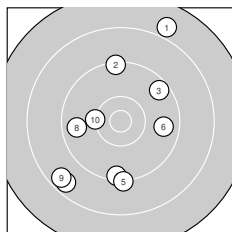

Ergebnis: **363** (382.2)  
 Serien: 87 93 91 92  
 Zähler: 12 20 7 1 0 0 0 0 0 0  
 Innenzehner: 6  
 Weitester: 2434 (1.), 2027 (15.), 1987 (32.)  
 beste Teiler: 51.6 (16.), 70.3 (14.), 126.7 (33.)  
 Trefferlage: 1.10 mm links, 1.10 mm tief  
 Streuwert: 8.99, horizontal: 7.50, vertikal: 10.26

**Serie 1:**  
 7.9 ↗ 9.3 ↑ 9.5 ↘ 9.4 ↓ 9.2 ↓  
 9.7 → 8.6 ↙ 9.7 ← 8.6 ↙ 10.2 ←  
 beste Teiler: 592.5 (10.), 1006.7 (6.), 1027.9 (8.)  
 Trefferlage: 1.43 mm links, 1.40 mm tief  
 Streuwert: 11.01, horizontal: 9.23, vertikal: 12.54

**Serie 2:**  
 10.3 ↗ 10.0 ↙ 10.4 \* 10.9 \* 8.4 ↓  
 10.9 \* 8.6 ↘ 10.3 → 9.7 ↑ 8.6 ↓  
 beste Teiler: 51.6 (16.), 70.3 (14.), 472.9 (13.)  
 Trefferlage: 1.82 mm links, 1.24 mm tief  
 Streuwert: 8.56, horizontal: 5.06, vertikal: 11.00

**Serie 4:**  
 9.2 ↗ 8.5 ↗ 10.8 \* 10.2 ↓ 9.7 ←  
 9.6 ↙ 9.3 ↓ 10.5 \* 9.3 ↓ 9.7 ↓  
 beste Teiler: 126.7 (33.), 383.2 (38.), 565.9 (34.)  
 Trefferlage: 1.27 mm rechts, 3.48 mm tief  
 Streuwert: 8.11, horizontal: 8.13, vertikal: 8.09