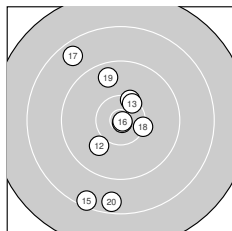

Ergebnis: **363** (382.2)  
 Serien: 87 93 91 92  
 Zähler: 12 20 7 1 0 0 0 0 0 0  
 Innenzehner: 6  
 Weitester: 2434 (1.), 2027 (15.), 1987 (32.)  
 beste Teiler: 51.6 (16.), 70.3 (14.), 126.7 (33.)  
 Trefferlage: 1.10 mm links, 1.10 mm tief  
 Streuwert: 8.99, horizontal: 7.50, vertikal: 10.26

**Serie 1:**  
 7.9 ↗ 9.3 ↑ 9.5 ↘ 9.4 ↓ 9.2 ↓  
 9.7 → 8.6 ↙ 9.7 ← 8.6 ↙ 10.2 ←  
 beste Teiler: 592.5 (10.), 1006.7 (6.), 1027.9 (8.)  
 Trefferlage: 1.43 mm links, 1.40 mm tief  
 Streuwert: 11.01, horizontal: 9.23, vertikal: 12.54

**Serie 2:**  
 10.3 ↗ 10.0 ↙ 10.4 \* 10.9 \* 8.4 ↓  
 10.9 \* 8.6 ↘ 10.3 → 9.7 ↑ 8.6 ↓  
 beste Teiler: 51.6 (16.), 70.3 (14.), 472.9 (13.)  
 Trefferlage: 1.82 mm links, 1.24 mm tief  
 Streuwert: 8.56, horizontal: 5.06, vertikal: 11.00

**Serie 4:**  
 9.2 ↗ 8.5 ↗ 10.8 \* 10.2 ↓ 9.7 ←  
 9.6 ↙ 9.3 ↓ 10.5 \* 9.3 ↓ 9.7 ↓  
 beste Teiler: 126.7 (33.), 383.2 (38.), 565.9 (34.)  
 Trefferlage: 1.27 mm rechts, 3.48 mm tief  
 Streuwert: 8.11, horizontal: 8.13, vertikal: 8.09