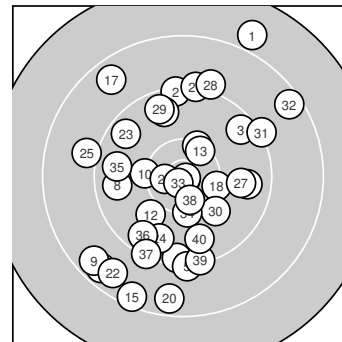

Ergebnis: **363** (382.2)  
 Serien: 87 93 91 92  
 Zähler: 12 20 7 1 0 0 0 0 0 0  
 Innenzehner: 6  
 Weitester: 2434 (1.), 2027 (15.), 1987 (32.)  
 beste Teiler: 51.6 (16.), 70.3 (14.), 126.7 (33.)  
 Trefferlage: 1.10 mm links, 1.10 mm tief  
 Streuwert: 8.99, horizontal: 7.50, vertikal: 10.26

**Serie 1:**  
 7.9 ↗ 9.3 ↑ 9.5 ↘ 9.4 ↓ 9.2 ↓  
 9.7 → 8.6 ↙ 9.7 ← 8.6 ↙ 10.2 ←  
 beste Teiler: 592.5 (10.), 1006.7 (6.), 1027.9 (8.)  
 Trefferlage: 1.43 mm links, 1.40 mm tief  
 Streuwert: 11.01, horizontal: 9.23, vertikal: 12.54

**Serie 2:**  
 10.3 ↗ 10.0 ↙ 10.4 \* 10.9 \* 8.4 ↓  
 10.9 \* 8.6 ↘ 10.3 → 9.7 ↑ 8.6 ↓  
 beste Teiler: 51.6 (16.), 70.3 (14.), 472.9 (13.)  
 Trefferlage: 1.82 mm links, 1.24 mm tief  
 Streuwert: 8.56, horizontal: 5.06, vertikal: 11.00

**Serie 4:**  
 9.2 ↗ 8.5 ↗ 10.8 \* 10.2 ↓ 9.7 ←  
 9.6 ↙ 9.3 ↓ 10.5 \* 9.3 ↓ 9.7 ↓  
 beste Teiler: 126.7 (33.), 383.2 (38.), 565.9 (34.)  
 Trefferlage: 1.27 mm rechts, 3.48 mm tief  
 Streuwert: 8.11, horizontal: 8.13, vertikal: 8.09