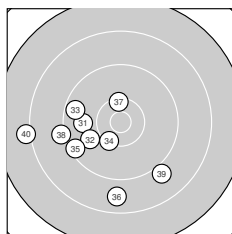

Ergebnis: **368** (385.9)
 Serien: 91 97 90 90
 Zähler: 15 18 7 0 0 0 0 0 0
 Innenzehner: 3
 Weitester: 2279 (40.), 1932 (30.), 1779 (36.)
 beste Teiler: 215.7 (17.), 261.3 (11.), 475.3 (12.)
 Trefferlage: 2.98 mm links, 2.09 mm tief
 Streuwert: 7.84, horizontal: 8.87, vertikal: 6.65

Serie 1:
 9.6 ↘ 9.4 ↘ 9.7 ↗ 9.2 ↙ 8.9 ↙
 9.1 ↗ 10.0 ↘ 8.9 ↖ 10.1 ↗ 10.2 ↙
 beste Teiler: 579.2 (10.), 659.3 (9.), 751.0 (7.)
 Trefferlage: 3.64 mm links, 0.27 mm tief
 Streuwert: 8.59, horizontal: 9.16, vertikal: 7.99

Serie 2:
 10.6 * 10.4 * 9.6 ↓ 9.9 ↗ 10.2 ↘
 9.8 ↗ 10.7 * 10.3 ↙ 10.3 ↑ 10.1 ↓
 beste Teiler: 215.7 (17.), 261.3 (11.), 475.3 (12.)
 Trefferlage: 0.57 mm rechts, 0.59 mm tief
 Streuwert: 4.90, horizontal: 3.52, vertikal: 5.97

Serie 4:
 9.8 ← 9.9 ↙ 9.6 ↖ 10.3 ↗ 9.4 ↙
 8.7 ↓ 10.3 ↑ 9.1 ↙ 9.0 ↘ 8.1 ←
 beste Teiler: 487.1 (37.), 527.3 (34.), 836.7 (32.)
 Trefferlage: 6.90 mm links, 4.32 mm tief
 Streuwert: 7.87, horizontal: 8.88, vertikal: 6.72