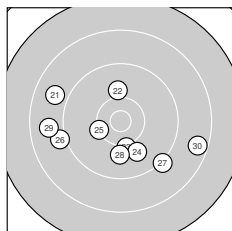

Ergebnis: **368** (385.9)
 Serien: 91 97 90 90
 Zähler: 15 18 7 0 0 0 0 0 0
 Innenzehner: 3
 Weitester: 2279 (40.), 1932 (30.), 1779 (36.)
 beste Teiler: 215.7 (17.), 261.3 (11.), 475.3 (12.)
 Trefferlage: 2.98 mm links, 2.09 mm tief
 Streuwert: 7.84, horizontal: 8.87, vertikal: 6.65

Serie 1:
 9.6 ↘ 9.4 ↘ 9.7 ↗ 9.2 ↙ 8.9 ↙
 9.1 ↗ 10.0 ↘ 8.9 ↖ 10.1 ↗ 10.2 ↙
 beste Teiler: 579.2 (10.), 659.3 (9.), 751.0 (7.)
 Trefferlage: 3.64 mm links, 0.27 mm tief
 Streuwert: 8.59, horizontal: 9.16, vertikal: 7.99

Serie 2:
 10.6 * 10.4 * 9.6 ↓ 9.9 ↗ 10.2 ↘
 9.8 ↗ 10.7 * 10.3 ↙ 10.3 ↑ 10.1 ↓
 beste Teiler: 215.7 (17.), 261.3 (11.), 475.3 (12.)
 Trefferlage: 0.57 mm rechts, 0.59 mm tief
 Streuwert: 4.90, horizontal: 3.52, vertikal: 5.97

Serie 4:
 9.8 ← 9.9 ↙ 9.6 ↖ 10.3 ↗ 9.4 ↙
 8.7 ↓ 10.3 ↑ 9.1 ↙ 9.0 ↘ 8.1 ←
 beste Teiler: 487.1 (37.), 527.3 (34.), 836.7 (32.)
 Trefferlage: 6.90 mm links, 4.32 mm tief
 Streuwert: 7.87, horizontal: 8.88, vertikal: 6.72